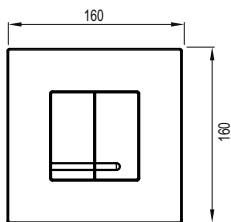

### XS BEDIENINGSPANEEL ARGOS DF

- bedieningspaneel uitgevoerd in hoogwaardig kunststof
- dualflush spoeling 3/6 L
- afmeting: 16 x 16 cm

### XS BEDIENINGSPANEEL MARO DF

- bedieningspaneel uitgevoerd in hoogwaardig kunststof
- dualflush spoeling 3/6 L
- afmeting: 16 x 16 cm

WISA art.nr.  
8050414601  
8050414614  
8050414651  
8050414631

Omschrijving  
XS Argos DF  
XS Argos DF  
XS Argos DF  
XS Argos DF

### XS BEDIENINGSPANEEL DELOS DF

- bedieningspaneel uitgevoerd in hoogwaardig metaal of kunststof
- dualflush spoeling 3/6 L
- afmeting: 16 x 16 cm