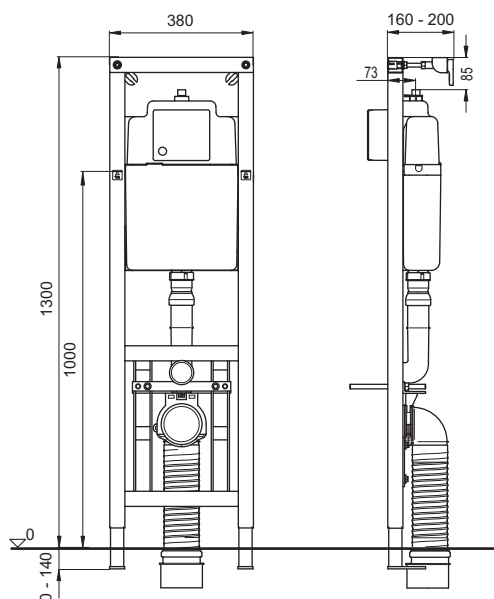

Technische informatie

WISA EXCELLENT XS WC VARIO

- voorgemonteerd WC element in zelfdragend frame voorzien van blauwe poedercoating
- wandcloset in hoogte verstelbaar (+ 10 cm) na muurafwerking
- spoeltechniek: dualflush (3/6 l) of spoelonderbreking (6 l)
- spoelvolumen instelbaar (6-7,5 l)
- geïsoleerd reservoir tegen condenswatervorming
- hydraulische geruisarme vlotterkraan
- voorgemonteerde kogelstopkraan in reservoir
- voorbereid voor aansluiting met kunststof leidingsysteem
- wateraansluiting 1/2"
- inclusief voorgemonteerde muurbevestigingsset
- inclusief PE afdekplaat
- inclusief metselhulp
- inclusief flexibele afvoer 90 mm met overgangsstuk 90x110 mm