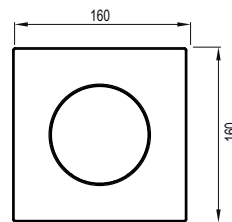

### XS BEDIENINGSPANEEL ARGOS DF

- bedieningspaneel uitgevoerd in hoogwaardig kunststof
- dualflush spoeling 3/6 L
- afmeting: 16 x 16 cm

### XS BEDIENINGSPANEEL MARO DF

- bedieningspaneel uitgevoerd in hoogwaardig kunststof
- dualflush spoeling 3/6 L
- afmeting: 16 x 16 cm

WISA art.nr.  
8050414601  
8050414614  
8050414651  
8050414631

Omschrijving  
XS Argos DF  
XS Argos DF  
XS Argos DF  
XS Argos DF

### XS BEDIENINGSPANEEL DELOS DF

- bedieningspaneel uitgevoerd in hoogwaardig metaal of kunststof
- dualflush spoeling 3/6 L
- afmeting: 16 x 16 cm

### XS BEDIENINGSPANEEL STEEL SO

- bedieningspaneel uitgevoerd in geborsteld RVS
- spoelonderbreking
- afmeting: 16 x 16 cm

WISA art.nr.  
8050414001  
8050414051  
8050414031  
8050414050  
8050414060

Omschrijving  
XS Delos DF  
XS Delos DF  
XS Delos DF  
XS Delos DF  
XS Delos DF