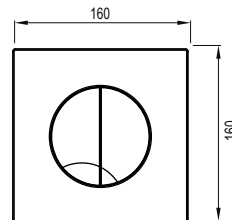

## WISA EXCELLENT XS L WC VARIO MET STEUNBEUGELEMENT

- voorgemonteerd WC element in zelfdragend frame voorzien van blauwe poedercoating
- wandcloset in hoogte verstelbaar (+10 cm) na muurafwerking
- frame voorzien van twee multiplex bevestigingsplaten van 40 mm ten behoeve van steunbeugels
- spoeltechniek: dualflush (3/6 l) of spoelonderbreking (6 l)
- spoelvolumen instelbaar (6-7,5 l)
- geïsoleerd reservoir tegen condenswatervorming
- hydraulische geruisarme vlotterkraan
- voorgemonteerde kogelstopkraan in reservoir
- voorbereid voor aansluiting met kunststof leidingstelsel
- wateraansluiting 1/2"
- inclusief voorgemonteerde muurbevestigingsset
- inclusief PE afdekplaat
- inclusief metselhelp
- inclusief flexibele afvoer 90 mm met overgangstuk 90x110 mm

### XS BEDIENINGSPANEEL ARGOS DF

- bedieningspaneel uitgevoerd in hoogwaardig kunststof
- dualflush spoeling 3/6 L
- afmeting: 16 x 16 cm