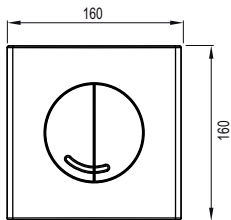

XS BEDIENINGSPANEEL ARGOS DF

- bedieningspaneel uitgevoerd in hoogwaardig kunststof
- dualflush spoeling 3/6 L
- afmeting: 16 x 16 cm