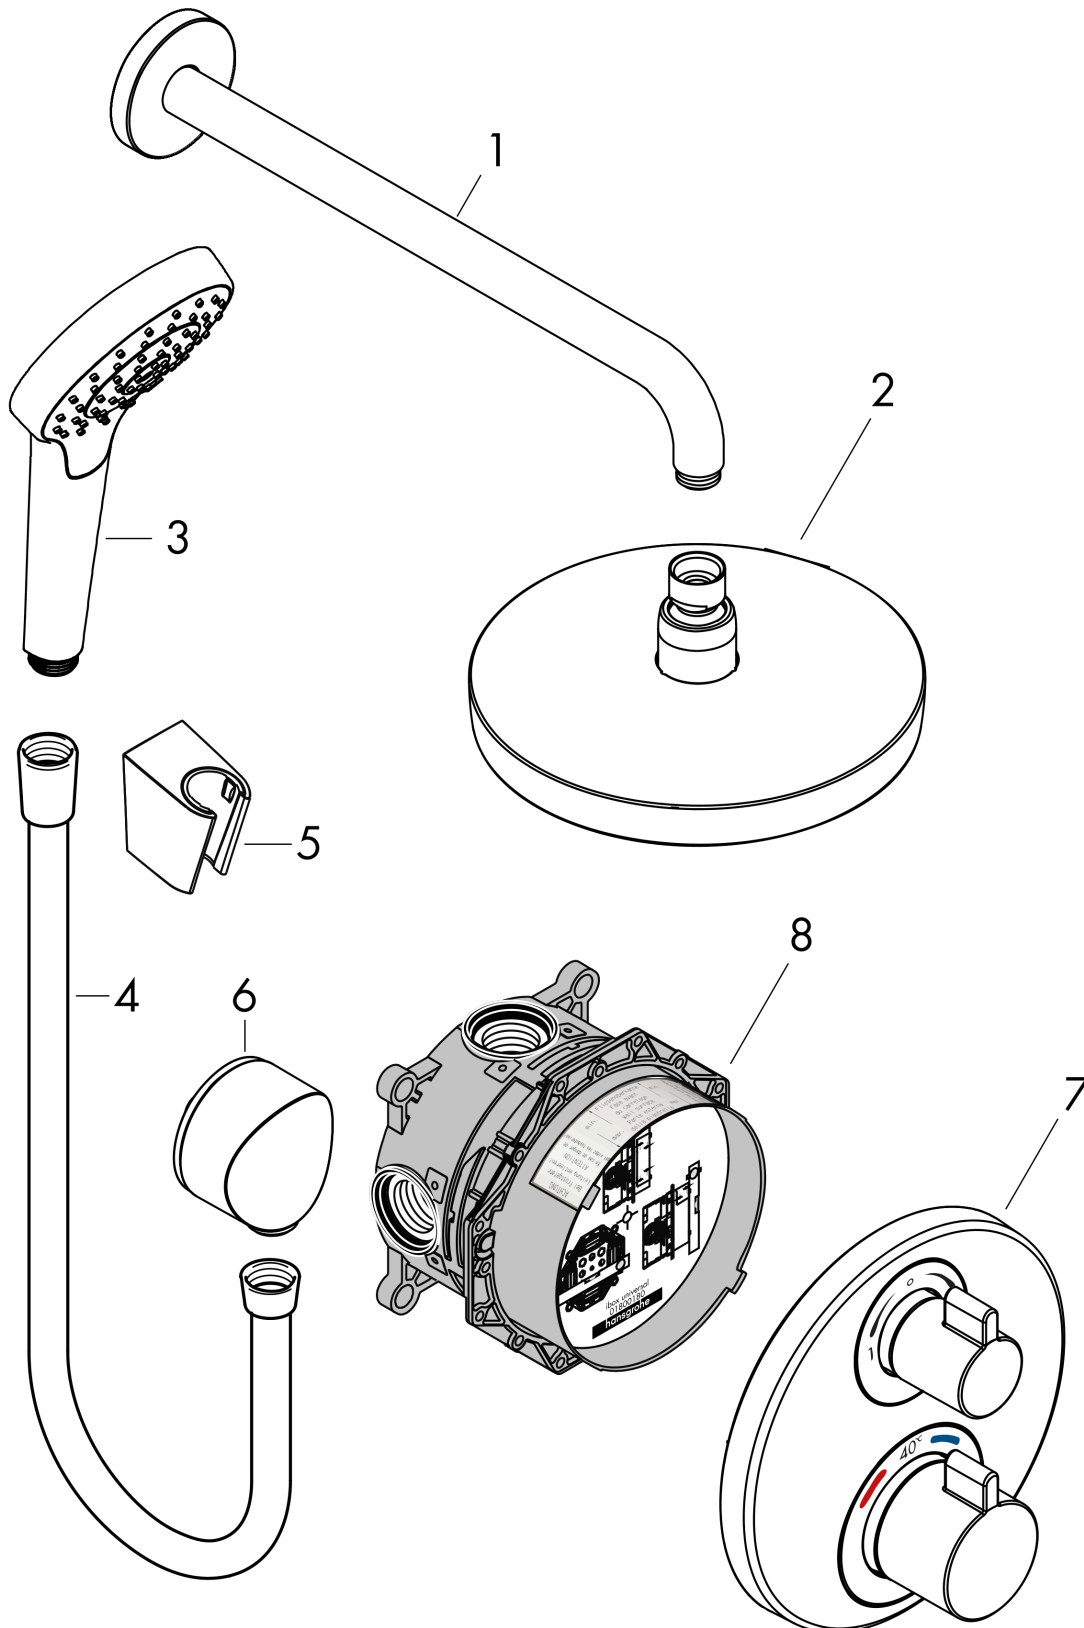

**Croma Select S**  
**inbouw ShowerSet met Ecostat S thermostaat**  
 Oppervlakte finish: **chromom** Artikelnummer: **27295000**

**Explosietekening**

Bouwjaar: >06/15

**Croma Select S**  
**inbouw ShowerSet met Ecostat S thermostaat**  
 Oppervlakte finish: **chrom** Artikelnummer: **27295000**

### Reserveonderdelenlijst

Bouwjaar: >06/15

Regel	Beschrijving	Artikelnummer	Prijs incl. BTW	VE
1	douche-arm 390 mm	27413000	-	1
2	Hoofdouche	26522400	-	1
3	Handdouche	26804400	-	1
4	doucheslang Isiflex'B 1,25 m	28272000	-	1
5	douchehouder	28331000	-	1
6	Fixfit muuraansluitbocht	27453000	-	1
7	Kleurset	15758000	-	1
8	Basisset	01800180	-	1