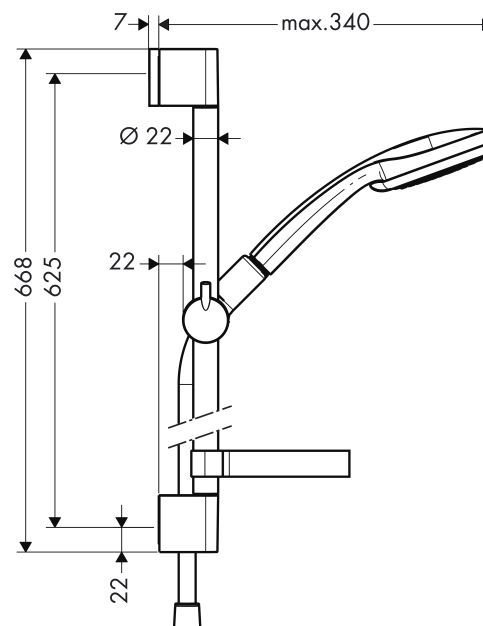

#### Functies

- straalsoort: Rain, shampoostraal, normale straal, massagestraal
- straalsoortomschakeling d.m.v. draaibare straalplaat
- straalplaatoppervlak: 100 mm
- meedraaiende wartel aan douchezijde tegen verdraaien van de doucheslang
- traploos in hoogte verstelbaar
- met metalen schuifstuk, zijdelings oriënteerbaar 90°
- maximaal debiet (bij 3 bar): 18 l/min
- opvulschijfje (grijs)
- verchromde wandsteunen vanaf kunststof

#### Bestaat uit

- Croma® 100 Vario (#28535XXX)
- Unica®'C 0,65m (#27611XXX)
- Isiflex L = 1,60 m (#28276XXX)
- Cassetta'C (#28678XXX)

### Maattekening