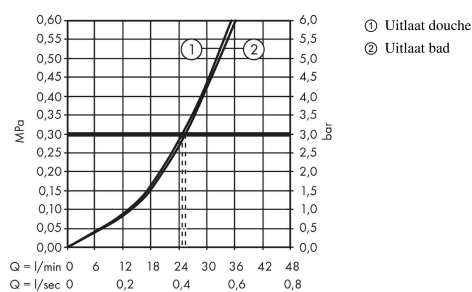

Artikeldetails

Vrijblijvende advies
verkoopprijs excl. BTW 442,75 €

Vrijblijvende advies
verkoopprijs incl. BTW 535,73 €

Designprijzen

reddot winner 2021

Productfoto

Maattekening

Doorstroomdiagram