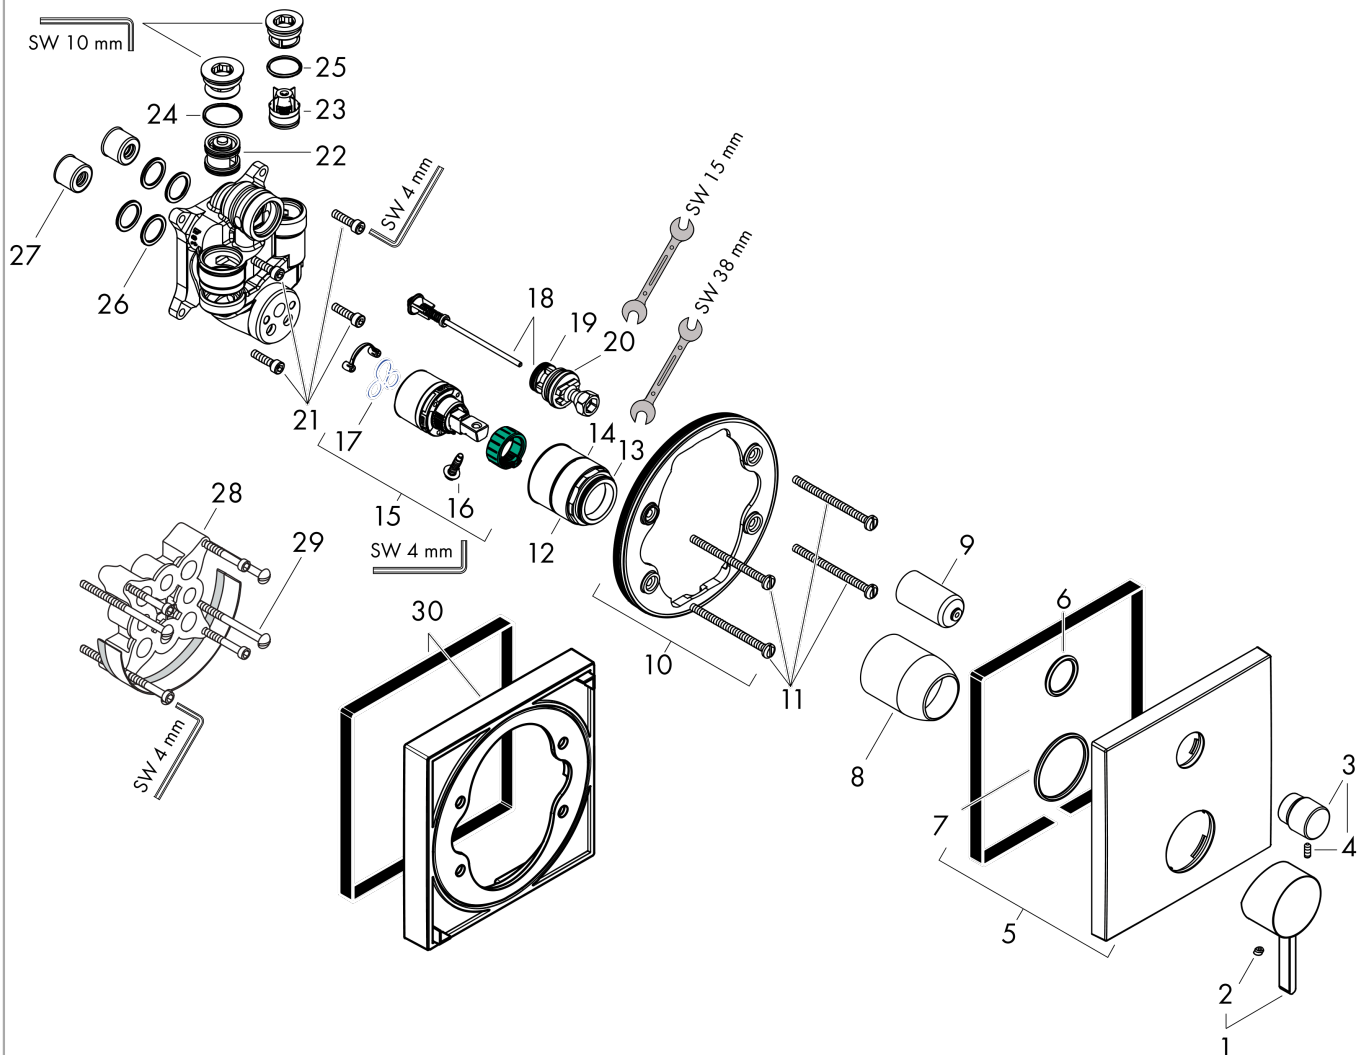

Finoris

ééngreeps badmengkraan inbouw met zekerheidscombinatie

Oppervlakte finish: **mat zwart** Artikelnummer: **76416670**

Beschrijving

- maximale doorstroomhoeveelheid bij 3 bar: 25 l/min
- keramisch kardoos
- temperatuurbegrenzing instelbaar
- omstelling met automatische reset
- inbouwdeel
- wandmontage
- Kiwa K6161_Mechanical Mixers EN817

Finoris
ééngreeps badmengkraan inbouw met zekerheidscombinatie
 Oppervlakte finish: **mat zwart** Artikelnummer: **76416670**

Explosietekening

Bouwjaar: >06/21

Finoris**ééngreeps badmengkraan inbouw met zekerheidscombinatie**Oppervlakte finish: **mat zwart** Artikelnummer: **76416670****Reserveonderdelenlijst**

Bouwjaar: >06/21

Regel	Beschrijving	Artikelnummer	Prijs incl. BTW	VE
1	greep	94298670	-	1
2	greepstop	96338000	-	1
3	trekknop	98795670	-	1
4	inbusschroef M4x10	97667000	-	1
5	rozet 155 / 155 mm	94302670	-	1
6	O-ring 43x3	98418000	-	1
7	O-ring 23x3	98142000	-	1
8	huls	98790670	-	1
9	omstelhuls	98794670	-	1
10	rozetdrager	98793000	-	1
11	drager-schroef-set	96454000	-	1
12	moer	98796000	-	1
13	O-ring 30x1,5	98433000	-	1
14	O-ring 39x1,5	98400000	-	1
15	kardoes compl.	92730000	-	1
16	borgschroef	95140000	-	1
17	dichting	95008000	-	1
18	omstelling compl.	95014000	-	1
19	O-ring 16x2,3	98207000	-	1
20	O-ring 20x2,5	92602000	-	1
21	schroef-set	96525000	-	1
22	beluchter	96753000	-	1
23	terugslagklep	96655000	-	1
24	O-Ring 22x2	98185000	-	1
25	O-ring 19x2	98426000	-	1
26	O-ring 16x2	98133000	-	1
27	slagdemper	94073000	-	1
28	verlengset 25 mm	13595000	-	1
29	drager-schroef-set	97747000	-	1
30	verlengset 22 mm	13593670	-	1
a	Basisset	01800180	-	1