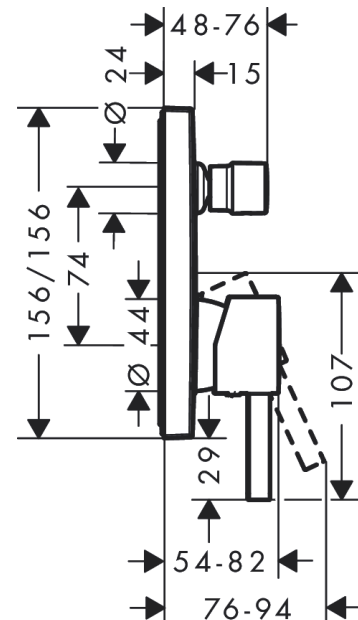

Finoris

ééngreeps badmengkraan inbouw met zekerheidscombinatie

Oppervlakte finish: **mat zwart** Artikelnummer: **76416670**

Beschrijving

- maximale doorstroomhoeveelheid bij 3 bar: 25 l/min
- keramisch kardoos
- temperatuurbegrenzing instelbaar
- omstelling met automatische reset
- inbouwdeel
- wandmontage
- Kiwa K6161_Mechanical Mixers EN817

Artikeldetails

Vrijblijvende advies
verkoopprijs excl. BTW 442,75 €

Vrijblijvende advies
verkoopprijs incl. BTW 535,73 €

Designprijzen

reddot winner 2021

Productfoto

Maattekening

Doorstroomdiagram

Finoris
ééngreeps badmengkraan inbouw met zekerheidscombinatie
 Oppervlakte finish: **mat zwart** Artikelnummer: **76416670**

Explosietekening

Bouwjaar: >06/21

Finoris**ééngreeps badmengkraan inbouw met zekerheidscombinatie**Oppervlakte finish: **mat zwart** Artikelnummer: **76416670****Reserveonderdelenlijst**

Bouwjaar: >06/21

Regel	Beschrijving	Artikelnummer	Prijs incl. BTW	VE
1	greep	94298670	-	1
2	greepstop	96338000	-	1
3	trekknop	98795670	-	1
4	inbusschroef M4x10	97667000	-	1
5	rozet 155 / 155 mm	94302670	-	1
6	O-ring 43x3	98418000	-	1
7	O-ring 23x3	98142000	-	1
8	huls	98790670	-	1
9	omstelhuls	98794670	-	1
10	rozetdrager	98793000	-	1
11	drager-schroef-set	96454000	-	1
12	moer	98796000	-	1
13	O-ring 30x1,5	98433000	-	1
14	O-ring 39x1,5	98400000	-	1
15	kardoes compl.	92730000	-	1
16	borgschroef	95140000	-	1
17	dichting	95008000	-	1
18	omstelling compl.	95014000	-	1
19	O-ring 16x2,3	98207000	-	1
20	O-ring 20x2,5	92602000	-	1
21	schroef-set	96525000	-	1
22	beluchter	96753000	-	1
23	terugslagklep	96655000	-	1
24	O-Ring 22x2	98185000	-	1
25	O-ring 19x2	98426000	-	1
26	O-ring 16x2	98133000	-	1
27	slagdemper	94073000	-	1
28	verlengset 25 mm	13595000	-	1
29	drager-schroef-set	97747000	-	1
30	verlengset 22 mm	13593670	-	1
a	Basisset	01800180	-	1