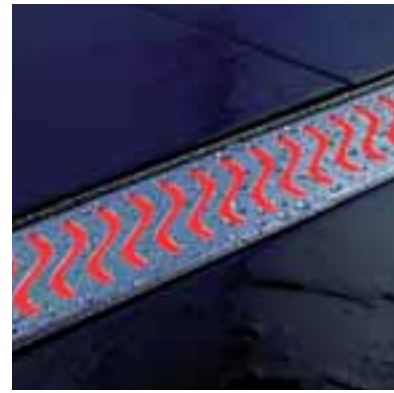

Wat een luxe...

Jezelf afdrogen en de badkamervloer toch droog houden; een geweldige ervaring! Het luxe rooster van de exclusieve walk-in is gemaakt van waterbestendig geolied hardhout. Deze is geplaatst in een rvs opvangbak. De Walk-in kan worden geplaatst bij het entree van de douche, maar ook voor de wastafel. Water wat je meeneemt vanonder de douche wordt op deze manier opgevangen en afgevoerd.

Design aan je voeten

Strakke lijnen vormen de basis voor een minimalistische designbadkamer. De lijn die een ACO ShowerDrain douchegoot zet zorgt voor een stijlvol accent met keuze uit veel verschillende uitvoeringen. Bij het gebruik van grote vloertegels is een douchegoot een must, aangezien het snijden van tegels ten behoeve van afschot kan worden voorkomen.