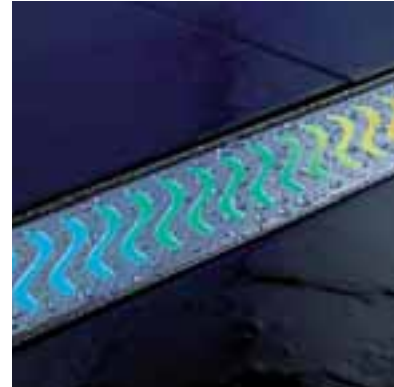

Wat een luxe...

Jezelf afdrogen en de badkamervloer toch droog houden; een geweldige ervaring! Het luxe rooster van de exclusieve walk-in is gemaakt van waterbestendig geolied hardhout. Deze is geplaatst in een rvs opvangbak. De Walk-in kan worden geplaatst bij het entree van de douche, maar ook voor de wastafel. Water wat je meeneemt vanonder de douche wordt op deze manier opgevangen en afgevoerd.

Design aan je voeten

Strakke lijnen vormen de basis voor een minimalistische designbadkamer. De lijn die een ACO ShowerDrain douchegoot zet zorgt voor een stijlvol accent met keuze uit veel verschillende uitvoeringen. Bij het gebruik van grote vloertegels is een douchegoot een must, aangezien het snijden van tegels ten behoeve van afschot kan worden voorkomen.