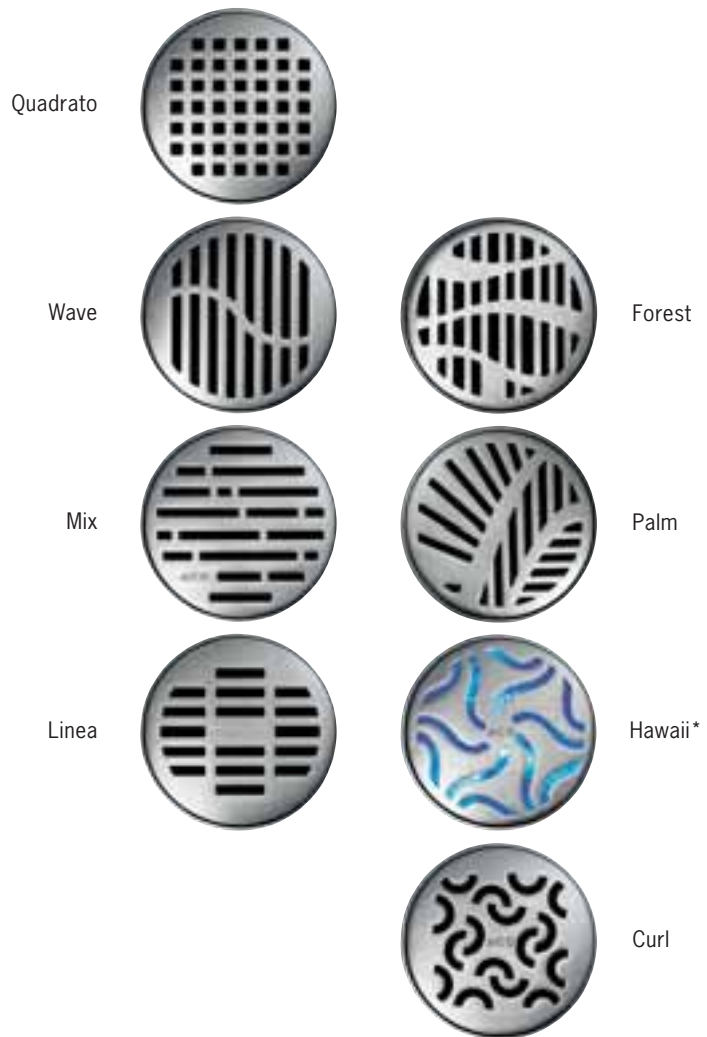

*Deze RVS design roosters kunnen worden voorzien van LED-verlichting in de kleuren: blauw, rood, groen of regenboog, (hierbij lopen de kleuren steeds in elkaar over).

Glas - Mineraal roosters

zwart
glas

wit
glas

grijs
glas

bruin
glas

zwart glas
met witte
strepen

wit glas
met zwarte
strepen

grijs glas
met witte
strepen

wit glas
met grijze
strepen

zwart glas
met gezandstraalde
guirlande

wit glas
met zwarte
guirlande

glas
met wengedesign

mineraal,
wit

mineraal,
beige

mineraal
grijs

mineraal
zwart

Eye catcher

De ACO ShowerDrain vloerput in de doucheruimte is een ware eye-catcher. Rond of vierkant, ACO zorgt voor design in zijn ultieme vorm. De design-ranges maken het mogelijk om de douchegoten en vloerputten probleemloos met elkaar te combineren. Dit is ideaal voor een grote badkamer, woningen met meerdere sanitaire ruimtes of grotere complexen als bijvoorbeeld sauna's.

*Designafdekkingen zijn te voorzien van LED-verlichting in de kleuren blauw, rood, groen en warm wit.

Wave

Palm

Hawaii

Quadrato

Mix*

Linea

Forest