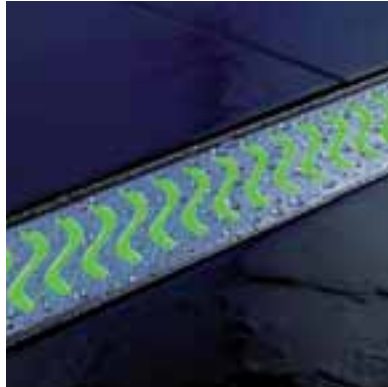

Wat een luxe...

Jezelf afdrogen en de badkamervloer toch droog houden; een geweldige ervaring! Het luxe rooster van de exclusieve walk-in is gemaakt van waterbestendig geolied hardhout. Deze is geplaatst in een rvs opvangbak. De Walk-in kan worden geplaatst bij het entree van de douche, maar ook voor de wastafel. Water wat je meeneemt vanonder de douche wordt op deze manier opgevangen en afgevoerd.

Design aan je voeten

Strakke lijnen vormen de basis voor een minimalistische designbadkamer. De lijn die een ACO ShowerDrain douchegoot zet zorgt voor een stijlvol accent met keuze uit veel verschillende uitvoeringen. Bij het gebruik van grote vloertegels is een douchegoot een must, aangezien het snijden van tegels ten behoeve van afschot kan worden voorkomen.