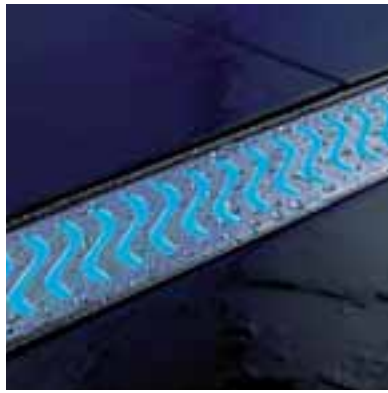

Wat een luxe...

Jezelf afdrogen en de badkamervloer toch droog houden; een geweldige ervaring! Het luxe rooster van de exclusieve walk-in is gemaakt van waterbestendig geolied hardhout. Deze is geplaatst in een rvs opvangbak. De Walk-in kan worden geplaatst bij het entree van de douche, maar ook voor de wastafel. Water wat je meeneemt vanonder de douche wordt op deze manier opgevangen en afgevoerd.

Design aan je voeten

Strakke lijnen vormen de basis voor een minimalistische designbadkamer. De lijn die een ACO ShowerDrain douchegoot zet zorgt voor een stijlvol accent met keuze uit veel verschillende uitvoeringen. Bij het gebruik van grote vloertegels is een douchegoot een must, aangezien het snijden van tegels ten behoeve van afschot kan worden voorkomen.