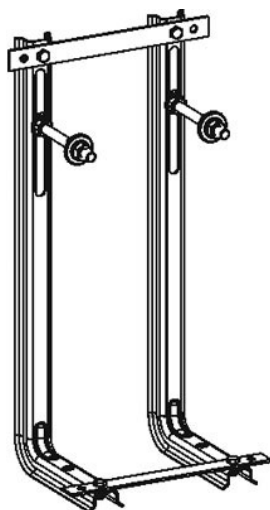

**SET DE MONTAGE
UNIMONT**

SKU 030830

Bâti-support UNI 40 V pour wc mural

Référence: 400100