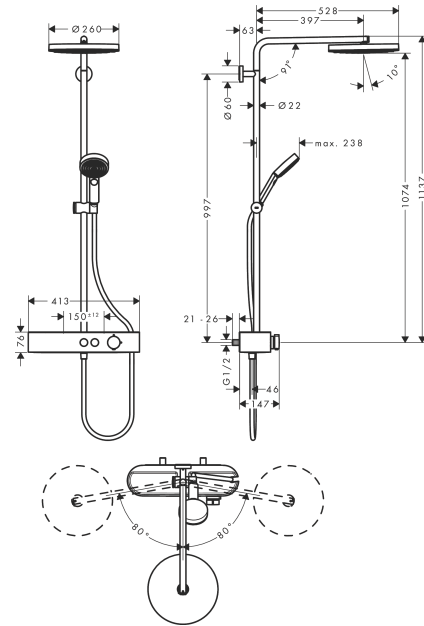

Pulsify S**Showerpipe 260 1jet met ShowerTablet Select 400**Oppervlakte finish: **Brushed Bronze** Artikelnummer: **24220140****Beschrijving**

- bestaat uit: Hoofddouche, handdouche, douchethermostaat, glijstang, schuifstuk, Doucheslang
- Hoofddouche Pulsify 260 1jet
- afmeting hoofddouche: 260 mm
- straalsoort hoofddouche: PowderRain
- oppervlak straalplaat: grafiet
- Snelle afvoer laat de hoofddouche leeglopen wanneer deze 10° of meer gekanteld is.
- afneembare douchekop
- planchet gemaakt van kunststof
- planchet grafiet
- straalsoort handdouche: PowderRain, IntenseRain, massagestraal
- maximale doorstroomhoeveelheid bij 3 bar: 10,9 l / min
- minimale bedrijfsdruk: 1 bar
- maximale bedrijfsdruk: 10 bar
- kogelgewricht: hoek hoofddouche verstelbaar
- hoogte van buis kan worden verkort
- diameter glijstang: 22 mm
- in hoogte verstelbaar schuifstuk met vergrendelend push-schuifstuk
- lengte douchearm hoofddouche: 398 mm
- draaibare douchearm
- CoolContact thermostaat: Zorgt dat de buitenkant niet warm wordt, waardoor douchen nog veiliger wordt
- thermostaat ShowerTablet Select 400
- veiligheidsblokkering bij 40°C
- SafetyFunctie: maximale warmwatertemperatuur vooraf instelbaar
- handige omstelling via Select-knop
- gelijktijdig gebruik van 2 functies
- hartafstand 150 ± 12 mm
- intrinsiek veilig tegen terugstroming
- Thermostaat wordt geleverd met knoppen handdouche en hoofddouche
- 2 functies

Artikeldetails

Vrijblijvende advies
verkoopprijs excl. BTW 1.219,80 €

Vrijblijvende advies
verkoopprijs incl. BTW 1.475,96 €

Technologie**Designprijzen**

reddot winner 2021

Pulsify S
Showerpipen 260 1jet met ShowerTablet Select 400
 Oppervlakte finish: **Brushed Bronze** Artikelnummer: **24220140**

Productfoto

Maattekening

Doorstroombiagram

Pulsify S
Showerpipe 260 1jet met ShowerTablet Select 400
 Oppervlakte finish: **Brushed Bronze** Artikelnummer: **24220140**

Inbouwvoorbeeld