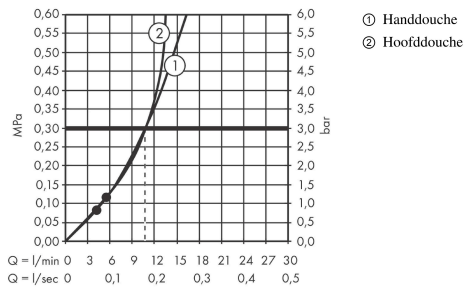

Doorstroombiagram