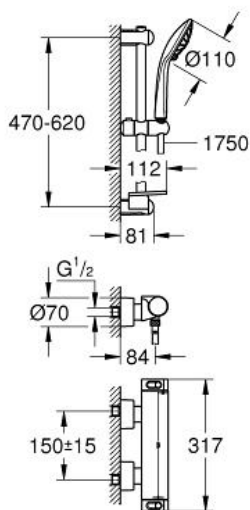

Pure Freude
an Wasser

GROHE

Descriptif Produit:

Mitigeur thermostatique douche 1/2" avec ensemble de douche

Spécifications Produit:

constitué de :

Mitigeur thermostatique de douche Grotherm 2000 (34169)
Euphoria 110 Massage set de douche, 600 mm (27 231 001)

Finition:

□ 34195001 chromé