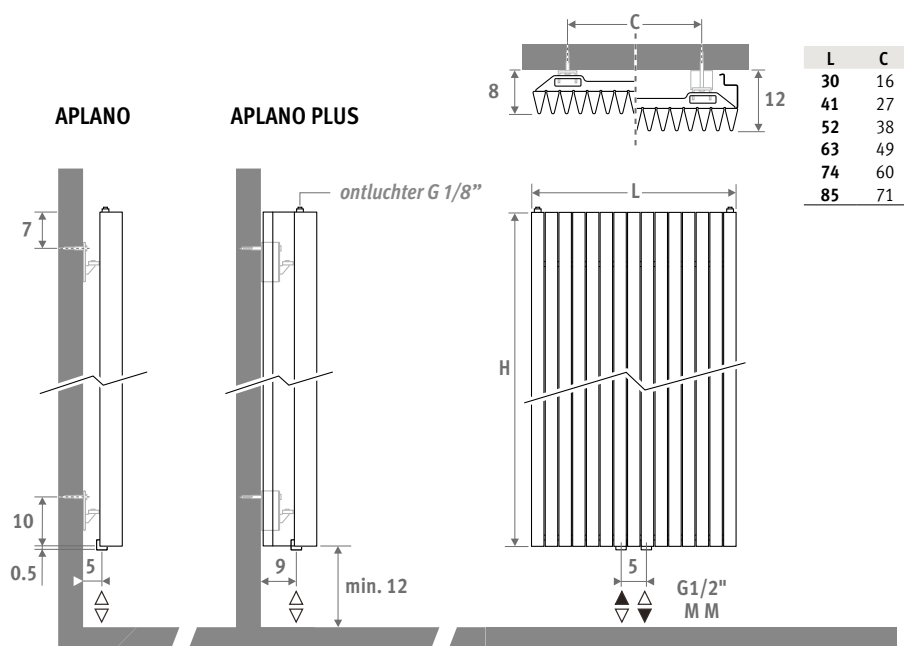

Top 10
Design
Award
Winner
2000

ISM 1999
DESIGN PLUS
Best of the Best Award

IGUANA APLANO verkeerswit 333, optie handdoekhouder

IGUANA APLANO

IGUANA APLANO

AFMETINGEN (in cm)

APLANO APLANO PLUS

L	C
30	16
41	27
52	38
63	49
74	60
85	71

LEVERING

- middenaansluiting MM beneden
- wandbevestigingsset
- 2 gechromeerde ontluचters G 1/8"
- Iguana Plus is voorzien van 2 zijpanelen

KLEUREN

Milieuvriendelijk gelakt met krasvaste poedercoating met hoge UV-bestendigheid.

Geen straalpijp nodig.

Ontluचter te voorzien op de centrale verwarmingsleiding.

Eenpijpsaansluiting:

aansluitsets 41, 42, 48 of 49.

Maximum 2 toestellen op 1 kring.

AANSLUITSETS

Om de afgifte van de Iguana modellen te garanderen en de drukverliezen te beperken, adviseert Jaga het gebruik van buisdiameter 15/1 of groter.