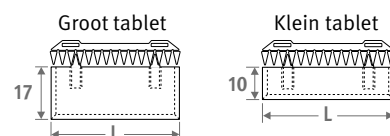

OPTIES

Tabletten in beukenfineer