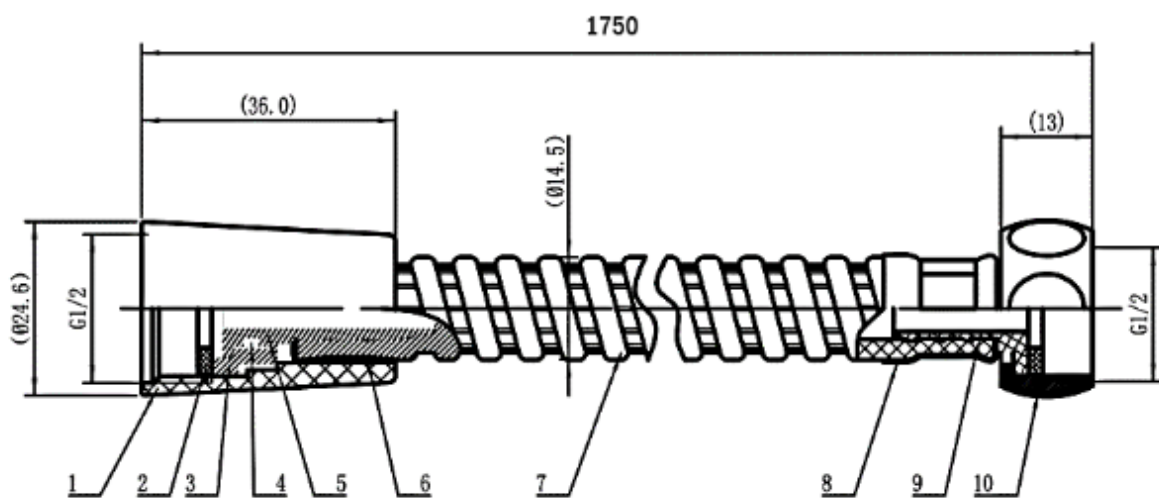

PROFLEX - DOUCHESLANG - 175 CM

SKU 186175

AFBEELDING:

MAATTEKENING:

<u>Afwerking:</u>	Chroom
<u>Materiaal:</u>	Kunststof
<u>Kenmerken:</u>	<ul style="list-style-type: none">- gevlochten doucheslang - 175 cm- anti-knik- anti-twist- anti-kras- universele aansluiting 1/2"
<u>Garantie:</u>	5 jaar