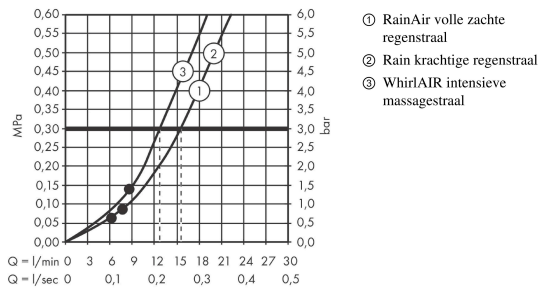

Raindance Select S
doucheset 120 3jet met Unica'glijstang 90 cm
 Oppervlak: **wit/chroom** Artikelnummer: **26322400**

Beschrijving

- bestaat uit: handdouche, glijstang, doucheslang, schuifstuk
- diameter handdouche 125 mm
- Rain, RainAir volle zachte regenstraal, Whirl intensieve massagestraal
- handige straalkeuze via Select-knop
- traploos in hoogte verstelbaar
- 90° in positie verstelbare handdouchehouder, zwenkbaar naar links en rechts, omhoog en omlaag
- metalen handdouchehouder
- wandhouders van metaal
- profielbuis: rond
- buislengte: 990 mm
- diameter glijstang: 25 mm
- boorafstand: 915 mm
- wandbeugel kan ook worden gebruikt als handgreep - draagvermogen van 130 kg
- draaikoppeling voorkomt dat de slang in de knoop raakt

Artikeldetails

Vrijblijvende advies verkoopprijs excl. BTW	353,15 €
Vrijblijvende advies verkoopprijs incl. BTW	427,31 €

Technologie

Productfoto

Maattekening

Raindance Select S
doucheset 120 3jet met Unica'glijstang 90 cm
 Oppervlak: **wit/chroom** Artikelnummer: **26322400**

Doorstroomdiagram

De verbruikswaarden werden in overeenstemming met de praktijk met de bijbehorende armaturen (thermostaat/mengkraan/inbouwventiel) gemeten.

Raindance Select S
doucheset 120 3jet met Unica'glijstang 90 cm
 Oppervlak: **wit/chroom** Artikelnummer: **26322400**