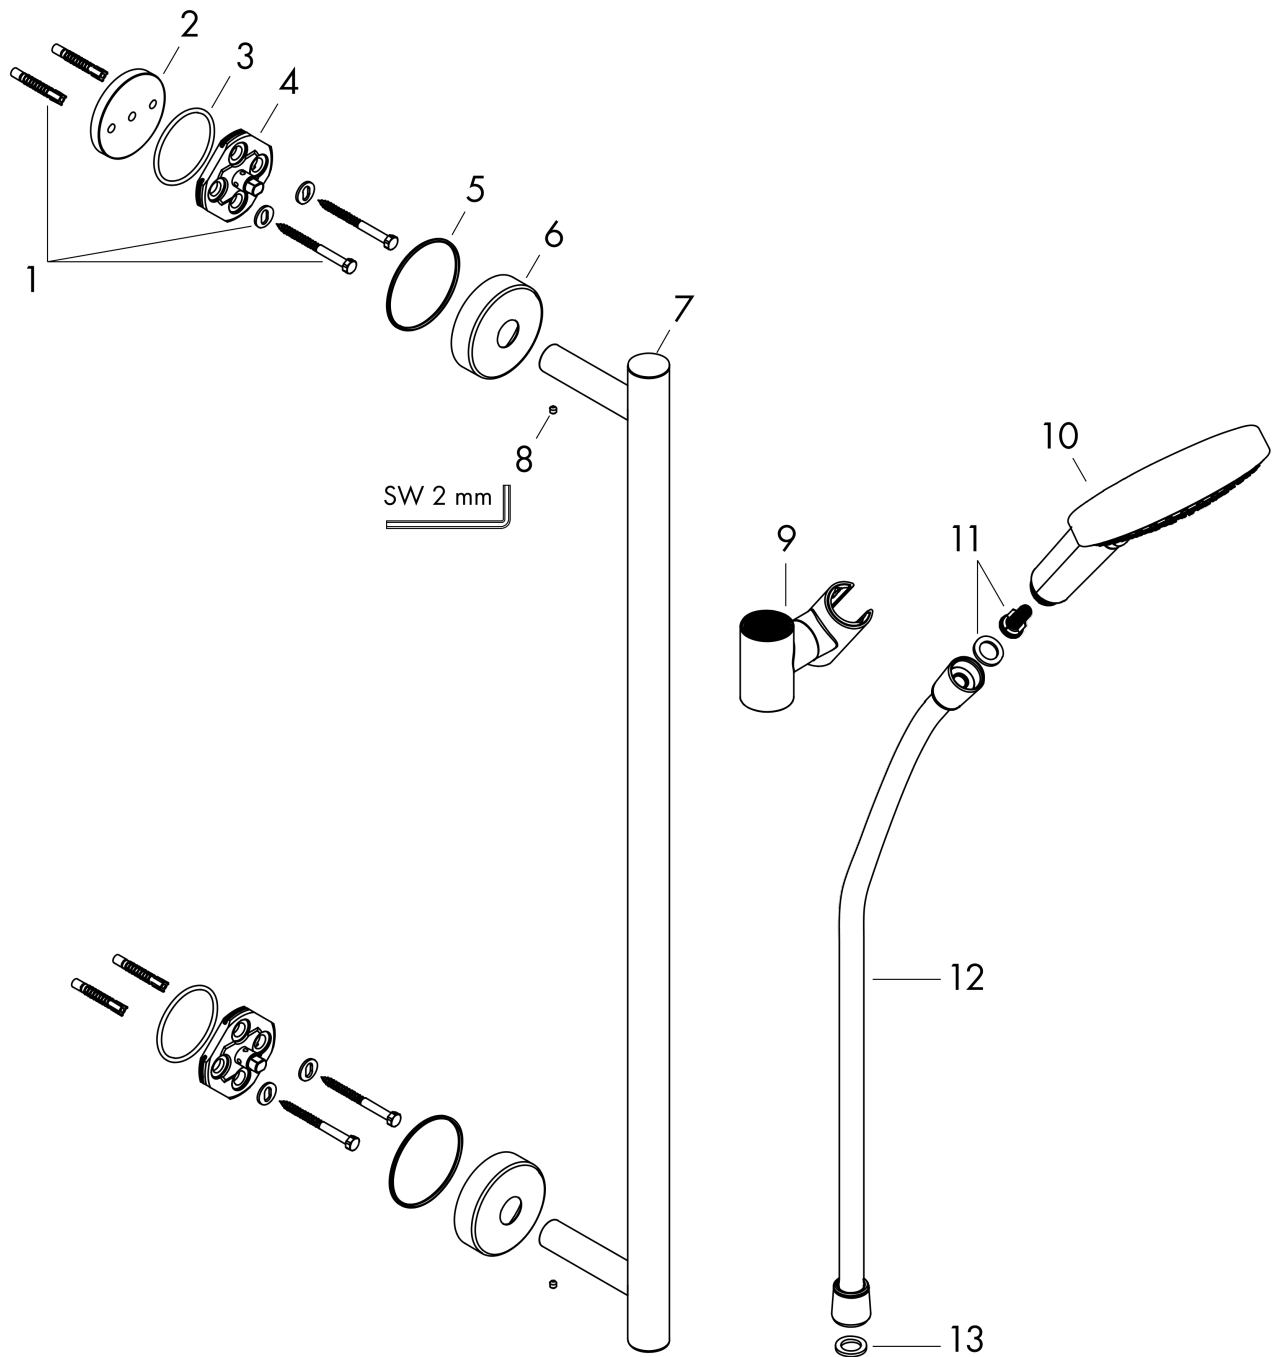

Raindance Select S
doucheset 120 3jet met Unica'glijstang 90 cm
 Oppervlak: **wit/chroom** Artikelnummer: **26322400**

Beschrijving

- bestaat uit: handdouche, glijstang, doucheslang, schuifstuk
- diameter handdouche 125 mm
- Rain, RainAir volle zachte regenstraal, Whirl intensieve massagestraal
- handige straalkeuze via Select-knop
- traploos in hoogte verstelbaar
- 90° in positie verstelbare handdouchehouder, zwenkbaar naar links en rechts, omhoog en omlaag
- metalen handdouchehouder
- wandhouders van metaal
- profielbuis: rond
- buislengte: 990 mm
- diameter glijstang: 25 mm
- boorafstand: 915 mm
- wandbeugel kan ook worden gebruikt als handgreep - draagvermogen van 130 kg
- draaikoppeling voorkomt dat de slang in de knoop raakt

Doorstroomdiagram

De verbruikswaarden werden in overeenstemming met de praktijk met de bijbehorende armaturen (thermostaat/mengkraan/inbouwventiel) gemeten.

Raindance Select S
doucheset 120 3jet met Unica'glijstang 90 cm
 Oppervlak: **wit/chroom** Artikelnummer: **26322400**

Explosietekening

Bouwjaar: >04/16

Raindance Select S
doucheset 120 3jet met Unica'glijstang 90 cm
 Oppervlak: **wit/chroom** Artikelnummer: **26322400**

Reserveonderdelenlijst

Bouwjaar: >04/16

Regel	Beschrijving	Artikelnummer	Prijs incl. BTW	VE
1	bevestigingsmateriaal	98716000	14,04 €	1
2	opvulschijf 7 mm	96380000	12,40 €	1
3	O-ring 45x2,5	98432000	2,90 €	1
4	wandhouder	98539000	27,95 €	1
5	O-Ring 50x2,5	95512000	2,90 €	1
6	rozet Ø 60 mm	92807000	14,04 €	1
7	afdekkap	92739000	27,95 €	1
8	inbusschroef M4x5	92846000	11,13 €	1
9	schuifstuk cpl.	95480000	70,30 €	1
10	Handdouche	26530400	-	1
11	filter	97708000	4,96 €	1
12	doucheslang Isiflex'B 1,60 m	28276000	-	1
13	dichting	98058000	2,90 €	1