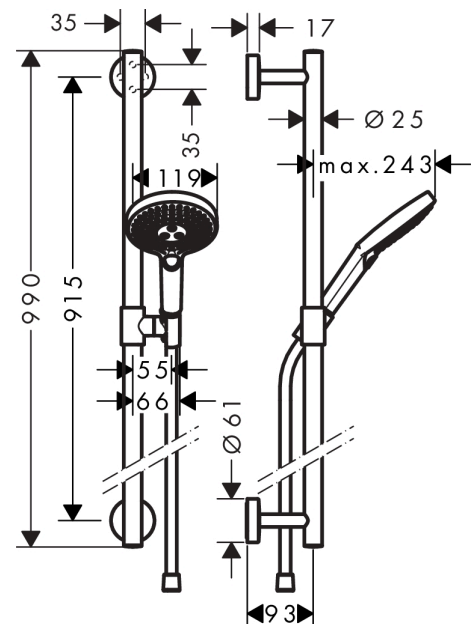

Raindance Select S
doucheset 120 3jet met Unica'glijstang 90 cm
 Oppervlak: **wit/chroom** Artikelnummer: **26322400**

Beschrijving

- bestaat uit: handdouche, glijstang, doucheslang, schuifstuk
- diameter handdouche 125 mm
- Rain, RainAir volle zachte regenstraal, Whirl intensieve massagestraal
- handige straalkeuze via Select-knop
- traploos in hoogte verstelbaar
- 90° in positie verstelbare handdouchehouder, zwenkbaar naar links en rechts, omhoog en omlaag
- metalen handdouchehouder
- wandhouders van metaal
- profielbuis: rond
- buislengte: 990 mm
- diameter glijstang: 25 mm
- boorafstand: 915 mm
- wandbeugel kan ook worden gebruikt als handgreep - draagvermogen van 130 kg
- draaikoppeling voorkomt dat de slang in de knoop raakt

Artikeldetails

Vrijblijvende advies verkoopprijs excl. BTW	353,15 €
Vrijblijvende advies verkoopprijs incl. BTW	427,31 €

Technologie

Productfoto

Maattekening

Raindance Select S
doucheset 120 3jet met Unica'glijstang 90 cm
 Oppervlak: **wit/chroom** Artikelnummer: **26322400**

Doorstroomdiagram

De verbruikswaarden werden in overeenstemming met de praktijk met de bijbehorende armaturen (thermostaat/mengkraan/inbouwventiel) gemeten.

Raindance Select S
doucheset 120 3jet met Unica'glijstang 90 cm
 Oppervlak: **wit/chroom** Artikelnummer: **26322400**