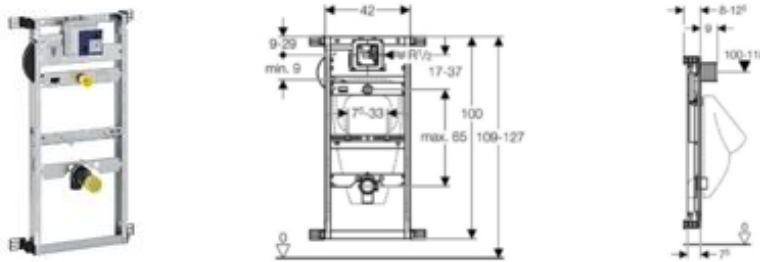

## Geberit Kombifix universeel urinoir element, H109-127

### Toepassing

- Voor montage van urinoirs
- Voor inbouw in gemetselde of geplaatst achter gemetselde wand
- Voor montage van de Geberit infrarood of pneumatische urinoir stuursystemen (13 x 13 cm)
- ❌ Niet geschikt voor inbouw in droogbouwwand

### Eigenschappen

- Montagediepte verstelbaar, 8 - 12,5 cm
- Montagediepte zonder bevestigingshoek 7,5 cm
- Wataansluiting 1/2", geschikt voor Fixadapter
- Wataansluiting gereedschapsloos te monteren
- Wataansluiting vlakdichtend
- Stopkraan met fijnstelling voorgemonteerd
- Spoelbuis voorgemonteerd
- Elektroaansluitklemmen aanwezig
- Sparingkoker beschermt service-opening tegen vocht en vuil
- Sparingkoker voor service-opening afkortbaar
- Flexibele spoelverbinding bij de toevoer
- Bevestiging voor urinoir met draadstangen M8 in hoogte en afstand verstelbaar
- Bevestiging voor afvoerbocht in hoogte verstelbaar en geluiddempend
- Spoelbocht Ø 32 mm in hoogte verstelbaar
- Additionele bevestiging voor de urinoir keramiek inclusief toebehoren is mogelijk
- Ombouw voor urinoirs met sproeikop inclusief toebehoren is mogelijk

## Leveringsomvang

- Inbouwkast, stopkraan met fijnstelling, spoelbuis en elektroaansluitklemmen
- Speciedop met deksel
- Wateriaansluiting 1/2"
- Verbindingsbuis met dichting tussen spoelbocht  $\varnothing 32$  mm en urinoir, inclusief afvoerbochtbevestigingstraverse
- Afzuigsifon  $\varnothing 50$  mm, inclusief dichting op urinoir
- Sifonaansluitbocht gereduceerd  $\varnothing 63/57$  mm op  $\varnothing 50/44$  mm, inclusief dichting op afzuigsifon
- 2 draadstangen M8 voor de urinoirbevestiging
- 4 montagehoeken
- Bevestigingsmateriaal