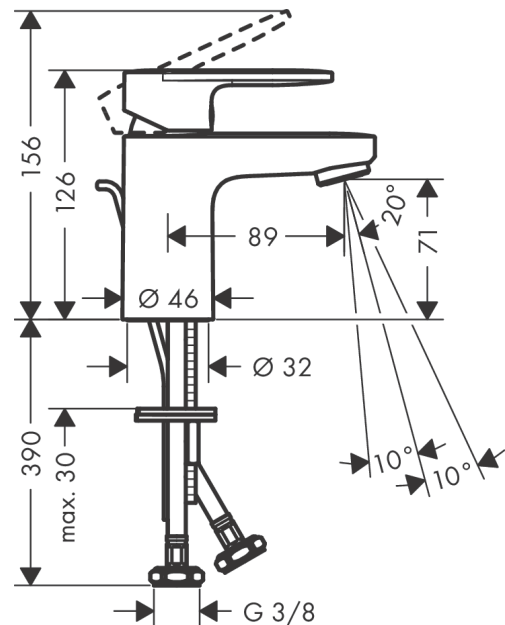

Vernis Blend

ééngreeps wastafelmengkraan 70 CoolStart met trekwaste

Oppervlakte finish: **chrom** Artikelnummer: **71584000**

Beschrijving

- ComfortZone 70
- voorsprong uitloop 89 mm
- uitloophoogte: 71 mm
- greepvariant: rechte greep
- vaste uitloop
- straalsoort: normale straal
- verstelbare perlator
- maximale doorstroomhoeveelheid bij 3 bar: 5 l/min
- keramisch kardoos
- pop-up afvoergarnituur G 1¼
- materiaal afvoergarnituur: synthetisch
- koud water met de greep in de middenpositie, bespaart energie en kosten
- EU taxonomie: max 6l/min - substantiële bijdrage (SC) mogelijk
- Kiwa K6161_Mechanical Mixers EN817
- EPD Basin Faucets

Artikeldetails

Vrijblijvende advies
verkoopprijs excl. BTW 74,45 €

Vrijblijvende advies
verkoopprijs incl. BTW 90,08 €

Technologie

Productfoto

Maattekening

Vernis Blend
ééngreeps wastafelmengkraan 70 CoolStart met trekwaste
 Oppervlakte finish: **chrom** Artikelnummer: **71584000**

Doorstroomdiagram

Vernis Blend
ééngreeps wastafelmengkraan 70 CoolStart met trekwaste
 Oppervlakte finish: **chrom** Artikelnummer: **71584000**

Explosietekening

Bouwjaar: >01/21

Vernis Blend**ééngreeps wastafelmengkraan 70 CoolStart met trekwaste**Oppervlakte finish: **chrom** Artikelnummer: **71584000****Reserveonderdelenlijst**

Bouwjaar: >01/21

Regel	Beschrijving	Artikelnummer	Prijs incl. BTW	VE
1	greep	93678000	-	1
2	greepstop	96338000	-	1
3	afdekkap	93680000	-	1
4	moer	93681000	-	1
5	O-ring 24x1,5	98434000	-	1
6	kardoes compl.	97685000	-	1
7	borgschroef	95140000	-	1
8	dichting	98865000	-	1
9	kardoesadapter	98866000	-	1
10	O-ring 23x2	98398000	-	1
11	perlator zwenkbaar M24x1 (5 l/min)	93834000	-	1
12	dichting Ø 42	98722000	-	1
13	schachtbevestigingsset compl.	96016000	-	1
14	aansluitslang 450 mm M8x0,75 G3/8	97206000	-	1
15	O-ring 7x1,5	98422000	-	1
16	trekstang	93683000	-	1
a	afvoergarnituur	92168000	-	1