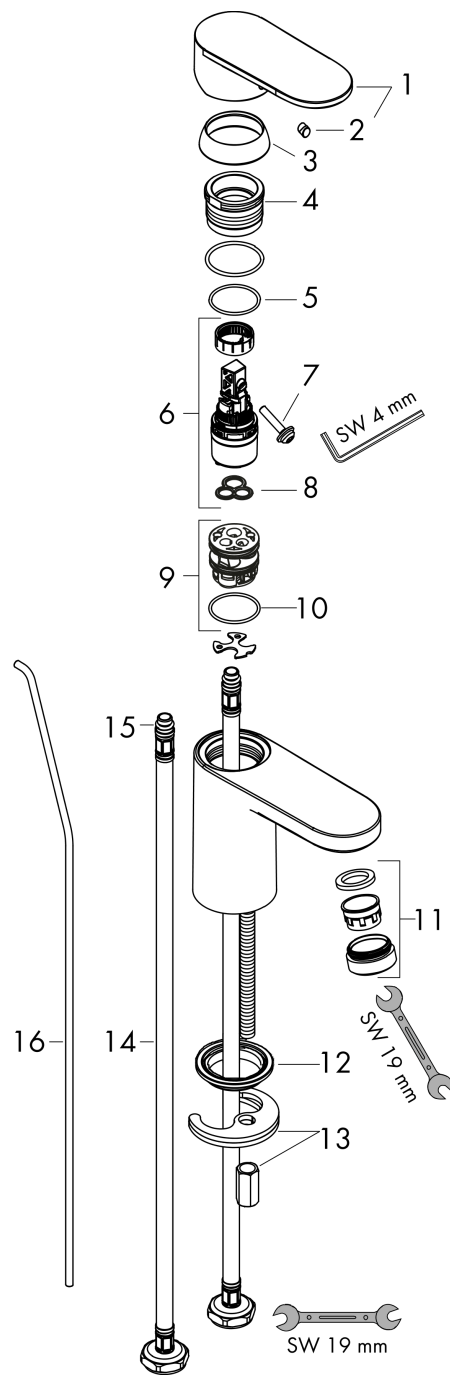

Vernis Blend

ééngreeps wastafelmengkraan 70 CoolStart met trekwaste

Oppervlakte finish: **chrom** Artikelnummer: **71584000**

Beschrijving

- ComfortZone 70
- voorsprong uitloop 89 mm
- uitloophoogte: 71 mm
- greepvariant: rechte greep
- vaste uitloop
- straalsoort: normale straal
- verstelbare perlator
- maximale doorstroomhoeveelheid bij 3 bar: 5 l/min
- keramisch kardoos
- pop-up afvoergarnituur G 1¼
- materiaal afvoergarnituur: synthetisch
- koud water met de greep in de middenpositie, bespaart energie en kosten
- EU taxonomie: max 6l/min - substantiële bijdrage (SC) mogelijk
- Kiwa K6161_Mechanical Mixers EN817
- EPD Basin Faucets

Doorstroomdiagram

Vernis Blend
ééngreeps wastafelmengkraan 70 CoolStart met trekwaste
 Oppervlakte finish: **chrom** Artikelnummer: **71584000**

Explosietekening

Bouwjaar: >01/21

Vernis Blend**ééngreeps wastafelmengkraan 70 CoolStart met trekwaste**Oppervlakte finish: **chrom** Artikelnummer: **71584000****Reserveonderdelenlijst**

Bouwjaar: >01/21

Regel	Beschrijving	Artikelnummer	Prijs incl. BTW	VE
1	greep	93678000	-	1
2	greepstop	96338000	-	1
3	afdekkap	93680000	-	1
4	moer	93681000	-	1
5	O-ring 24x1,5	98434000	-	1
6	kardoes compl.	97685000	-	1
7	borgschroef	95140000	-	1
8	dichting	98865000	-	1
9	kardoesadapter	98866000	-	1
10	O-ring 23x2	98398000	-	1
11	perlator zwenkbaar M24x1 (5 l/min)	93834000	-	1
12	dichting Ø 42	98722000	-	1
13	schachtbevestigingsset compl.	96016000	-	1
14	aansluitslang 450 mm M8x0,75 G3/8	97206000	-	1
15	O-ring 7x1,5	98422000	-	1
16	trekstang	93683000	-	1
a	afvoergarnituur	92168000	-	1