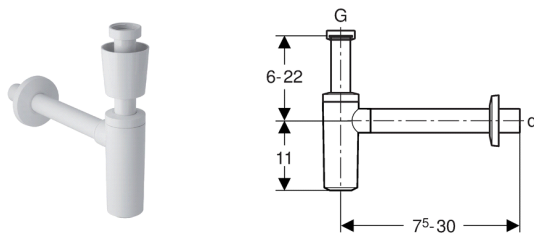

Geberit dospelbuissifon voor wastafel, met rozet voor afvoerplug, uitgang horizontaal

**Gebruik**

- Voor wastafels

Kenmerken

- Kwaliteitsbewaking volgens EN 274-3
- Kunststof
- Corrosiebestendig

Geleverd met

- Rozet voor afvoerplug
- Muurrozet

Artikel

Art. nr.	Kleur / oppervlak	d, ø [mm]	G ["]
151.034.11.1	Alpien wit	32	1 1/4
151.035.11.1	Alpien wit	40	1 1/4