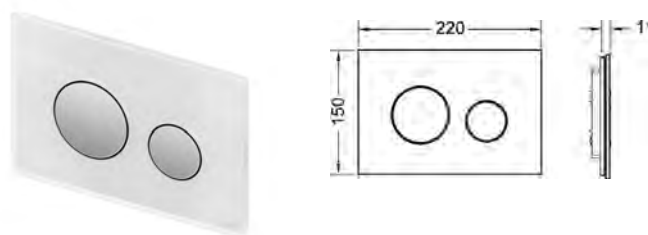

TECEloop-Plaques de déclenchement

Plaques de déclenchement TECEloop pour technique de rinçage double, en matière synthétique

Plaque de déclenchement WC pour commande frontale ou par le dessus, en matière synthétique avec commande insonorisée grâce à un amortisseur tampon.

216 x 145 x 6 mm

WG 904 | RG 3

Description	Couleur	Matériels d'exposition*	Art. N°	
TECEloop	Blanc	✓	9 240 600	sku 087540
TECEloop	Blanc antibactérien	–	9 240 640	
TECEloop	Blanc, touches chromées brillantes	✓	9 240 627	
TECEloop	Pergamon	✓	9 240 601	
TECEloop	Chromé mat	✓	9 240 625	
TECEloop	Chromé brillant	✓	9 240 626	sku 087548

Plaques de déclenchement TECEloop "Glass" pour technique de rinçage double

Plaque de déclenchement WC pour commande frontale ou par le dessus, avec commandes insonorisées grâce à des amortisseurs tampons. Convient pour l'encastrement à fleur de mur en combinaison avec le cadre de montage WC TECEloop.

220 x 150 x 11 mm

Le cadre de montage n'est pas inclus dans la livraison.

WG 904 | RG 3

Description	Couleur	Matériels d'exposition*	Art. N°	
TECEloop	Verre blanc, touches blanches	✓	9 240 650	sku 087541
TECEloop	Verre blanc, touches chromées mates	✓	9 240 659	sku 087542
TECEloop	Verre blanc, touches chromées brillantes	✓	9 240 660	sku 087543
TECEloop	Verre vert, touches blanches	✓	9 240 651	sku 087544
TECEloop	Verre vert, touches chromées mates	✓	9 240 652	sku 087549
TECEloop	Verre vert, touches chromées brillantes	✓	9 240 653	sku 087545
TECEloop	Verre noir, touches blanches	✓	9 240 654	sku 087546
TECEloop	Verre noir, touches chromées mates	✓	9 240 655	sku 087553
TECEloop	Verre noir, touches chromées brillantes	✓	9 240 656	sku 087547
TECEloop	Verre noir, touches noires	✓	9 240 657	sku 087539
TECEloop	Verre noir, touches dorées	✓	9 240 658	sku 087554