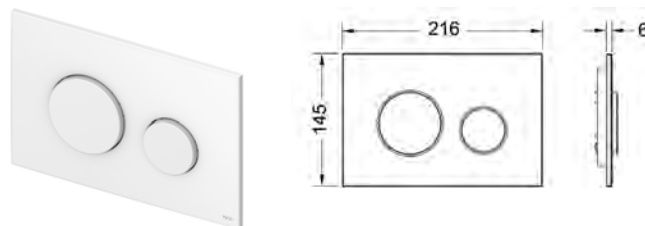

TECEloop-Plaques de déclenchement

Plaques de déclenchement TECEloop pour technique de rinçage double, en matière synthétique

Plaque de déclenchement WC pour commande frontale ou par le dessus, en matière synthétique avec commande insonorisée grâce à un amortisseur tampon.

216 x 145 x 6 mm

WG 904 | RG 3

Description	Couleur	Matériels d'exposition*	Art. N°	
TECEloop	Blanc	✓	9 240 600	sku 087540
TECEloop	Blanc antibactérien	–	9 240 640	
TECEloop	Blanc, touches chromées brillantes	✓	9 240 627	
TECEloop	Pergamon	✓	9 240 601	
TECEloop	Chromé mat	✓	9 240 625	
TECEloop	Chromé brillant	✓	9 240 626	sku 087548

Plaques de déclenchement TECEloop "Glass" pour technique de rinçage double

Plaque de déclenchement WC pour commande frontale ou par le dessus, avec commandes insonorisées grâce à des amortisseurs tampons. Convient pour l'encastrement à fleur de mur en combinaison avec le cadre de montage WC TECEloop.

220 x 150 x 11 mm

Le cadre de montage n'est pas inclus dans la livraison.

WG 904 | RG 3

Description	Couleur	Matériels d'exposition*	Art. N°	
TECEloop	Verre blanc, touches blanches	✓	9 240 650	sku 087541
TECEloop	Verre blanc, touches chromées mates	✓	9 240 659	sku 087542
TECEloop	Verre blanc, touches chromées brillantes	✓	9 240 660	sku 087543
TECEloop	Verre vert, touches blanches	✓	9 240 651	sku 087544
TECEloop	Verre vert, touches chromées mates	✓	9 240 652	sku 087549
TECEloop	Verre vert, touches chromées brillantes	✓	9 240 653	sku 087545
TECEloop	Verre noir, touches blanches	✓	9 240 654	sku 087546
TECEloop	Verre noir, touches chromées mates	✓	9 240 655	sku 087553
TECEloop	Verre noir, touches chromées brillantes	✓	9 240 656	sku 087547
TECEloop	Verre noir, touches noires	✓	9 240 657	sku 087539
TECEloop	Verre noir, touches dorées	✓	9 240 658	sku 087554