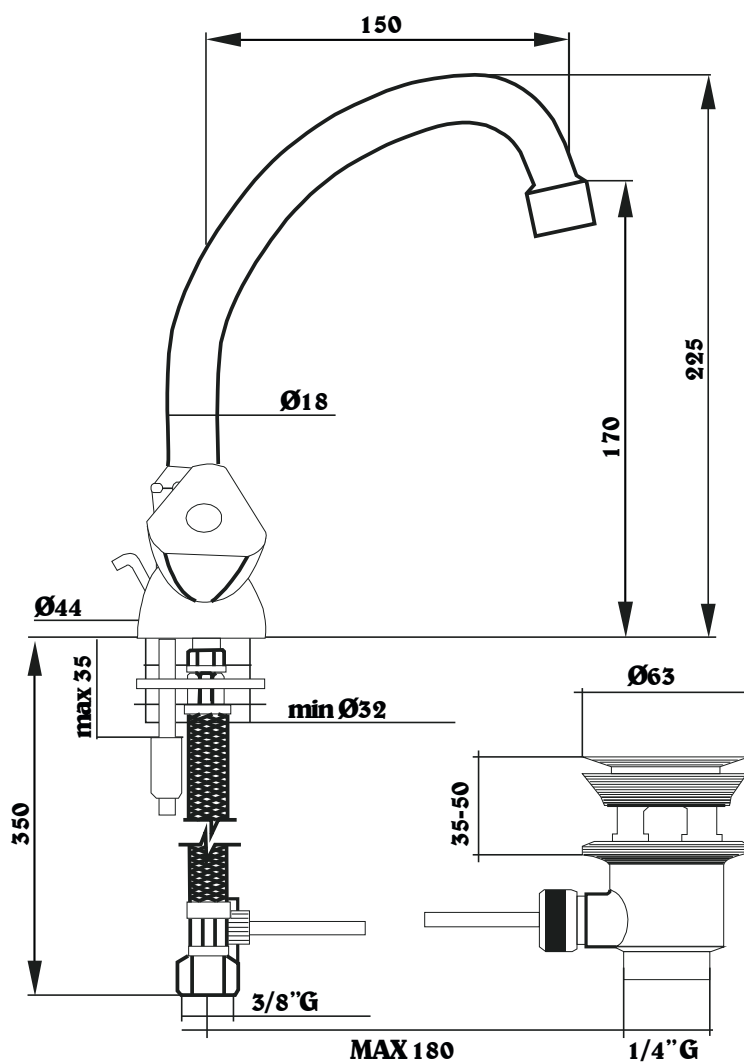

RIGA – WASTAFELMENGKRAAN
SKU 157110

| | |
|---------------------|--|
| Afmetingen: | hoogte kraan: 225 mm |
| Materiaal: | messing |
| Kleur: | chroom |
| Bevestiging: | montage op wastafel |
| Kenmerken: | <ul style="list-style-type: none"> - tweegreepswastafelmengkraan - 1-gats - automatische lediging - met beweegbare bek - voorzien van keramische schijven |