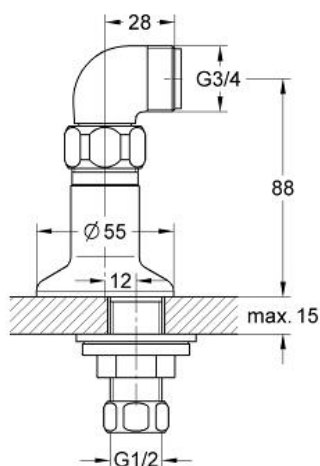

Koppeling voor staande montage
bedoeld voor GROHE
thermostaten en
ééngreepsmengkranen

MODEL # 12041000

GROHE nv - sa | Diependaalweg 4a | 3020 Winksele
Tel: +32 (0) 16 23 06 60 | Fax: +32 (0) 16 23 90 70
Mail: info.be@grohe.com

Pure Freude
an Wasser

GROHE

Product Description:

Koppeling voor staande montage bedoeld voor GROHE
thermostaten en ééngreepsmengkranen

Standard Specification:

hoek 3/4"

aansluitkoppeling 1/2"

uitsluitmoer Ø 10,5 mm

verstelmogelijkheid 12,5 mm

sprong: 30 mm

GROHE StarLight schitterende chromoafwerking

Color:

□ 12041000 chroom