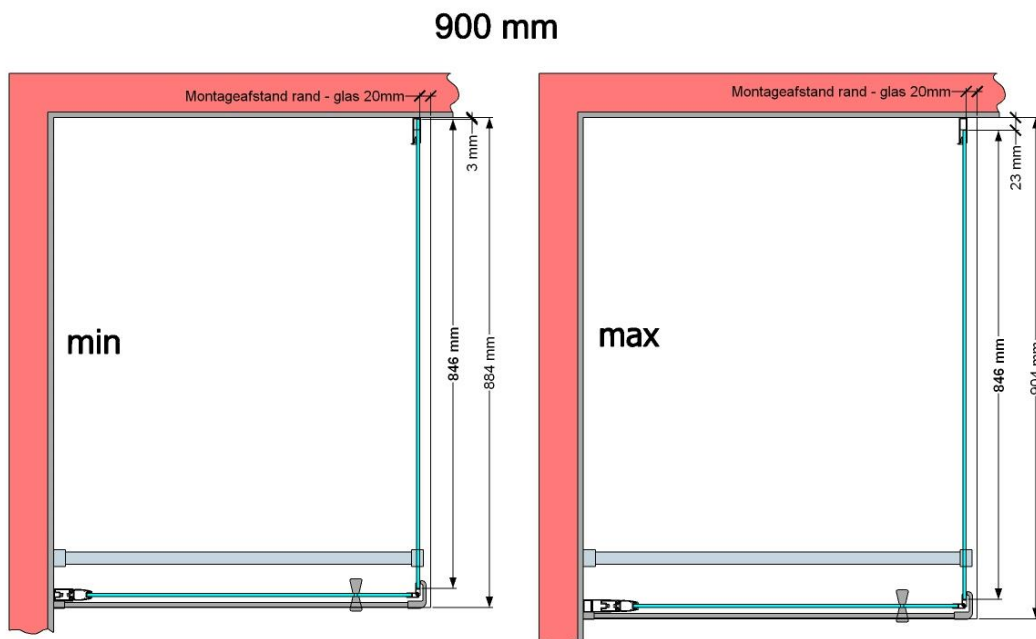

VAN MARCKE – PINA FIX – VASTE WAND – 90 CM

SKU 224542

AFBEELDING

MAATTEKENING

	SKU 224542
Type douchedeur	Vaste wand
Hoogte	200 cm
Materiaal profiel	Aluminium
Uitvoering profiel	Chroom
Uitvoering glas	Helder veiligheidsglas
Dikte glas	6 mm
Behandeling glas	Easy Clean
Draairichting	/
Inbouwmaat	875 - 895 mm
Instapbreedte	
Omkeerbaar	Ja
Liftfunctie	Nee
Greep	Nee
Magnetische sluiting	/
Keuringen	CE
Garantie	5 jaar
Frameloze	Nee
Met bevestigingsmateriaal	Ja