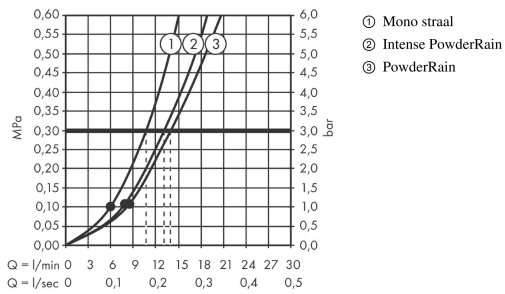

**Rainfinity
handdouche 130 3jet**

Oppervlak: **chrom** Artikelnummer: **26864000**

Doorstroomdiagram

De verbruikswaarden werden in overeenstemming met de praktijk met de bijbehorende armaturen (thermostaat/mengkraan/inbouwventiel) gemeten.