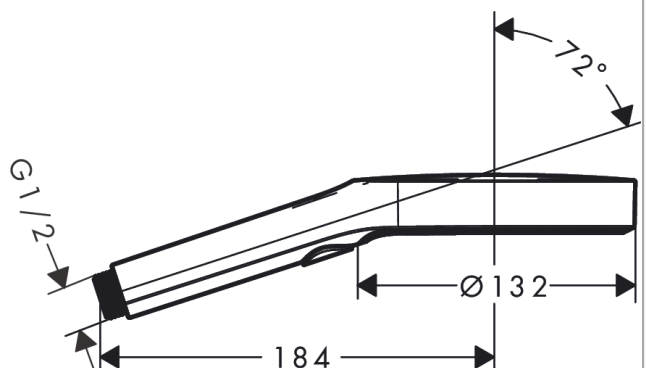

Rainfinity handdouche 130 3jet

Oppervlak: **chrom** Artikelnummer: **26864000**

Beschrijving

- diameter douchekop 132 mm
- PowderRain, Intense PowderRain, MonoRain
- handige straalkeuze via Select-knop
- maximale doorstroomhoeveelheid bij 3 bar: 14 l/min
- met interne watervoering
- afspoelbare zeefafdichting
- Kiwa K6053_Showers EN1112

Artikeldetails

Vrijblijvende advies
verkoopprijs excl. BTW 121,80 €

Vrijblijvende advies
verkoopprijs incl. BTW 147,38 €

Technologie

Designprijzen

Productfoto

Maattekening

**Rainfinity
handdouche 130 3jet**

Oppervlak: **chrom** Artikelnummer: **26864000**

Doorstroomdiagram

De verbruikswaarden werden in overeenstemming met de praktijk met de bijbehorende armaturen (thermostaat/mengkraan/inbouwventiel) gemeten.