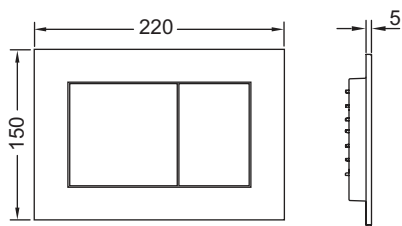

Maatvoeringstekeningen: