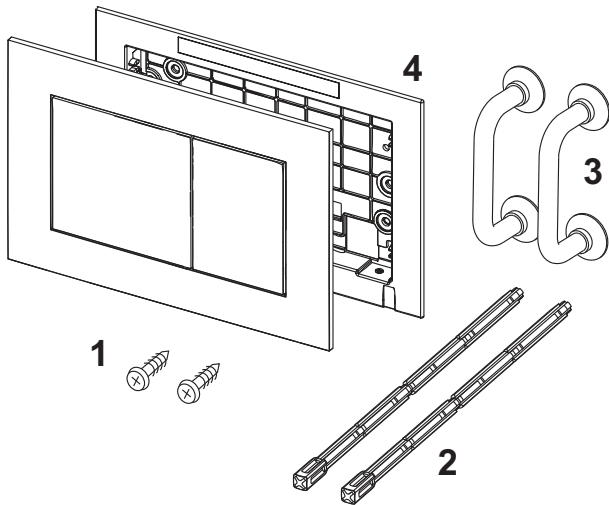

Beschrijving:

Bedieningsplaat voor TECE reservoir voor front- of planchetbediening. Bijzonder vlakke kunststof bedieningsplaat met rubber gedempte bedieningstoetsen.

Inclusief bedieningsstangen en bevestigingsmateriaal. Geschikt voor vlakke inbouw in combinatie met het wc-inbouwraam en TECEnow afstandhouder.

Te combineren met inworpschacht voor reinigingstabletten.

Afmetingen (b x h x d): 220 x 150 x 5 mm

Verkoopgegevens:

Verkorte tekst 1: TECEnow bedieningsplaat wit

Verkorte tekst 2:

Goederenklasse: 904

Productgroep: 2009040240

Kortingsgroep: 3

Maatvoeringstekeningen:

TECE datablad

Actuele stand 18.08.2017

Reserveonderdelen:

1	9820263	Bevestigingsschroeven
2	9820022	Bedieningsstangen
3	9820180	Zuignappen
4	9820346	Bevestigingsframe