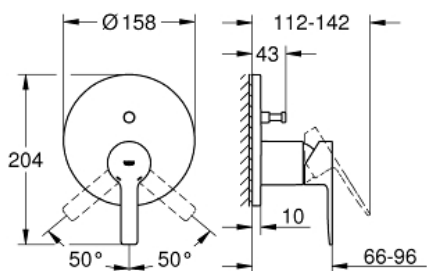

LINEARE

Eengreeps mengkraan met 2-weg omsteller

MODEL # 24064001

GROHE nv – sa
Leuvensesteenweg 369 | 1932 Zaventem
T: 02/223 17 60 | E-mail: info.be@grohe.com

Pure Freude
an Wasser

GROHE

Productnaam:

LINEARE

Eengreeps mengkraan met 2-weg omsteller

Productomschrijving:

alleen te gebruiken met ruwbouwset:

GROHE Rapido SmartBox 35 600 000

GROHE SilkMove 46 mm cartouche
met keramische schijven

GROHE StarLight schitterende chroomafwerking

wandrozet met **GROHE QuickFix**

(afgedekte rozet- en schachtdichting, afgedekte bevestiging)

metalen rozet, na installatie 6° verstelbaar

metalen hendel

automatische 2-weg omstelling

doorstroming:

uitgang B = 27 l/min, uitgang C = 27 l/min