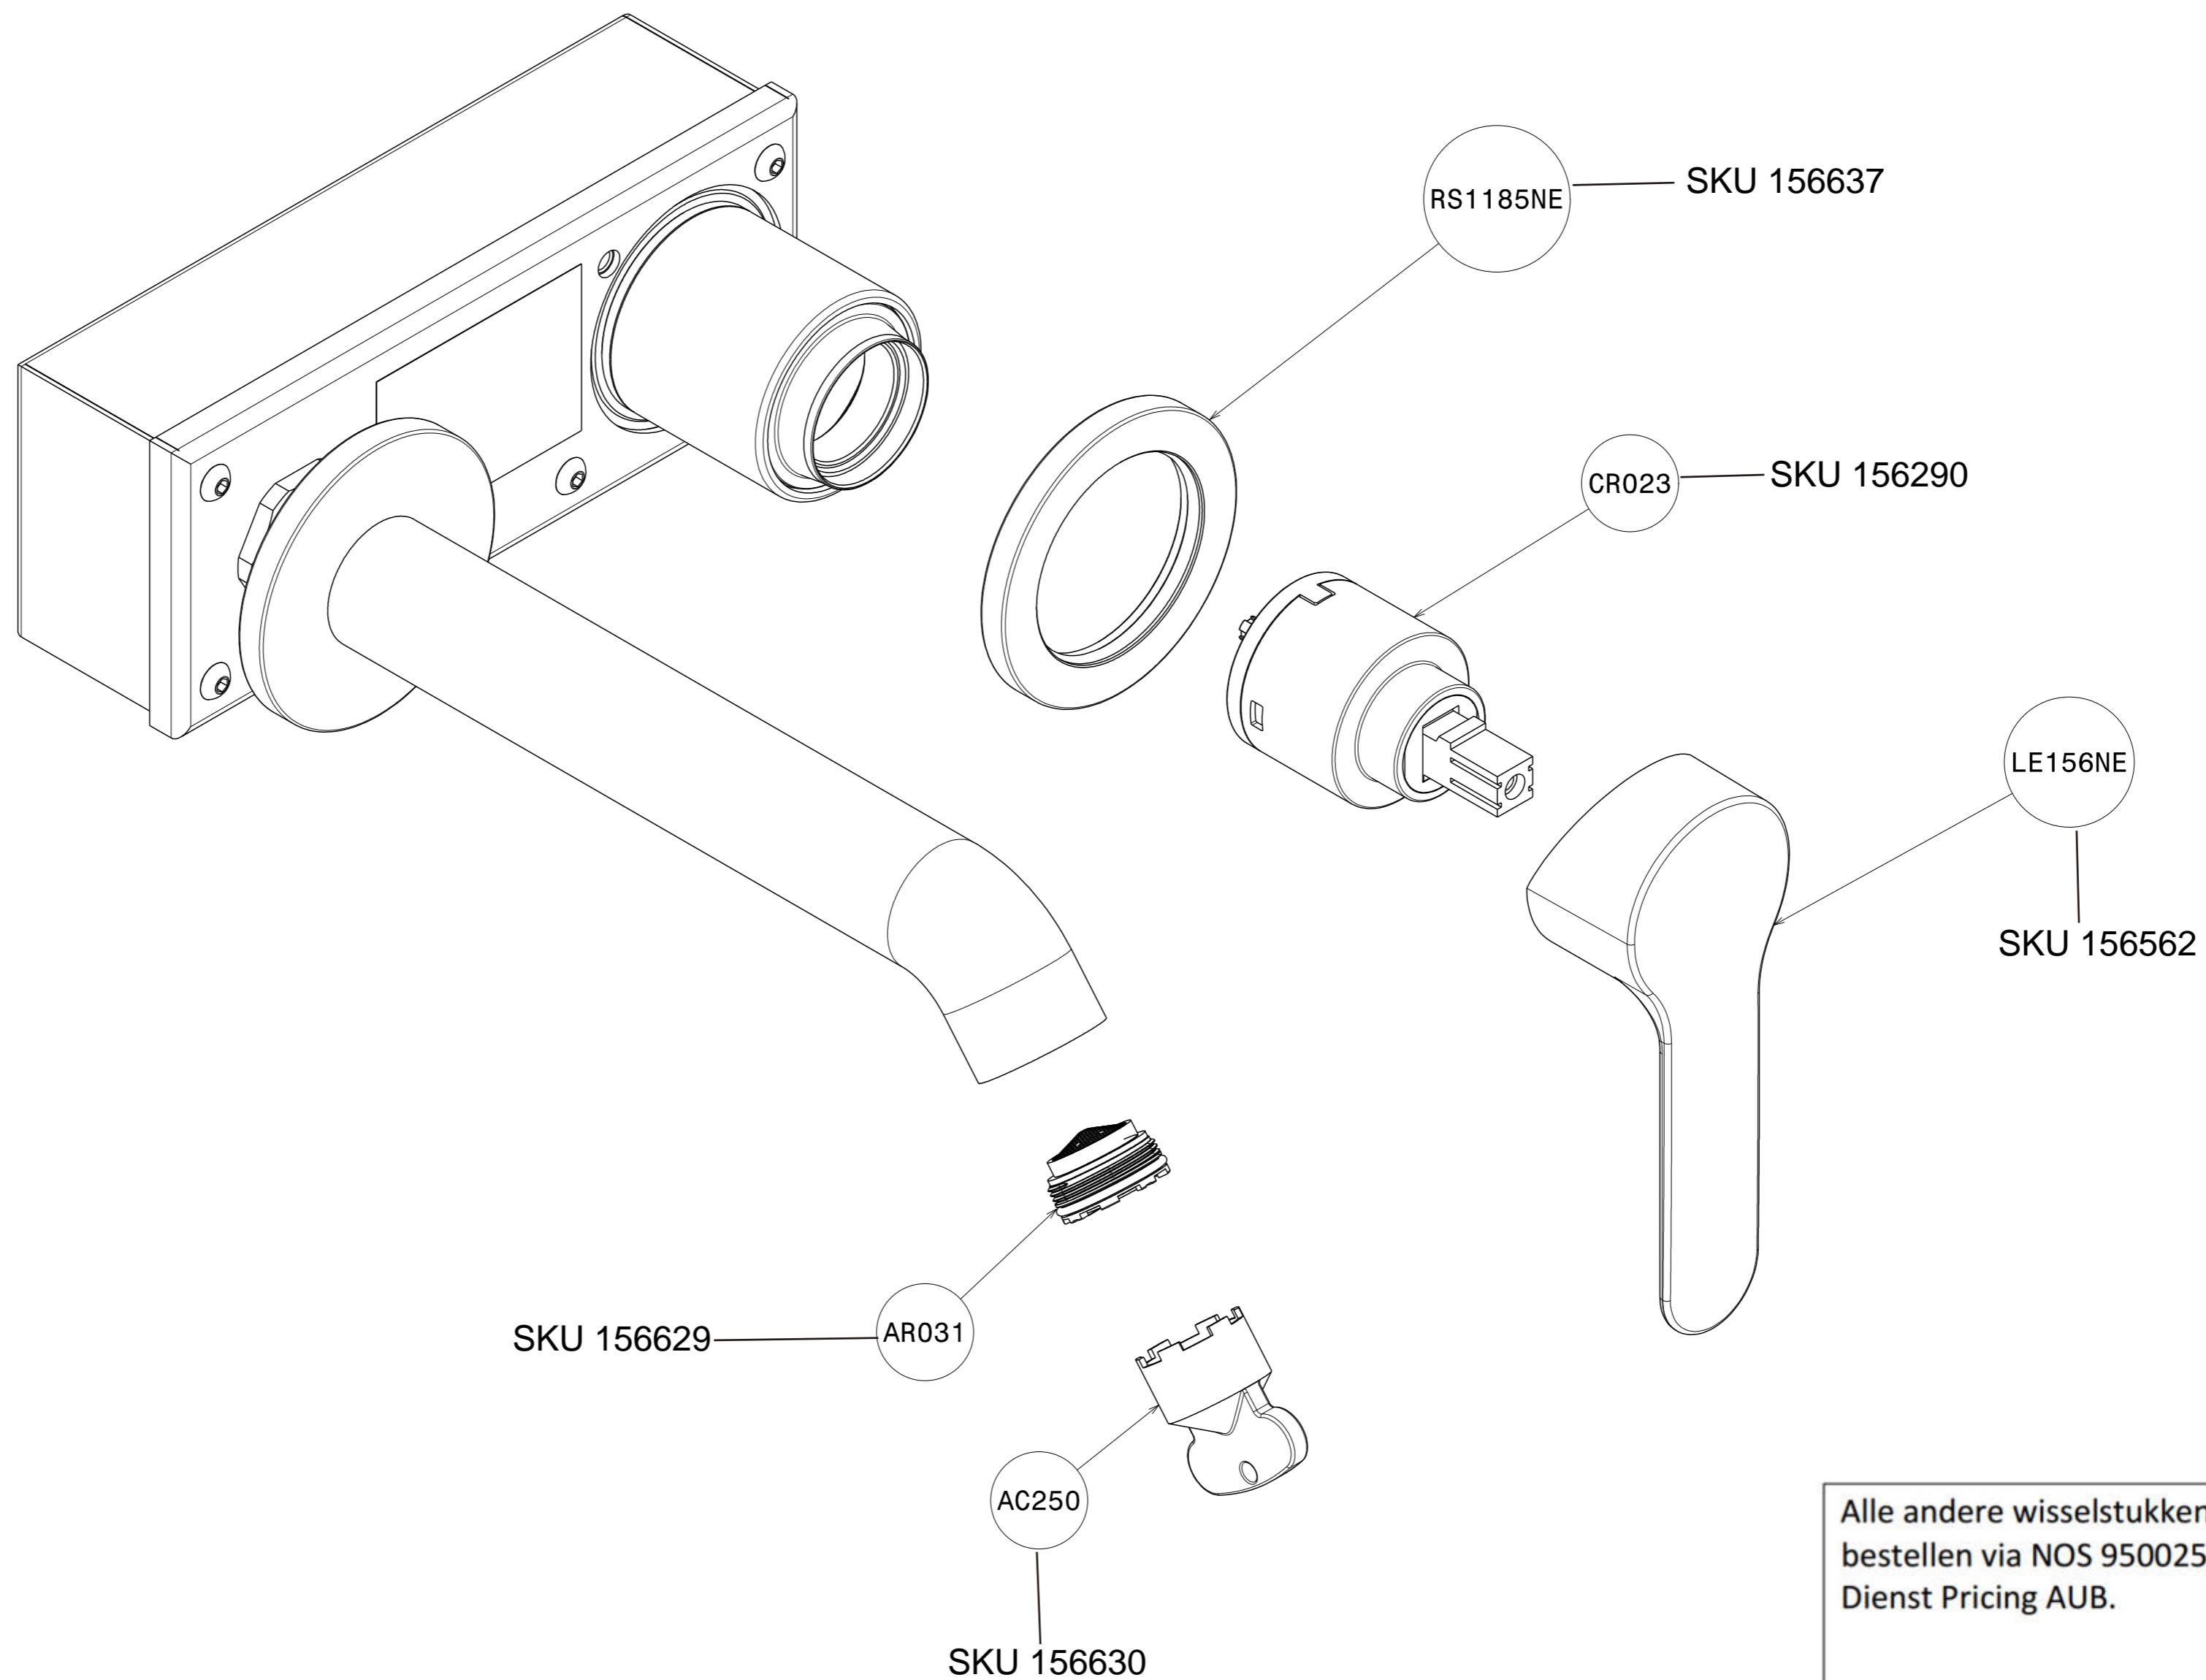

NERO

Alle andere wisselstukken zijn te bestellen via NOS 950025. Prijzen via Dienst Pricing AUB.

Toutes les autres Pièces de réchange doivent être commander via NOS 950025. Prix via Service Pricing. SVP