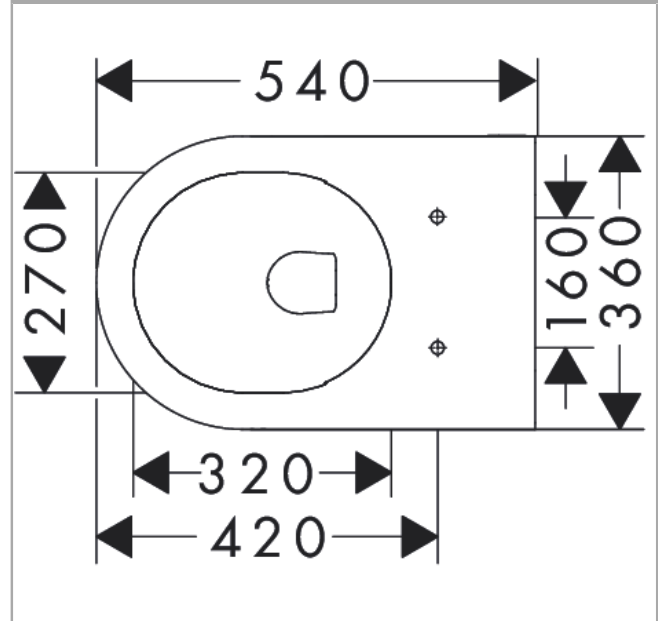

### Maattekening

EluPura S  
Wandtoilet 540 rimless AquaFall Flush, SmartClean  
Oppervlakte finish: wit Artikelnummer: 61118450