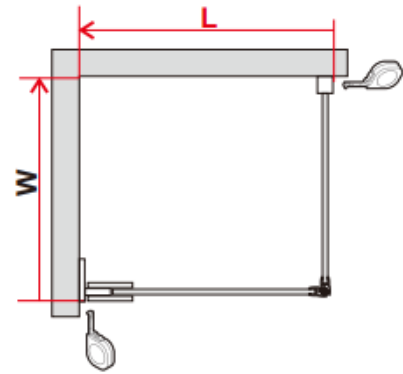

ST4x16

[23] x4

ST4x30

Box -4

[24] x1

fortifura

01

Size (mm)	W		L	
	Min.	Max.	Min.	Max.
300	284	309		
400	384	409		
500	484	509		
600	584	609	585	585
700	684	709	685	685
800	784	809	785	785
900	884	909	885	885
1000	984	1009	985	985
1100	1084	1109		
1200	1184	1209		
1400	1384	1409		
1600	1584	1609		
1800	1784	1809		