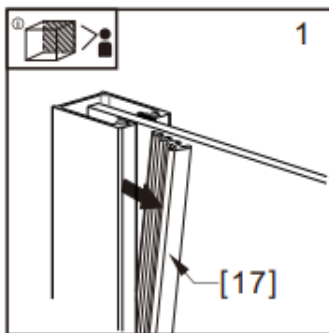

07

fortifura