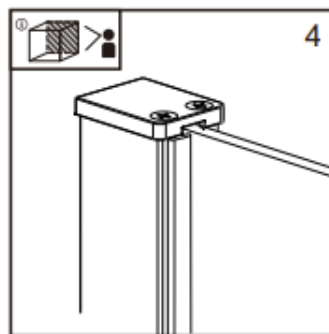

07

fortifura