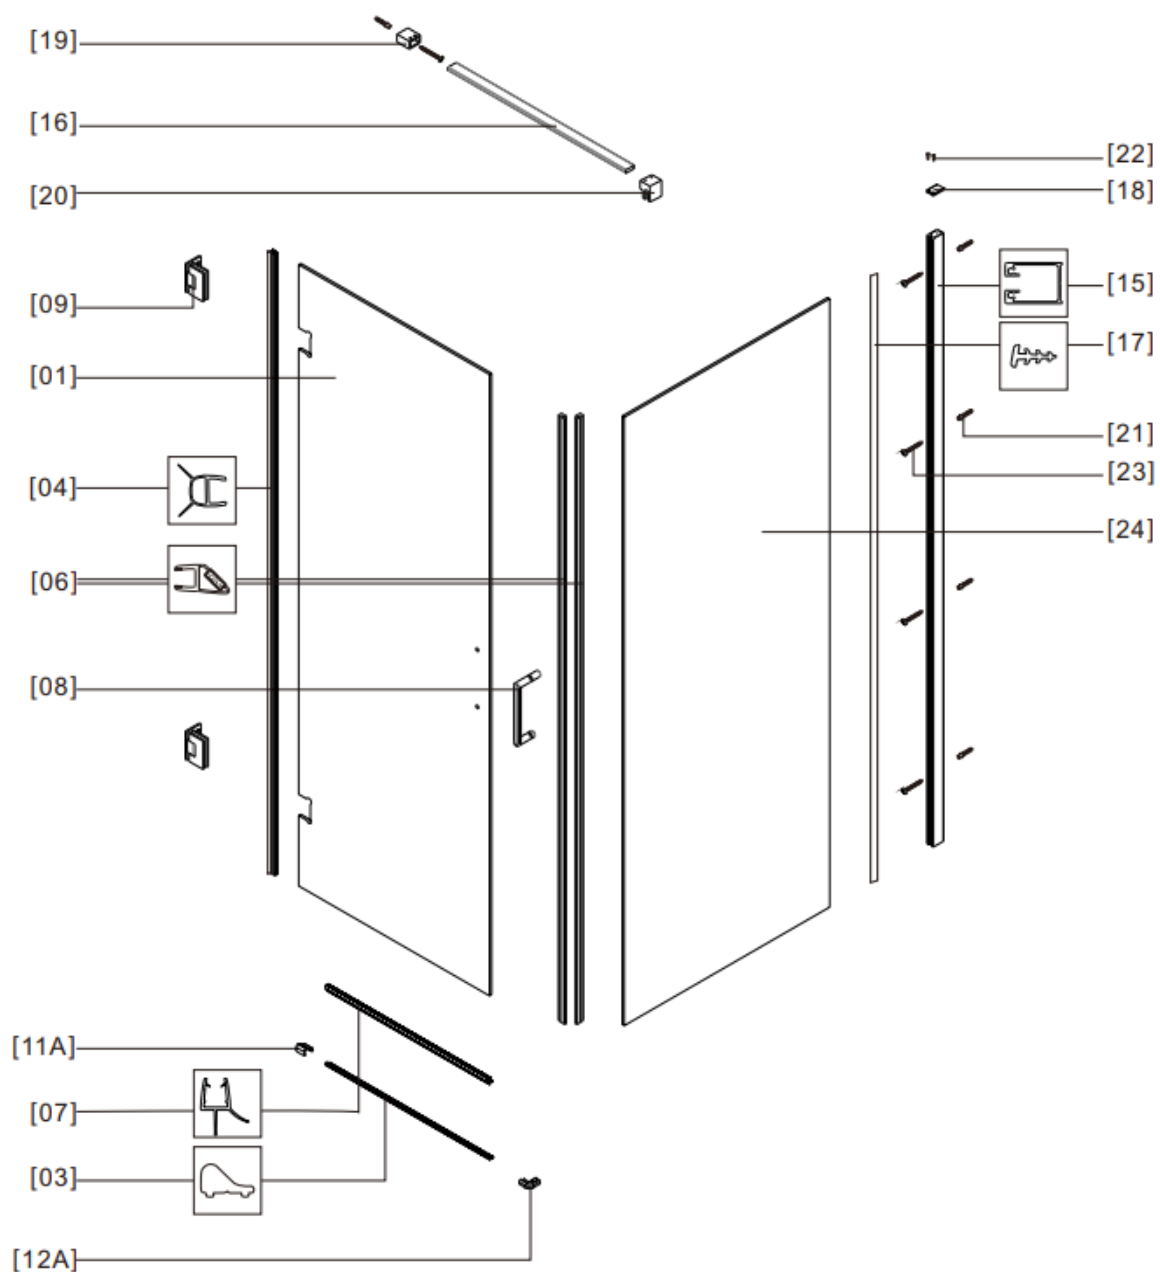

ST4x16

[23] x4

ST4x30

Box -4

[24] x1

fortifura

01

Size (mm)	W		L	
	Min.	Max.	Min.	Max.
300	284	309		
400	384	409		
500	484	509		
600	584	609	585	585
700	684	709	685	685
800	784	809	785	785
900	884	909	885	885
1000	984	1009	985	985
1100	1084	1109		
1200	1184	1209		
1400	1384	1409		
1600	1584	1609		
1800	1784	1809		