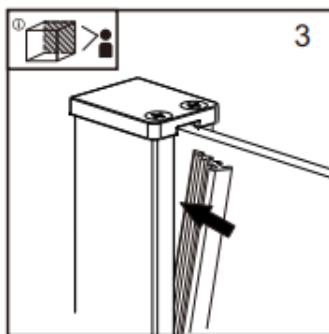

07

fortifura