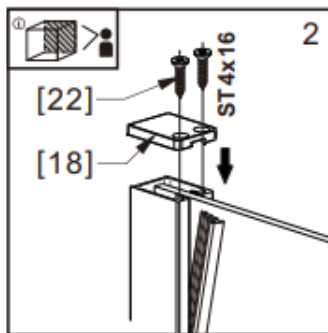

07

fortifura