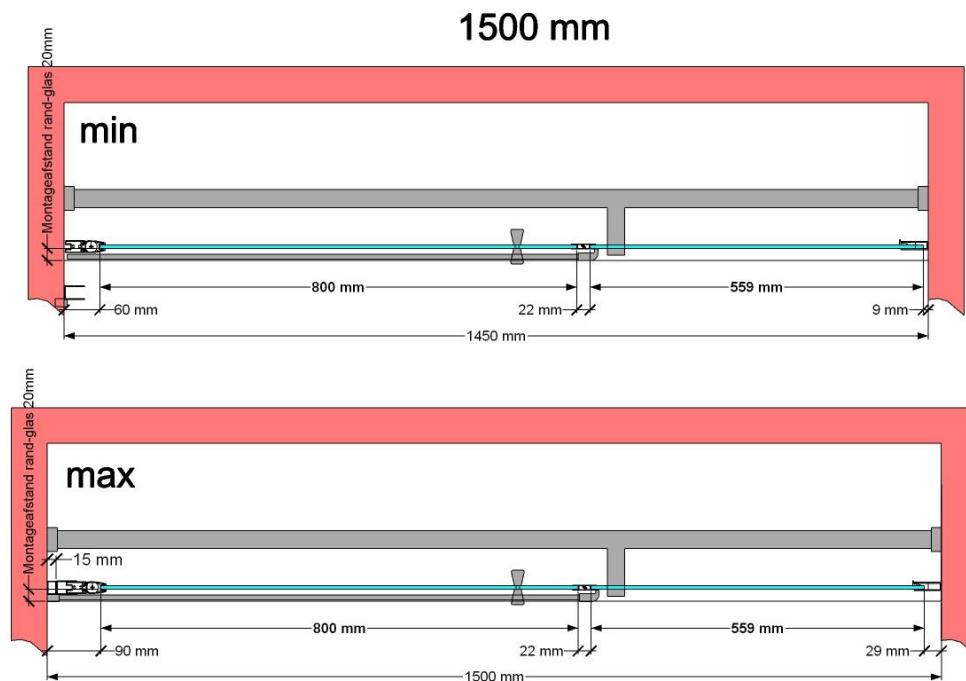

**VAN MARCKE – PINA XL DESIGN – PORTE PIVOTANTE – 150 CM**

**SKU 224593**

**PHOTO**

**DIMENSIONS**

	<b>SKU 224593</b>
<b>Type de porte de douche</b>	Porte pivotante
<b>Hauteur</b>	200 cm
<b>Matériel profils</b>	Aluminium
<b>Finitions profils</b>	Chromé
<b>Finitions verre</b>	Verre de sécurité transparent
<b>Épaisseur verre</b>	6 mm
<b>Traitement verre</b>	Easy Clean
<b>Sens de rotation</b>	Extérieur
<b>Extensibilité</b>	1450 - 1500 mm
<b>Largeur d'accès</b>	800mm
<b>Réversible</b>	Oui
<b>Lift-système</b>	Oui
<b>Poignée</b>	Oui
<b>Fermeture magnétique</b>	Oui
<b>Certificats</b>	CE
<b>Garantie</b>	5 ans
<b>Sans cadre</b>	Non
<b>Avec set de fixation</b>	Oui