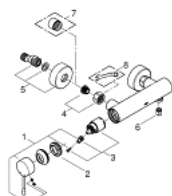

25 252 001 ESSENCE MITIGEUR MONOCOMMANDE 1/2" DOUCHE

DESCRIPTION DU PRODUIT

- montage mural
 - levier en métal
 - **GROHE SilkMove**: cartouche en céramique 35 mm
 - limiteur de course
 - **GROHE StarLight** : chrome éclatant et durable
 - départ douche 1/2"
 - clapet anti-retour intégré
 - raccords S
- **édition professionnelle**

25 252 001 ESSENCE MITIGEUR MONOCOMMANDE 1/2" DOUCHE

PIÈCES DE RECHANGE

1: Levier (Numéro de commande 46916000)

2: Accordement à vis (Numéro de commande 46460000)

3: Cartouche

(Numéro de commande 46374000)

4: Ecrou chromé avec partie filetée (Numéro de commande 45044000)

5: Raccord S mural (Numéro de commande 12662000)

6: Clapet anti-retour (Numéro de commande 47886000)

7: Rallonge 3/4" 20 mm (Numéro de commande 0713000M)*

8: Clé spéciale, 30 mm et 34 mm (Numéro de commande 19377000)*

* En option