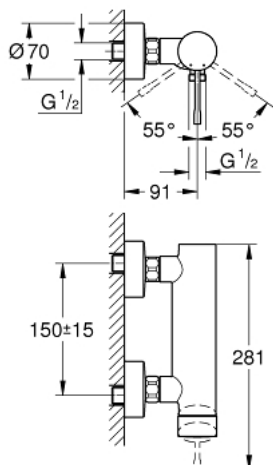

25 252 001 ESSENCE MITIGEUR MONOCOMMANDE 1/2" DOUCHE

DESCRIPTION DU PRODUIT

- montage mural
 - levier en métal
 - **GROHE SilkMove**: cartouche en céramique 35 mm
 - limiteur de course
 - **GROHE StarLight** : chrome éclatant et durable
 - départ douche 1/2"
 - clapet anti-retour intégré
 - raccords S
- **édition professionnelle**

25 252 001 ESSENCE MITIGEUR MONOCOMMANDE 1/2" DOUCHE

PIÈCES DE RECHANGE

1: Levier (Numéro de commande 46916000)

2: Accordement à vis (Numéro de commande 46460000)

3: Cartouche

(Numéro de commande 46374000)

4: Ecrou chromé avec partie filetée (Numéro de commande 45044000)

5: Raccord S mural (Numéro de commande 12662000)

6: Clapet anti-retour (Numéro de commande 47886000)

7: Rallonge 3/4" 20 mm (Numéro de commande 0713000M)*

8: Clé spéciale, 30 mm et 34 mm (Numéro de commande 19377000)*

* En option