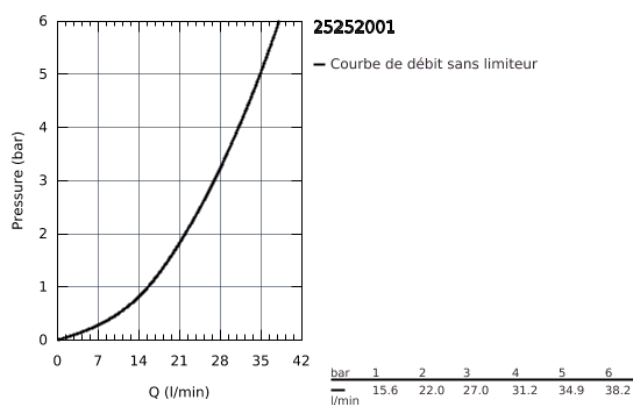

25 252 001 ESSENCE MITIGEUR MONOCOMMANDE 1/2" DOUCHE

DESCRIPTION DU PRODUIT

- montage mural
 - levier en métal
 - **GROHE SilkMove**: cartouche en céramique 35 mm
 - limiteur de course
 - **GROHE StarLight** : chrome éclatant et durable
 - départ douche 1/2"
 - clapet anti-retour intégré
 - raccords S
- **édition professionnelle**

25 252 001 ESSENCE MITIGEUR MONOCOMMANDE 1/2" DOUCHE

PIÈCES DE RECHANGE

1: Levier (Numéro de commande 46916000)

2: Accordement à vis (Numéro de commande 46460000)

3: Cartouche

(Numéro de commande 46374000)