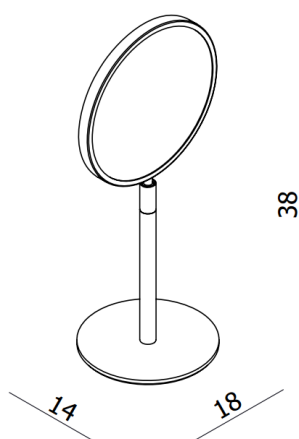

ICONO – MIROIR À POSER

SKU 215673

DIMENSIONS:

Longueur: 380 mm
Largeur: 180 mm
Profondeur: 140 mm

Matériel	Laiton
Couleur	Chromé