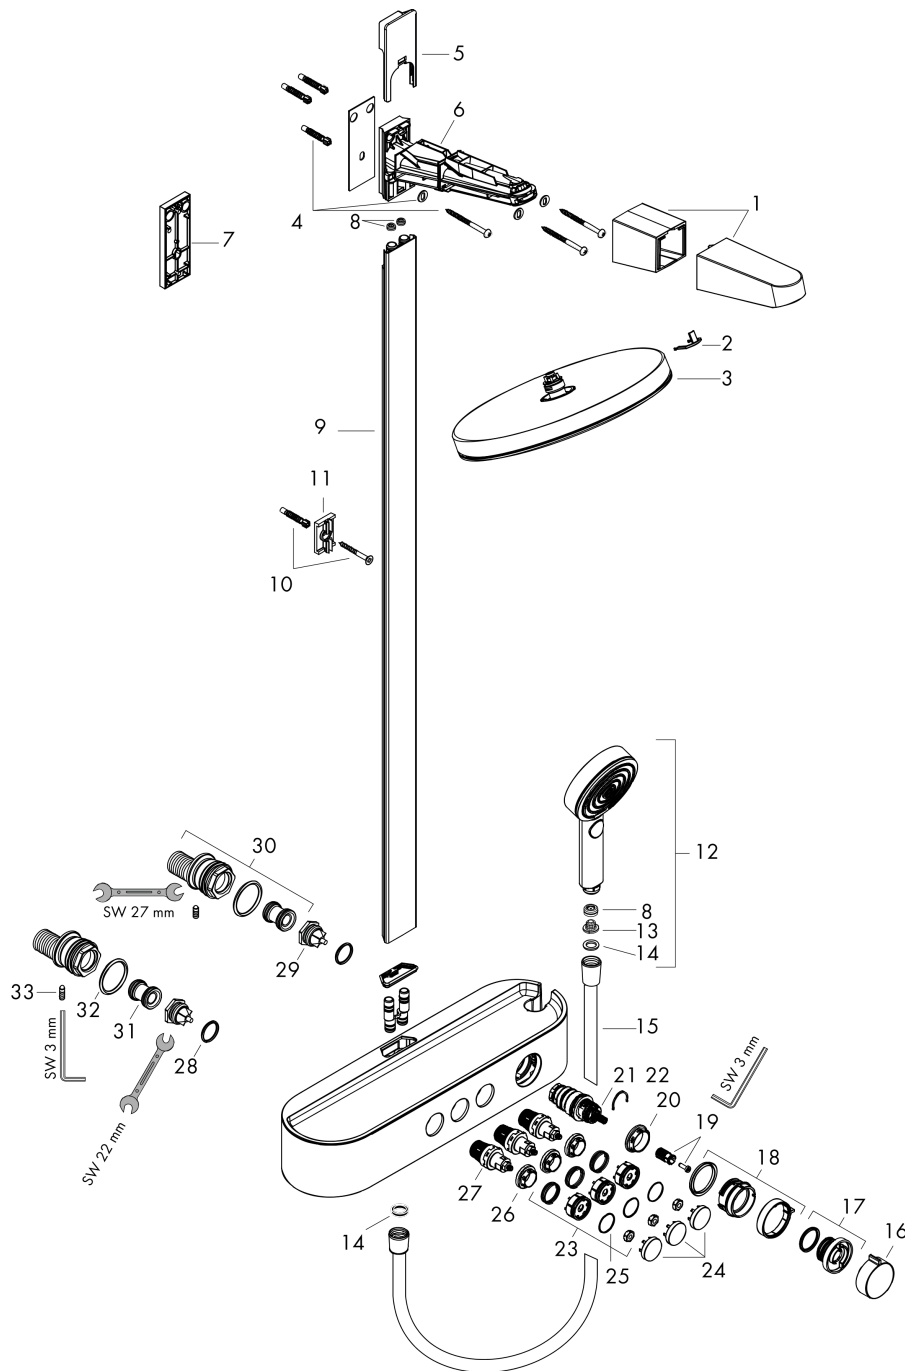

### Beschrijving

- bestaat uit: Hoofddouche, handdouche, douchethermostaat, glijstang, Doucheslang
- Hoofddouche Pulsify 260 2jet
- afmeting hoofddouche: 260 mm
- straalsoort hoofddouche: PowderRain, Intense PowderRain
- oppervlak straalplaat: grafiet
- Snelle afvoer laat de hoofddouche leeglopen wanneer deze 10° of meer gekanteld is.
- afneembare douchekop
- planchet gemaakt van kunststof
- planchet grafiet
- straalsoort handdouche: PowderRain, IntenseRain, massagestraal
- doorstroomhoeveelheid van handdouche bij 3 bar: 7,5 l/min
- maximale doorstroomhoeveelheid bij 3 bar: 7,5 l/min
- minimale bedrijfsdruk: 1,7 bar
- maximale bedrijfsdruk: 10 bar
- kogelgewricht: hoofddouche 13-39° kantelbaar
- hoogte van buis kan worden verkort
- stangbreedte: 48 mm
- lengte douchearm hoofddouche: 233 mm
- CoolContact thermostaat: Zorgt dat de buitenkant niet warm wordt, waardoor douchen nog veiliger wordt
- thermostaat ShowerTablet Select 400
- gelijktijdig gebruik van 3 functies
- hartafstand 150 ± 12 mm
- intrinsiek veilig tegen terugstroming
- Thermostaat wordt geleverd met knoppen handdouche, PowderRain, Intense PowderRain
- 2 functies
- EU taxonomie: max. 8l/min

**Pulsify S**  
**Showerpipe 2jet EcoSmart met ShowetTablet Select 400**  
 Oppervlakte finish: **mat zwart** Artikelnummer: **24241670**

**Inbouwvoorbeeld**

**Pulsify S**  
**Showerpipen 2jet EcoSmart met ShowetTablet Select 400**  
 Oppervlakte finish: **mat zwart**    Artikelnummer: **24241670**

**Explosietekening**

Bouwjaar: >01/23

**Pulsify S**  
**Showerpipet 2jet EcoSmart met ShowetTablet Select 400**  
 Oppervlakte finish: **mat zwart** Artikelnummer: **24241670**