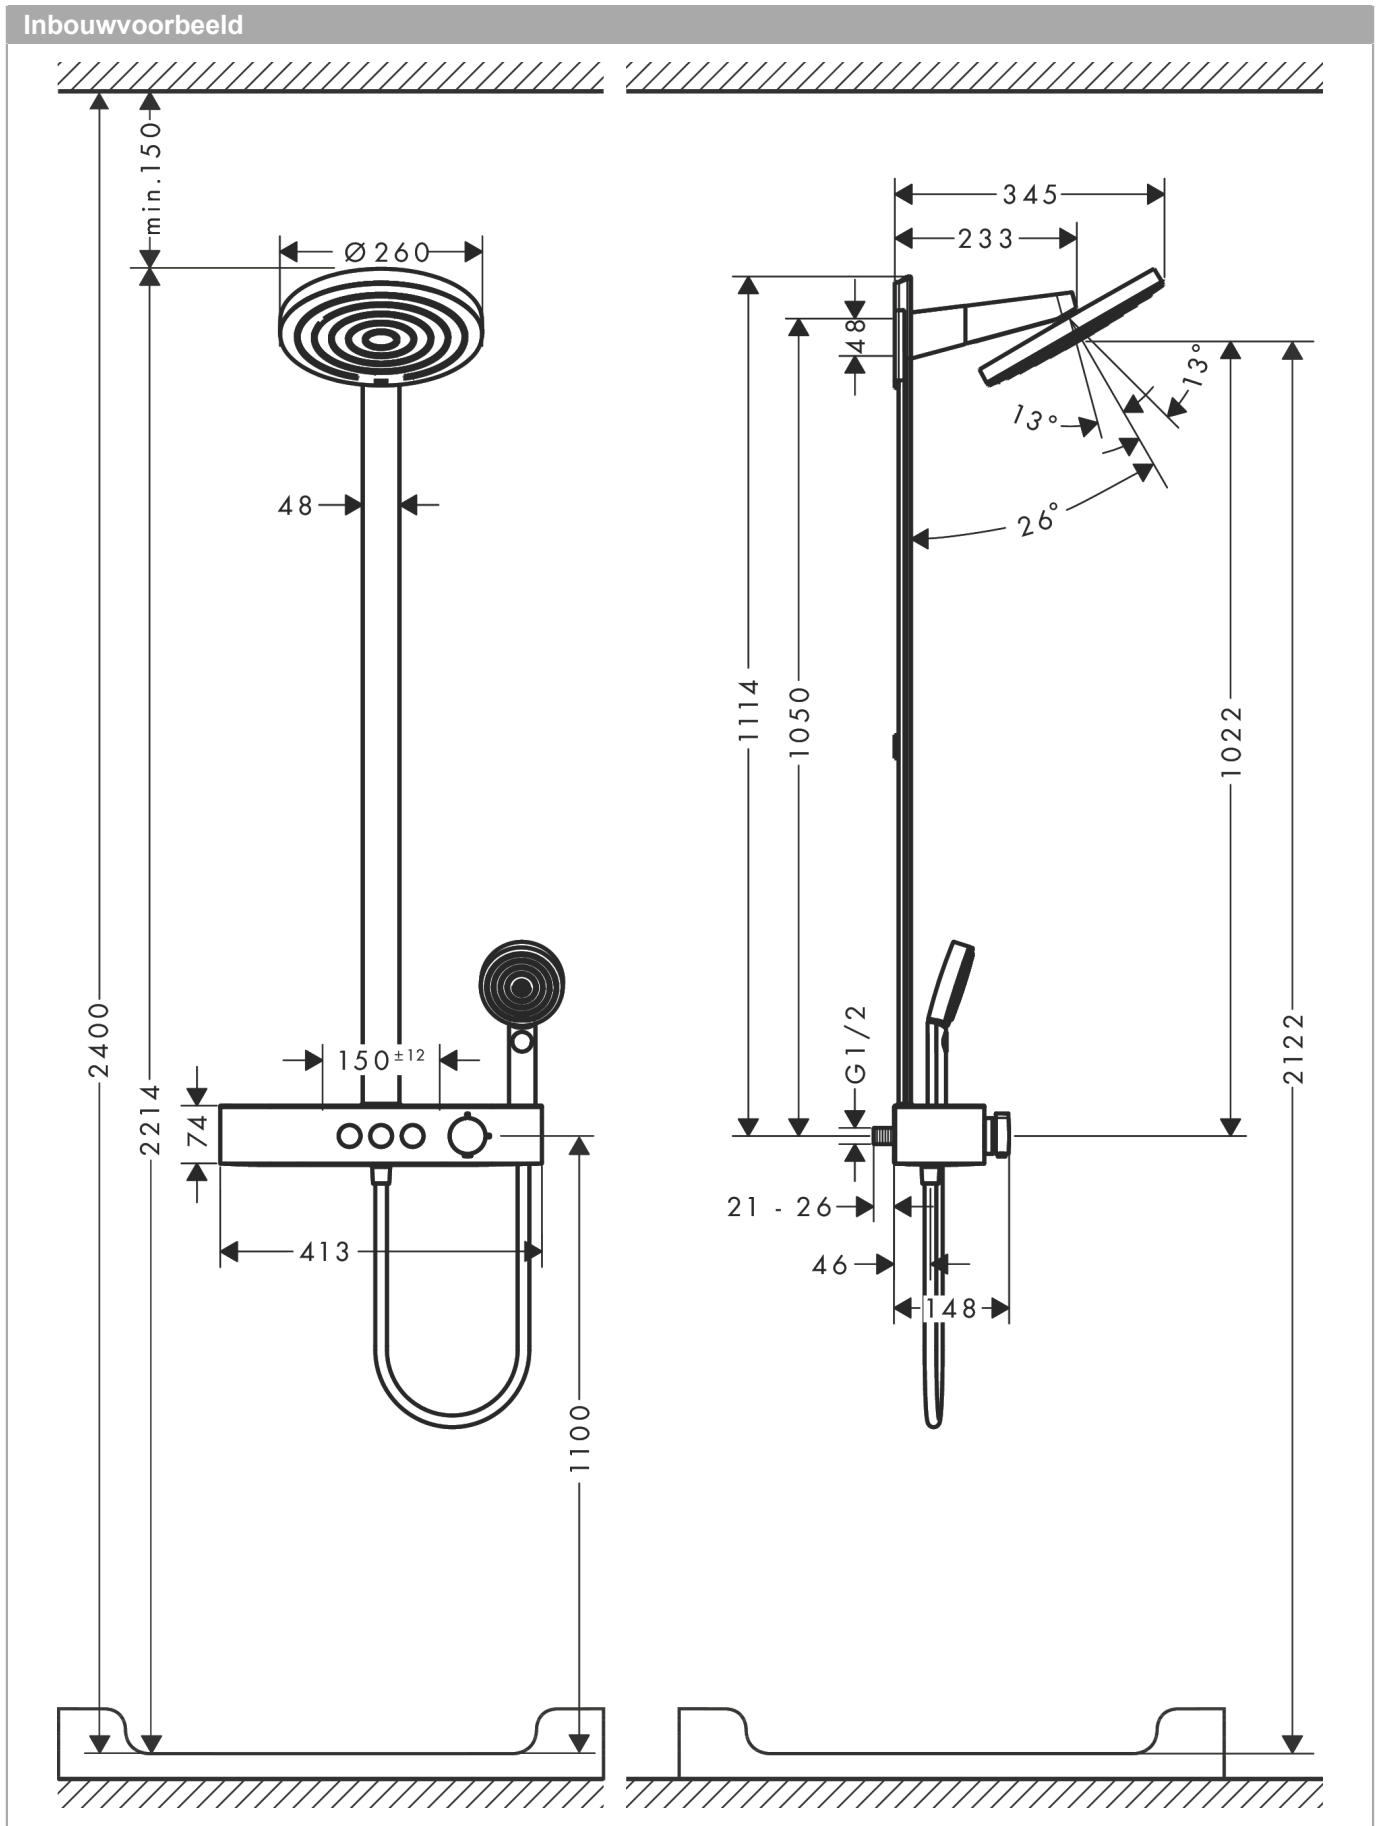

### Beschrijving

- bestaat uit: Hoofddouche, handdouche, douchethermostaat, glijstang, Doucheslang
- Hoofddouche Pulsify 260 2jet
- afmeting hoofddouche: 260 mm
- straalsoort hoofddouche: PowderRain, Intense PowderRain
- oppervlak straalplaat: grafiet
- Snelle afvoer laat de hoofddouche leeglopen wanneer deze 10° of meer gekanteld is.
- afneembare douchekop
- planchet gemaakt van kunststof
- planchet grafiet
- straalsoort handdouche: PowderRain, IntenseRain, massagestraal
- doorstroomhoeveelheid van handdouche bij 3 bar: 7,5 l/min
- maximale doorstroomhoeveelheid bij 3 bar: 7,5 l/min
- minimale bedrijfsdruk: 1,7 bar
- maximale bedrijfsdruk: 10 bar
- kogelgewricht: hoofddouche 13-39° kantelbaar
- hoogte van buis kan worden verkort
- stangbreedte: 48 mm
- lengte douchearm hoofddouche: 233 mm
- CoolContact thermostaat: Zorgt dat de buitenkant niet warm wordt, waardoor douchen nog veiliger wordt
- thermostaat ShowerTablet Select 400
- gelijktijdig gebruik van 3 functies
- hartafstand 150 ± 12 mm
- intrinsiek veilig tegen terugstroming
- Thermostaat wordt geleverd met knoppen handdouche, PowderRain, Intense PowderRain
- 2 functies
- EU taxonomie: max. 8l/min

### Designprijzen

**Pulsify S**  
**Showerpip 2jet EcoSmart met ShowetTablet Select 400**  
 Oppervlakte finish: **mat zwart** Artikelnummer: **24241670**

**Productfoto**

**Maattekening**

**Doorstroombiagram**

**Pulsify S**  
**Showerpipe 2jet EcoSmart met ShowetTablet Select 400**  
 Oppervlakte finish: **mat zwart** Artikelnummer: **24241670**

**Inbouwvoorbeeld**

**Pulsify S**  
**Showerpipen 2jet EcoSmart met ShowetTablet Select 400**  
 Oppervlakte finish: **mat zwart**    Artikelnummer: **24241670**

**Explosietekening**

Bouwjaar: >01/23

**Pulsify S**  
**Showerpipet 2jet EcoSmart met ShowetTablet Select 400**  
 Oppervlakte finish: **mat zwart** Artikelnummer: **24241670**