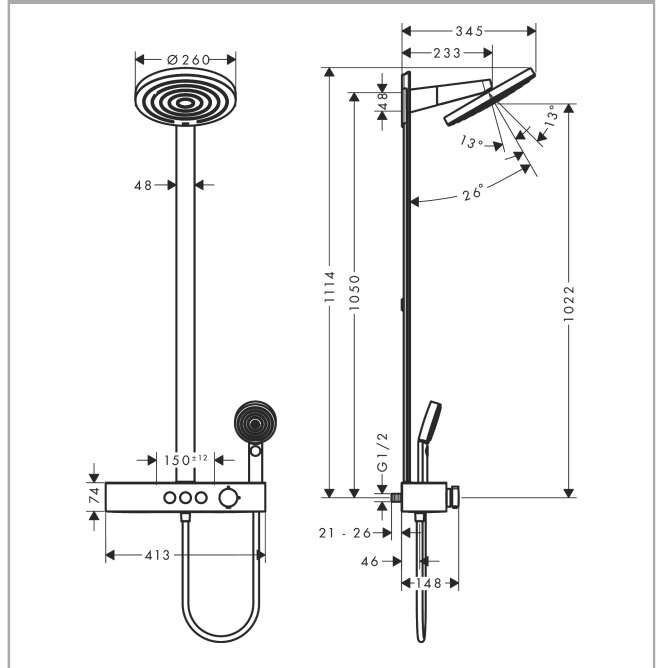

### Beschrijving

- bestaat uit: Hoofddouche, handdouche, douchethermostaat, glijstang, Doucheslang
- Hoofddouche Pulsify 260 2jet
- afmeting hoofddouche: 260 mm
- straalsoort hoofddouche: PowderRain, Intense PowderRain
- oppervlak straalplaat: grafiet
- Snelle afvoer laat de hoofddouche leeglopen wanneer deze 10° of meer gekanteld is.
- afneembare douchekop
- planchet gemaakt van kunststof
- planchet grafiet
- straalsoort handdouche: PowderRain, IntenseRain, massagestraal
- doorstroomhoeveelheid van handdouche bij 3 bar: 7,5 l/min
- maximale doorstroomhoeveelheid bij 3 bar: 7,5 l/min
- minimale bedrijfsdruk: 1,7 bar
- maximale bedrijfsdruk: 10 bar
- kogelgewricht: hoofddouche 13-39° kantelbaar
- hoogte van buis kan worden verkort
- stangbreedte: 48 mm
- lengte douchearm hoofddouche: 233 mm
- CoolContact thermostaat: Zorgt dat de buitenkant niet warm wordt, waardoor douchen nog veiliger wordt
- thermostaat ShowerTablet Select 400
- gelijktijdig gebruik van 3 functies
- hartafstand 150 ± 12 mm
- intrinsiek veilig tegen terugstroming
- Thermostaat wordt geleverd met knoppen handdouche, PowderRain, Intense PowderRain
- 2 functies
- EU taxonomie: max. 8l/min

### Designprijzen

**Pulsify S**  
**Showerpip 2jet EcoSmart met ShowetTablet Select 400**  
 Oppervlakte finish: **mat zwart** Artikelnummer: **24241670**

**Productfoto**

**Maattekening**

**Doorstroombiagram**

**Pulsify S**  
**Showerpipe 2jet EcoSmart met ShowetTablet Select 400**  
 Oppervlakte finish: **mat zwart** Artikelnummer: **24241670**

**Inbouwvoorbeeld**

**Pulsify S**  
**Showerpipen 2jet EcoSmart met ShowetTablet Select 400**  
 Oppervlakte finish: **mat zwart**    Artikelnummer: **24241670**