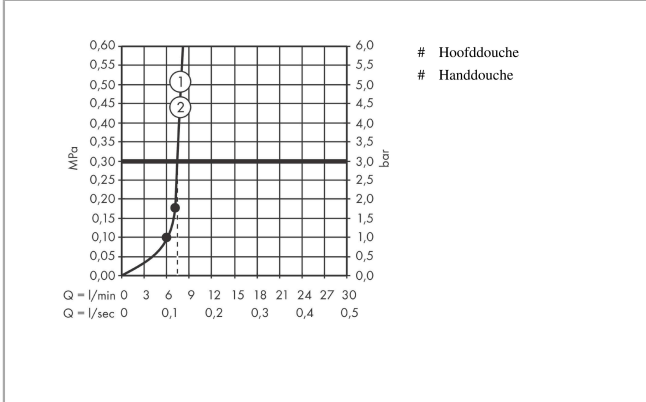

### Designprijzen

**Pulsify S**  
**Showerpip 2jet EcoSmart met ShowetTablet Select 400**  
 Oppervlakte finish: **mat zwart** Artikelnummer: **24241670**

**Productfoto**

**Maattekening**

**Doorstroombiagram**