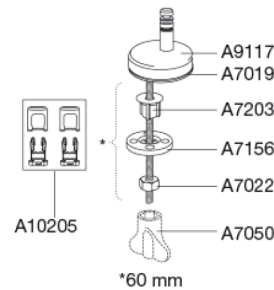

Kleur

Wit

Kenmerken

PRESSALIT closetzitting met deksel, model "Pressalit Chilli", art. nr. 1110 van door-en-door gekleurde thermohardende kunststof met ingebouwde demping in het scharnier, incl. DL4 universele scharnieren uit roestvrij staal.

- hartafstand scharniergaten: 90-170 mm
- belastbaarheid zittingring max. 240 kg
- 10 jaar garantie