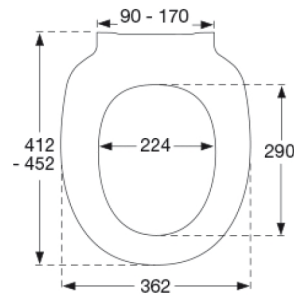

Kleur

Wit

Kenmerken

PRESSALIT closetzitting met deksel, model "Pressalit Chilli", art. nr. 1110 van door-en-door gekleurde thermohardende kunststof met ingebouwde demping in het scharnier, incl. DL4 universele scharnieren uit roestvrij staal.

- hartafstand scharniergaten: 90-170 mm
- belastbaarheid zittingring max. 240 kg
- 10 jaar garantie