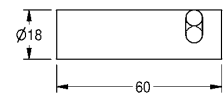

# KLEERHAAK

STRX694

Roestvrijstalen dubbele kleehaak voor wandmontage, oppervlakte satijn, buisdiameter 17 mm., een boring voor schroefbevestiging. Geleverd met RVS schroeven en pluggen.

#### TECHNISCHE GEGEVENS

Materiaal	roestvrij staal
Materiaalcode	1.4301 Chromnikkelstaal V2A
Materiaaldikte	18 mm
Oppervlakafwerking	zijdeglans
Bruto gewicht	0.2 kg
Type bevestiging	geschroefd
Type montage	wandmontage
Aantal haken	2
Totale breedte	69 mm
Totale hoogte	18 mm
Totale diepte	60 mm