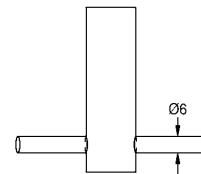

# KLEERHAAK

STRX694

Roestvrijstalen dubbele kleehaak voor wandmontage, oppervlakte satijn, buisdiameter 17 mm., een boring voor schroefbevestiging. Geleverd met RVS schroeven en pluggen.

#### TECHNISCHE GEGEVENS

Materiaal	roestvrij staal
Materiaalcode	1.4301 Chromnikkelstaal V2A
Materiaaldikte	18 mm
Oppervlakafwerking	zijdeglans
Bruto gewicht	0.2 kg
Type bevestiging	geschroefd
Type montage	wandmontage
Aantal haken	2
Totale breedte	69 mm
Totale hoogte	18 mm
Totale diepte	60 mm