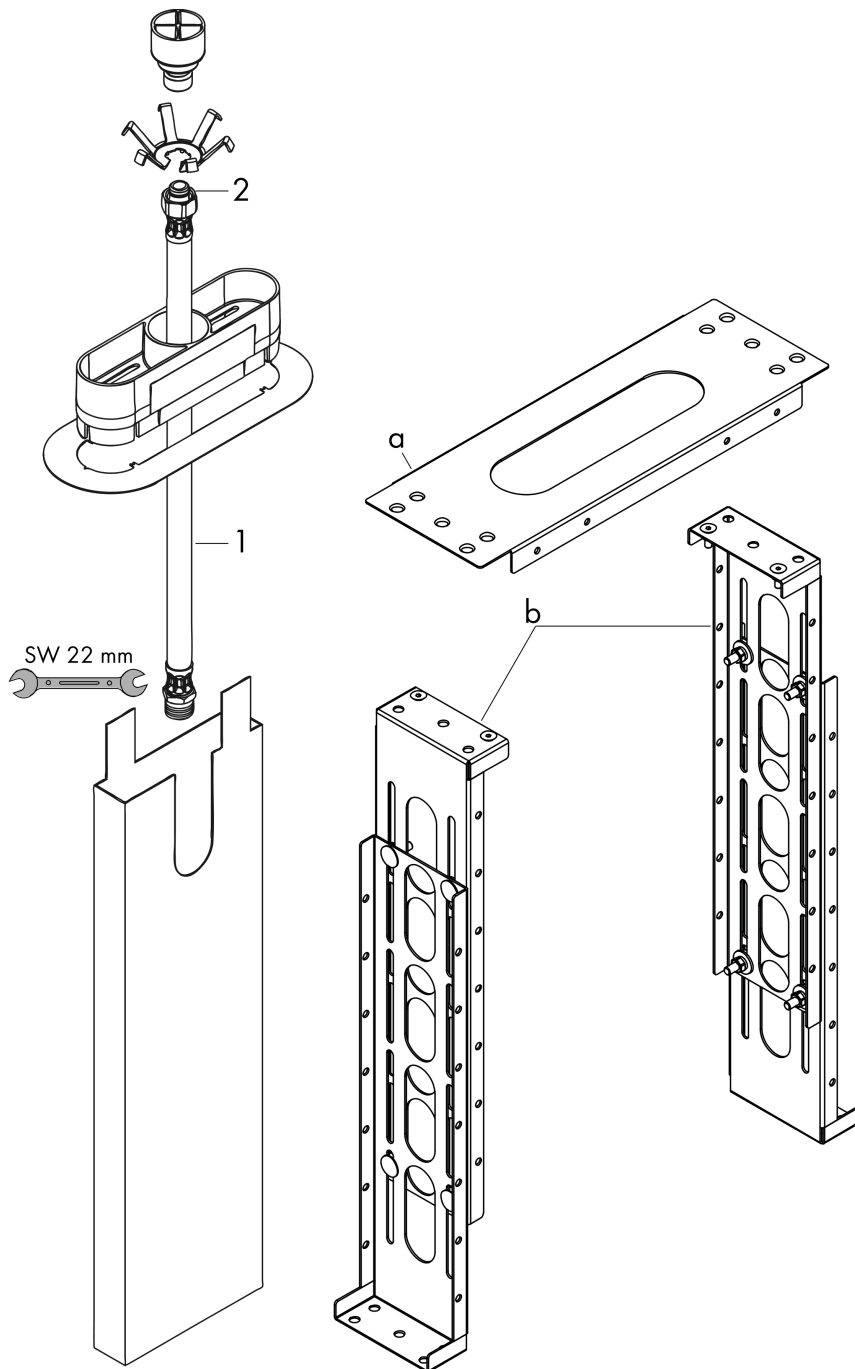

sBox**badrand- en tegelrand basisset**Oppervlakken: n.v.t. Artikelnummer: **13560180****Beschrijving**

- geschikt voor bad- of tegelrandmontage
- 1 functie
- aansluitslanglengte: 600 mm
- breedte badrand minstens 100 mm.
- boorgat in bad- of tegelrand twee boorgaten \varnothing 50/51 mm en verbinding door uitzagen nodig
- bevestigingsklemmen: 0 - 30 mm

Inbouwvoorbeeld

sBox
badrand- en tegelrand basisset
 Oppervlakken: n.v.t. Artikelnummer: 13560180

Explosietekening

Bouwjaar: >04/19

sBox**badrand- en tegelrand basisset**Oppervlakken: n.v.t. Artikelnummer: **13560180****Reserveonderdelenlijst**

Bouwjaar: >04/19

Regel	Beschrijving	Artikelnummer	Prijs incl. BTW	VE
1	druk slang	96565000	-	1
2	O-ring 11x2	98127000	-	1
a	montageplaat	28016000	-	1
b	montageframe	28021000	-	1