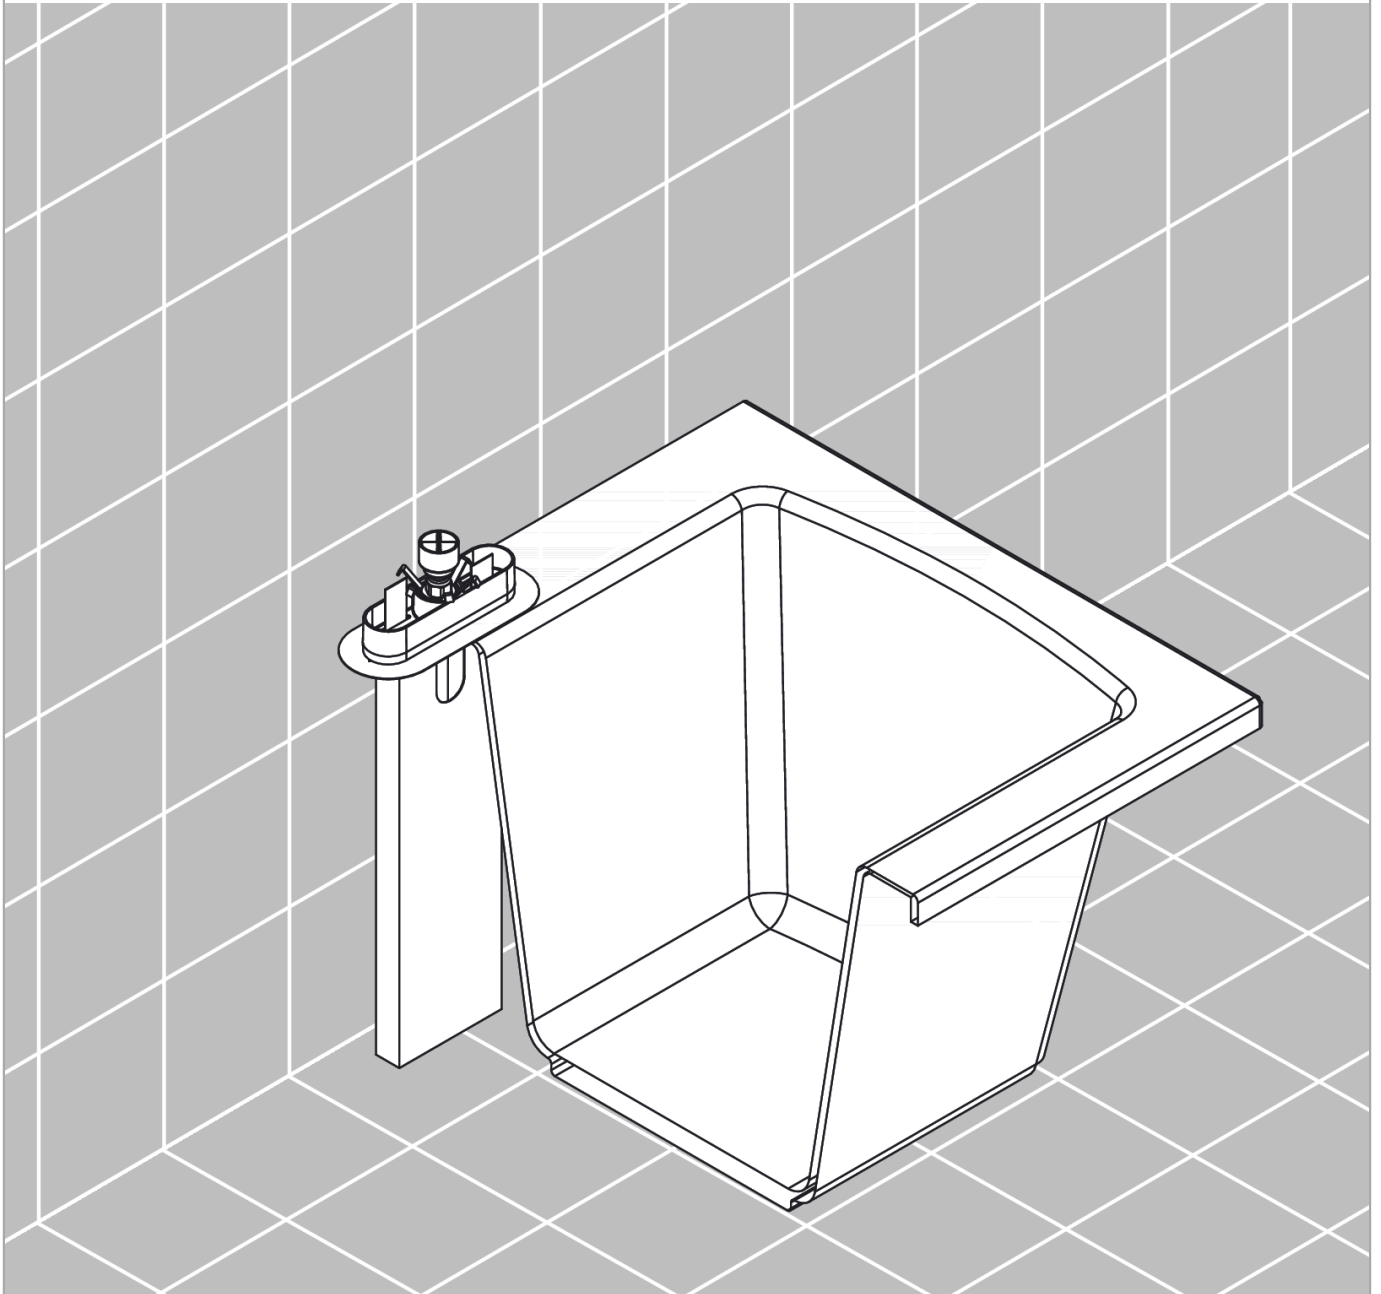

sBox**badrand- en tegelrand basisset**Oppervlakken: n.v.t. Artikelnummer: **13560180****Beschrijving**

- geschikt voor bad- of tegelrandmontage
- 1 functie
- aansluitslanglengte: 600 mm
- breedte badrand minstens 100 mm.
- boorgat in bad- of tegelrand twee boorgaten \varnothing 50/51 mm en verbinding door uitzagen nodig
- bevestigingsklemmen: 0 - 30 mm

Artikeldetails

Vrijblijvende advies
verkoopprijs excl. BTW 57,10 €

Vrijblijvende advies
verkoopprijs incl. BTW 69,09 €

Productfoto**Maattekening**

sBox
badrand- en tegelrand basisset
Oppervlakken: n.v.t. Artikelnummer: **13560180**

Inbouwvoorbeeld

sBox
badrand- en tegelrand basisset
 Oppervlakken: n.v.t. Artikelnummer: 13560180

Explosietekening

Bouwjaar: >04/19

sBox**badrand- en tegelrand basisset**Oppervlakken: n.v.t. Artikelnummer: **13560180****Reserveonderdelenlijst**