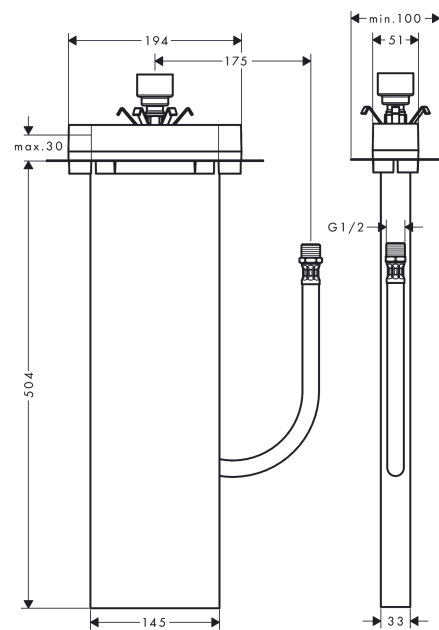

sBox**badrand- en tegelrand basisset**Oppervlakken: n.v.t. Artikelnummer: **13560180****Beschrijving**

- geschikt voor bad- of tegelrandmontage
- 1 functie
- aansluitslanglengte: 600 mm
- breedte badrand minstens 100 mm.
- boorgat in bad- of tegelrand twee boorgaten \varnothing 50/51 mm en verbinding door uitzagen nodig
- bevestigingsklemmen: 0 - 30 mm

Artikeldetails

Vrijblijvende advies
verkoopprijs excl. BTW 57,10 €

Vrijblijvende advies
verkoopprijs incl. BTW 69,09 €

Productfoto**Maattekening**

sBox
badrand- en tegelrand basisset
Oppervlakken: n.v.t. Artikelnummer: **13560180**

Inbouwvoorbeeld

sBox
badrand- en tegelrand basisset
 Oppervlakken: n.v.t. Artikelnummer: 13560180

Explosietekening

Bouwjaar: >04/19

sBox**badrand- en tegelrand basisset**Oppervlakken: n.v.t. Artikelnummer: **13560180****Reserveonderdelenlijst**

Bouwjaar: >04/19

Regel	Beschrijving	Artikelnummer	Prijs incl. BTW	VE
1	druk slang	96565000	-	1
2	O-ring 11x2	98127000	-	1
a	montageplaat	28016000	-	1
b	montageframe	28021000	-	1