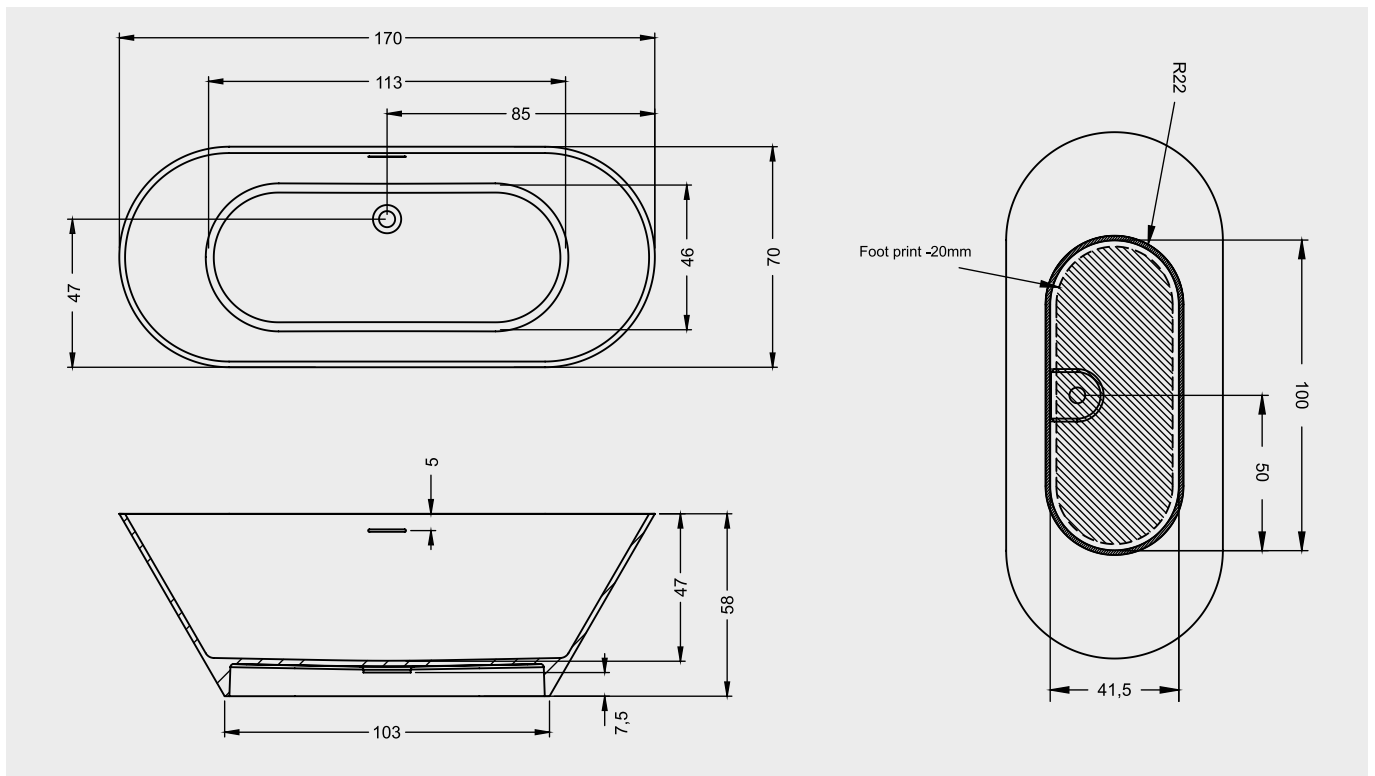

BARCELONA

Dit mat witte vrijstaand solid surface bad kan nu al tot de klassiekers van de vrijstaande baden gerekend worden. Een symmetrisch bad met een prettige ligvorm. In de bodem zit een pop-up in dezelfde kleur als het bad zelf. De buitenzijde van het bad is in een Sikkens- of standaard RAL-kleur te spuiten. Voor dit bad is een specifieke flexibele hoofdsteun ontworpen, die een prettige ondersteuning geeft bij het liggen in dit fraai vormgegeven bad.

Artikelnr.	Volume* (ltr)	Gewicht (kg)
B117001105	195	95

* De inhoud van het bad is gemeten inclusief het gemiddelde volume van één persoon.

Inclusief

pop-up met witte cover

Solid onderhouds set

Sifon

Optioneel verkrijgbaar

Kleur Sikkens

Hoofdkussen 207041

Zwarte cover voor pop-up 208700

Bamboe planket
Wit 207003
Zwart 211420

Data onder voorbehoud van wijzigingen