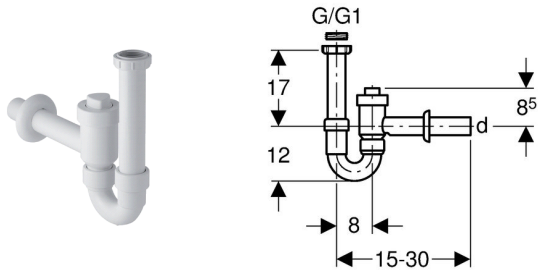

## Siphon tubulaire Geberit pour lavabo, anti-refoulement, avec clapet anti-retour, sortie horizontale

### Caractéristiques

- Qualité contrôlée selon EN 274-3
- Certifié selon Qplus
- Raccord avec clapet anti-retour monté
- Obturable

### Données techniques

Garde d'eau	70 mm
Matériau	Matière synthétique

### Livré avec

- Bague de réduction en PP G 1 1/2" x G 1 1/4"
- Tubulure d'entrée avec écrou libre
- Rosace murale
- Robinet d'arrêt