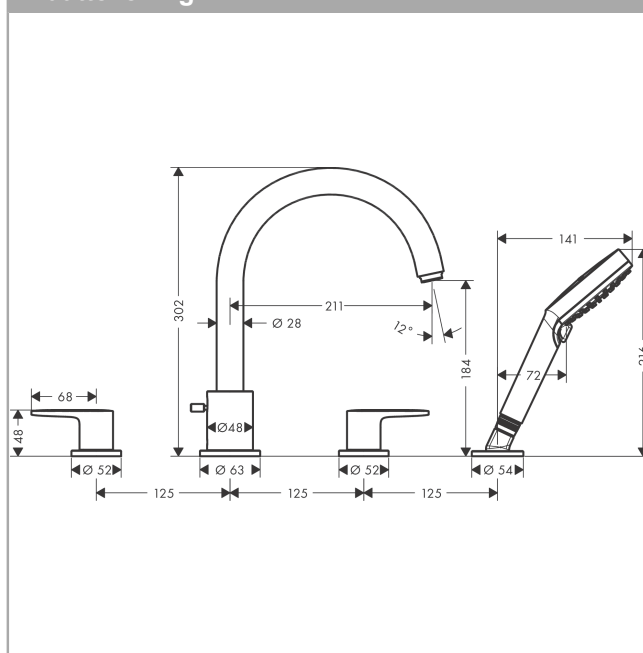

Vernis Blend

4-gats badrandmengkraan

Oppervlakte finish: **mat zwart**

Artikelnummer: **71456670**

Beschrijving

- voorsprong uitloop 211 mm
- straalsoort mengkraan: normale straal
- straalsoort handdouche: Rain, IntenseRain
- maximale uittrek lengte handdouche: 1,60 m
- maximale doorstroomhoeveelheid bij 3 bar: 25 l/min
- keramische kranen warm/koud 90°
- montage met G 1/2 koppelingen (bijgeleverd)
- montage op badrand
- onderhoudsopening vereist
- Kiwa K6110_Mechanical Mixers EN200

Artikeldetails

Vrijblijvende advies
verkoopprijs excl. BTW

388,35 €

Vrijblijvende advies
verkoopprijs incl. BTW

469,90 €

Technologie

Productfoto

Maattekening

Doorstroomdiagram