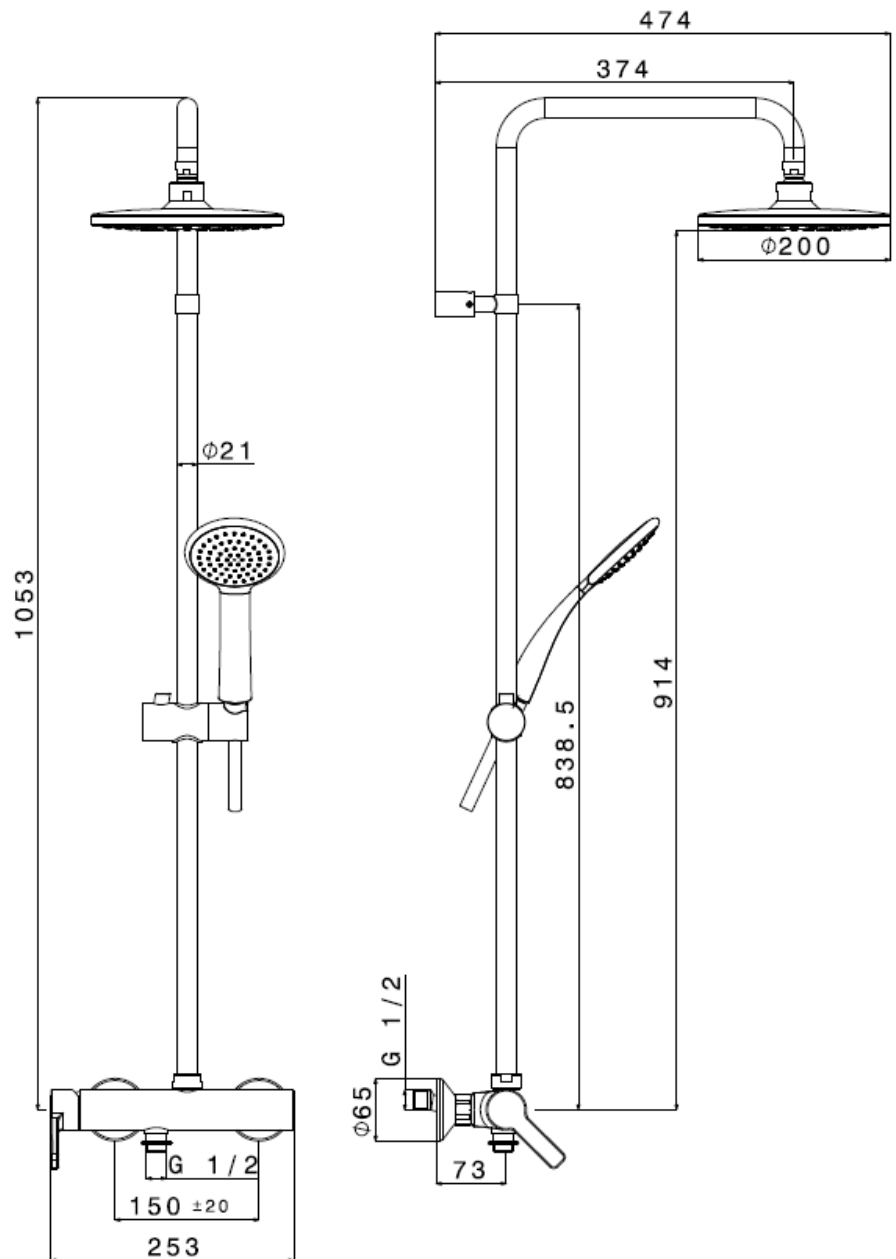

ERBA

SKU 156392

AFBEELDING:

MAATTEKENING:

Type kraan	DOUCHESYSTEEM met mengkraan
Afwerking	Chroom
Materiaal	Messing
Debiet bij 3 bar	12 l/min
Type aansluiting	S-koppeling met rozet
Type binnenwerk	2-traps binnenwerk
Keerklappen	/
Greep	Metaal
Energiebesparend	Ja
ECO greep	Ja
Koud lichaam	Ja
Debiet handdouches 3 bar	5 l/min
Debiet hoofddouches 3 bar	6 l/min
Antikalk noppen	Ja
Flexibel	Glad in PVC met conische moeren, L= 150cm
Handdouches	ABS, 1 jet
Hoofddouches	ABS, diameter 200mm, oriënteerbaar
Keuringen	Belgaqua – ACS
Netto gewicht	3.47 kg
Garantie	5 jaar
Extra's	Stijgbuis inkortbaar Voor wisselstukken zie explosietekening