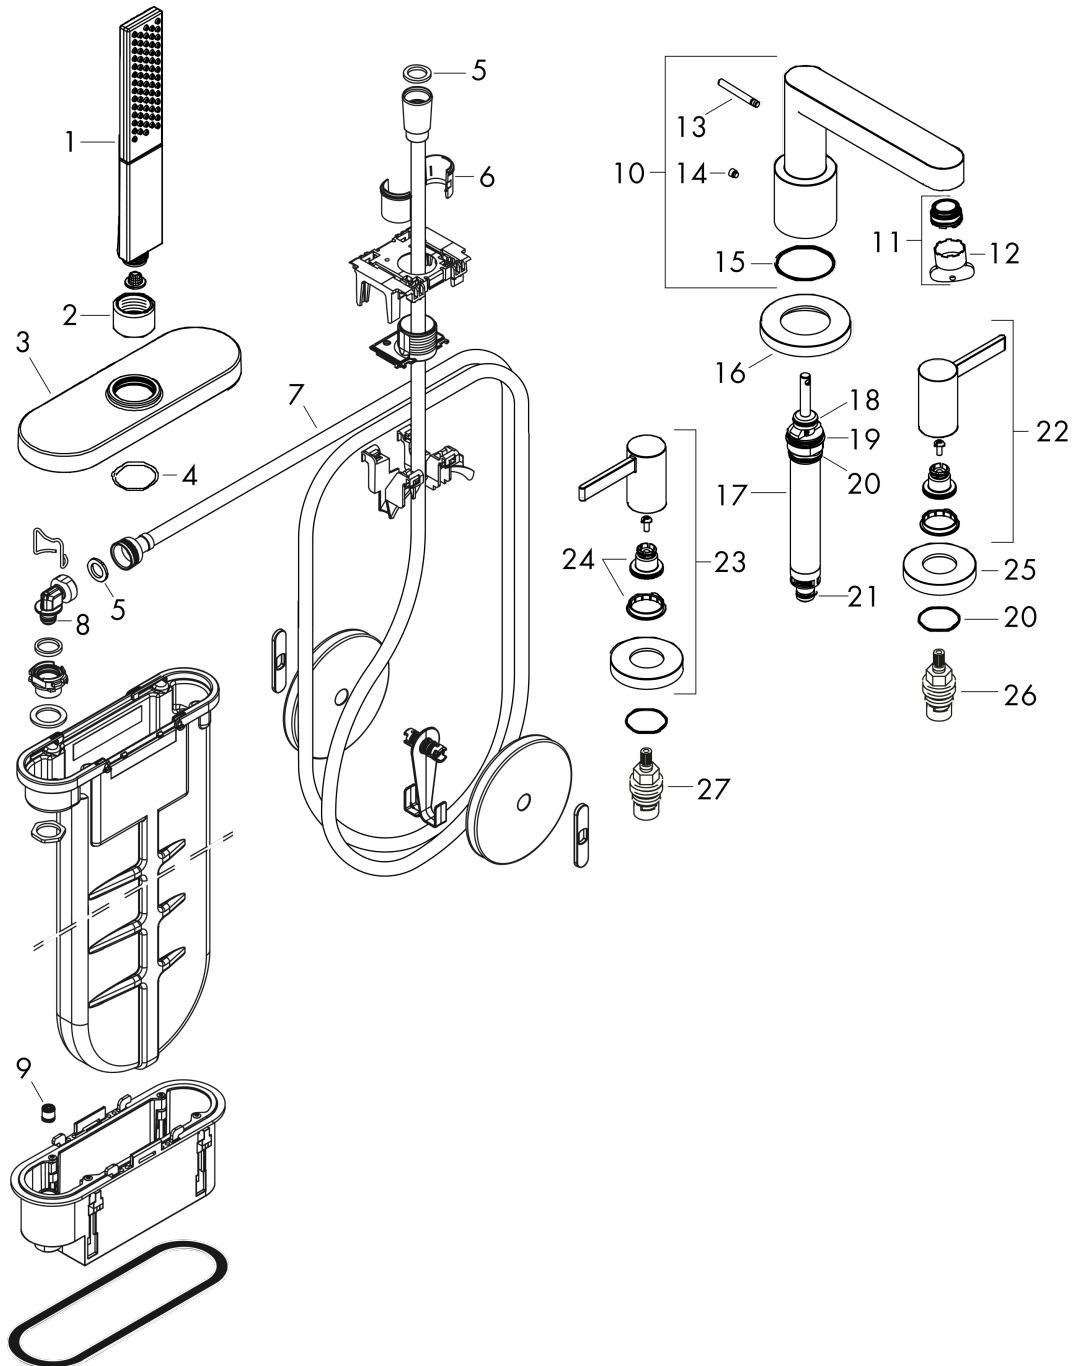

**Finoris**

**4-gats badrandmengkraan met sBox**

Oppervlakte finish: **mat zwart** Artikelnummer: **76444670**

**Explosietekening**

Bouwjaar: >06/21

**Finoris****4-gats badrandmengkraan met sBox**Oppervlakte finish: **mat zwart** Artikelnummer: **76444670****Reserveonderdelenlijst**

Bouwjaar: &gt;06/21

<b>Regel</b>	<b>Beschrijving</b>	<b>Artikelnummer</b>	<b>Prijs incl. BTW</b>	<b>VE</b>
1	Handdouche	26866670	-	1
2	moer	97584670	-	1
3	rozet	93505670	-	1
4	O-Ring 32x2	98193000	-	1
5	dichting	98058000	-	1
6	inleg voor douchehouder	96942000	-	1
7	doucheslang	93506000	-	1
8	O-ring 9x2	98119000	-	1
9	terugslagklep DW 10	96456000	-	1
10	uitloop compl.	93977670	-	1
11	perlator M24x1 (30 l/min)	98998000	-	1
12	montagesleutel	95158000	-	1
13	trekknop	98707670	-	1
14	inbusschroef M6x6	97660000	-	1
15	O-ring 41x1,5	98168000	-	1
16	rozet voor uitloop	93978670	-	1
17	omstelling compl.	96775000	-	1
18	O-Ring 14x2,5	98189000	-	1
19	O-Ring 23x2,5	98183000	-	1
20	O-Ring 22x2	98185000	-	1
21	O-ring 9x2,5	98217000	-	1
22	greep koud	93980670	-	1
23	greep warm	93979670	-	1
24	greepadapter m. schroef	94184000	-	1
25	rozet voor greep	93976670	-	1
26	bovendeel links sluitend	94008000	-	1
27	bovendeel rechts sluitend	94009000	-	1