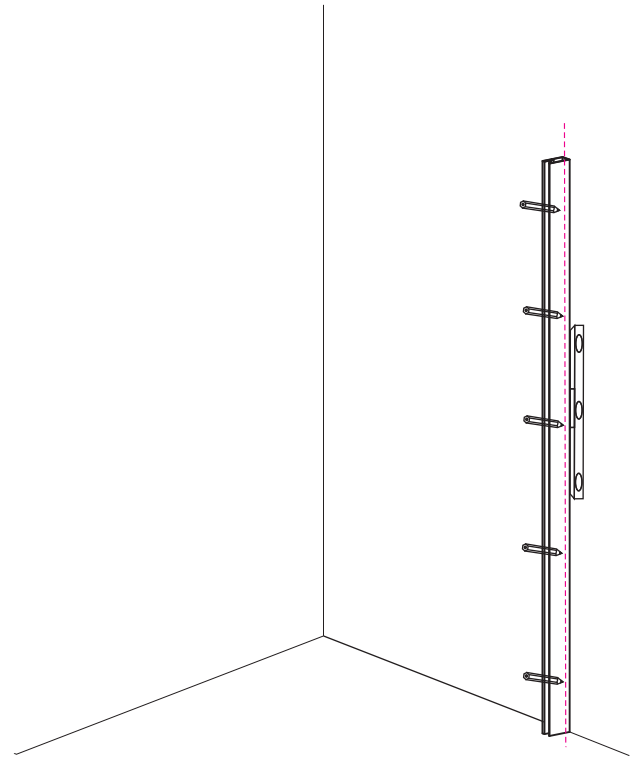

### Square Inloopdouche

met geribbeld glas

900(880-900)x2000

Zonder NANO

NANO

NANO kant aan de binnenzijde  
Te herkennen aan de sticker

NANO kant aan de binnenzijde  
Te herkennen aan de sticker

**NANO garantie: 2 jaar bij normaal gebruik**  
**LET OP: gebruik geen grove scherpe voorwerpen, zoals schuursponsjes of staalwol om het glas schoon te maken.**

1

- |   |   |   |   |   |
|---|---|---|---|---|
| ① X1<br> | ② X1<br> | ③ X1<br> | ④ X1<br> | ⑤ X1<br> |
| ⑥ X1<br> | X9<br>   | X6<br>   | X2<br>   |   |

# 3

X2  
4x10

# 5

X1  
4x13

Voorzie alleen de  
buitenzijde van de cabine  
van siliconenkit