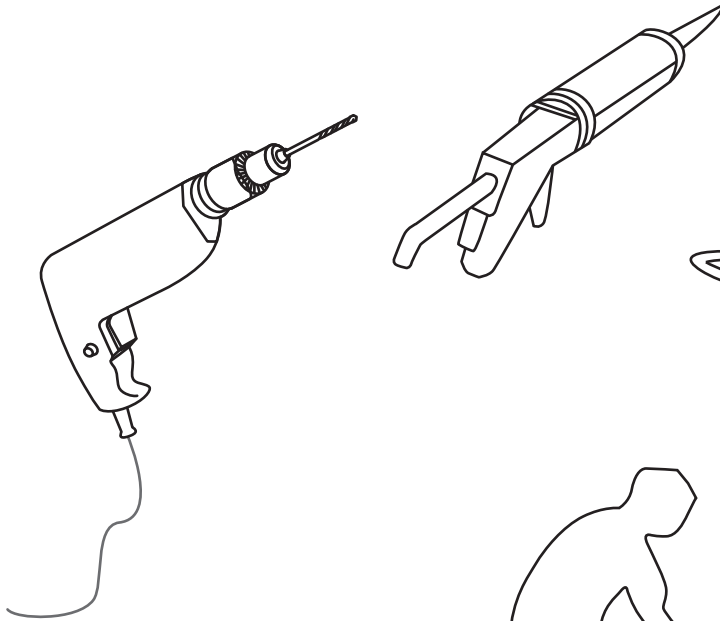

### Square Inloopdouche

met geribbeld glas

900(880-900)x2000

Zonder NANO

NANO

NANO kant aan de binnenzijde  
Te herkennen aan de sticker

NANO kant aan de binnenzijde  
Te herkennen aan de sticker

**NANO garantie: 2 jaar bij normaal gebruik**  
**LET OP: gebruik geen grove scherpe voorwerpen, zoals schuursponsjes of staalwol om het glas schoon te maken.**