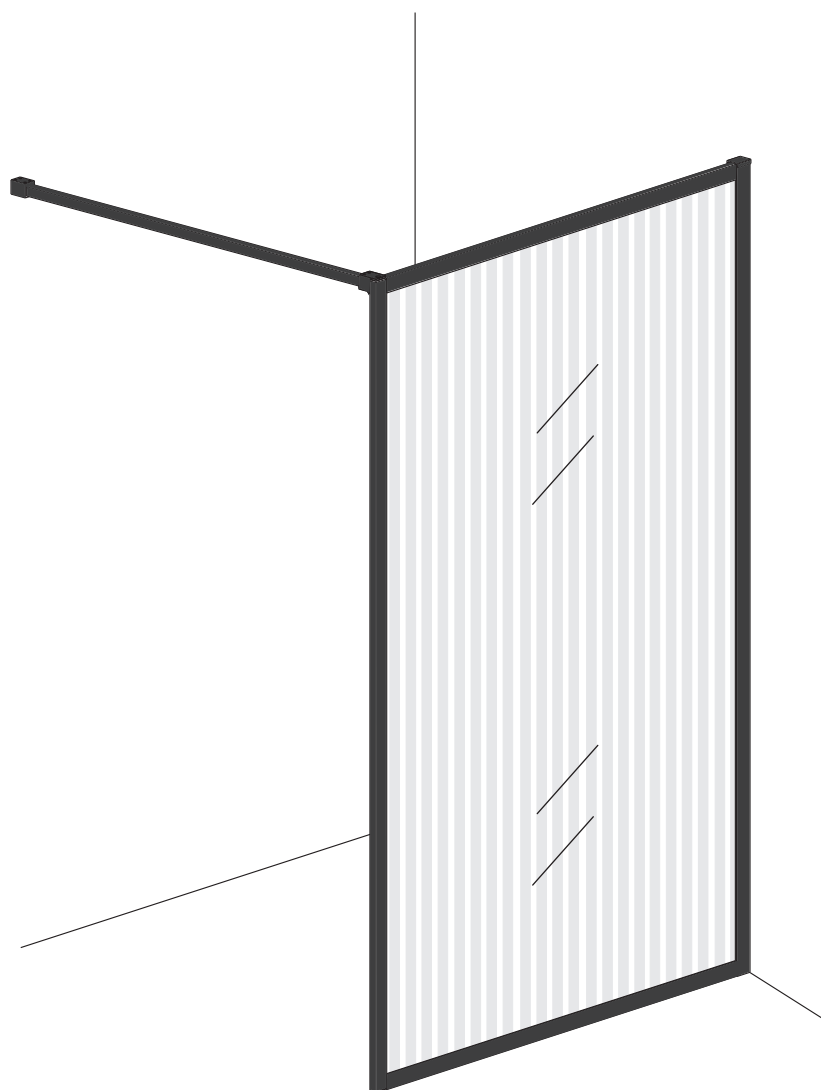

## INSTALLATIE VOORSCHRIFT

### Square Inloopdouche

met geribbeld glas

900(880-900)x2000

Zonder NANO

NANO

NANO kant aan de binnenzijde  
Te herkennen aan de sticker

NANO kant aan de binnenzijde  
Te herkennen aan de sticker

**NANO garantie: 2 jaar bij normaal gebruik**  
**LET OP: gebruik geen grove scherpe voorwerpen, zoals schuursponsjes of staalwol om het glas schoon te maken.**

# 3

X2  
4x10