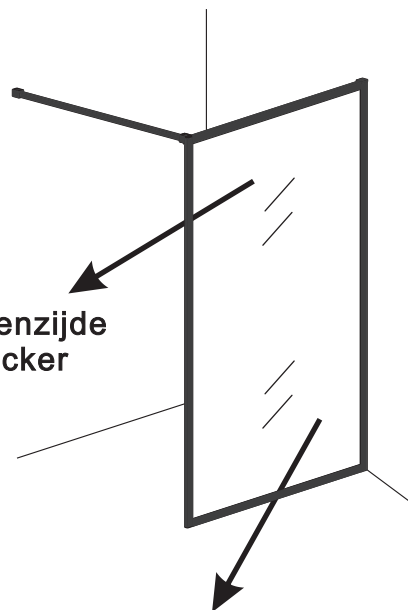

### Square Inloopdouche

met geribbeld glas

900(880-900)x2000

Zonder NANO

NANO

NANO kant aan de binnenzijde  
Te herkennen aan de sticker

NANO kant aan de binnenzijde  
Te herkennen aan de sticker

**NANO garantie: 2 jaar bij normaal gebruik**  
**LET OP: gebruik geen grove scherpe voorwerpen, zoals schuursponsjes of staalwol om het glas schoon te maken.**

1

- |   |   |   |   |   |
|---|---|---|---|---|
| ① X1<br> | ② X1<br> | ③ X1<br> | ④ X1<br> | ⑤ X1<br> |
| ⑥ X1<br> | X9<br>   | X6<br>   | X2<br>   |   |

# 3

X2  
4x10