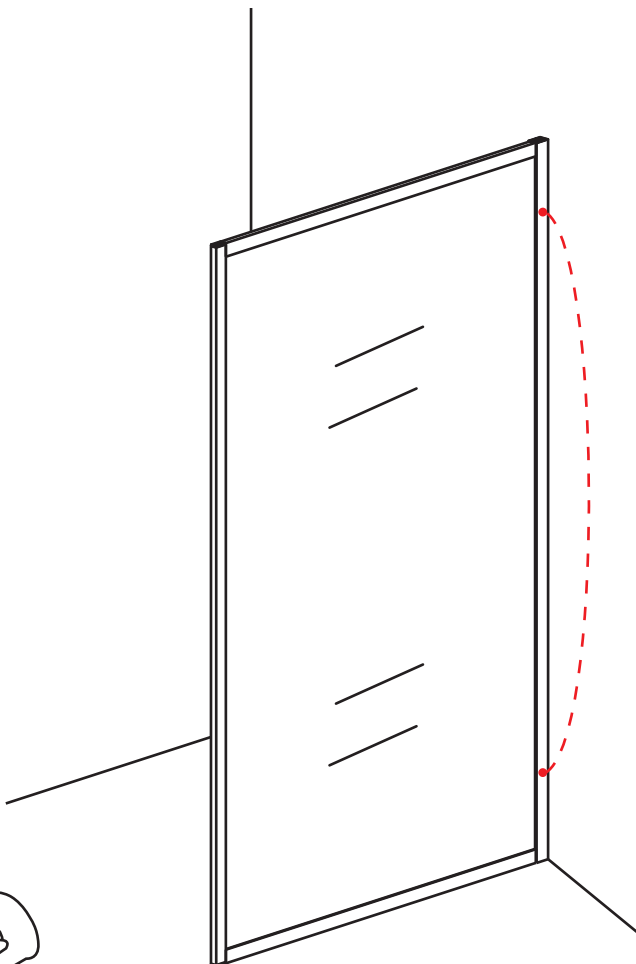

### Square Inloopdouche

met geribbeld glas

900(880-900)x2000

Zonder NANO

NANO

NANO kant aan de binnenzijde  
Te herkennen aan de sticker

NANO kant aan de binnenzijde  
Te herkennen aan de sticker

**NANO garantie: 2 jaar bij normaal gebruik**  
**LET OP: gebruik geen grove scherpe voorwerpen, zoals schuursponsjes of staalwol om het glas schoon te maken.**

1

- |   |   |   |   |   |
|---|---|---|---|---|
| ① X1<br> | ② X1<br> | ③ X1<br> | ④ X1<br> | ⑤ X1<br> |
| ⑥ X1<br> | X9<br>   | X6<br>   | X2<br>   |   |

# 3

X2  
4x10