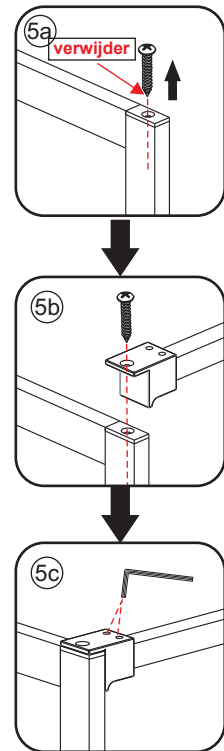

### Square Inloopdouche

met geribbeld glas

900(880-900)x2000

Zonder NANO

NANO

NANO kant aan de binnenzijde  
Te herkennen aan de sticker

NANO kant aan de binnenzijde  
Te herkennen aan de sticker

**NANO garantie: 2 jaar bij normaal gebruik**  
**LET OP: gebruik geen grove scherpe voorwerpen, zoals schuursponsjes of staalwol om het glas schoon te maken.**

# 3

X2  
4x10

# 5

X1  
4x13

Voorzie alleen de  
buitenzijde van de cabine  
van siliconenkit