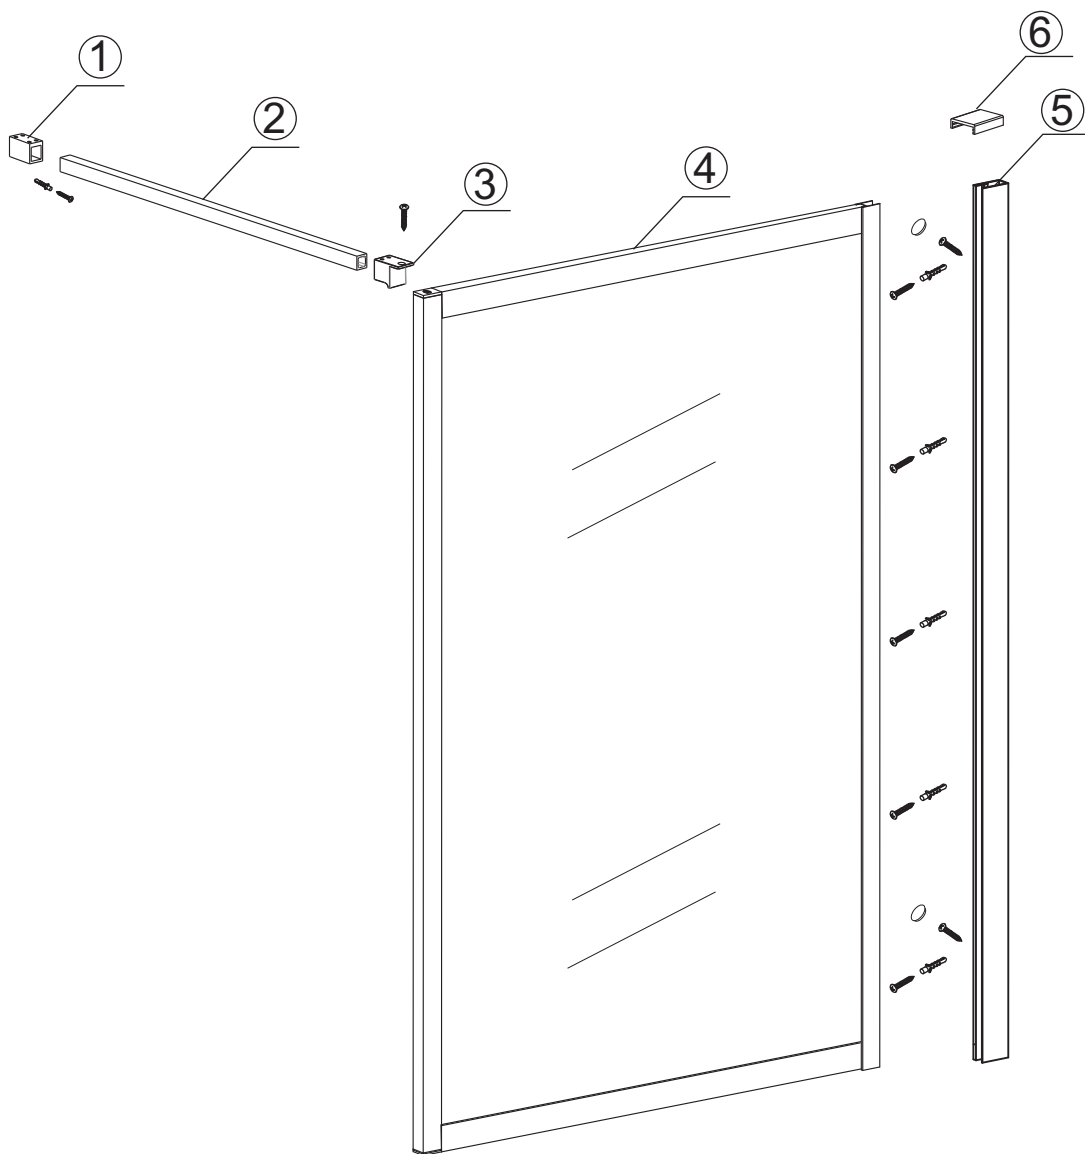

① X1 	② X1 	③ X1 	④ X1 	⑤ X1
⑥ X1 	X9 	X6 	X2