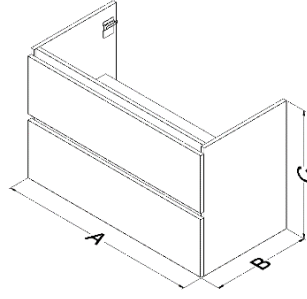

C Hoogte / Hauteur / Höhe / Height 640 mm

Art.

941773	-	600mm	0112 FH White - 0 siphon
941774	-	600mm	U730 Basalt - 0 siphon
941775	-	600mm	H1398 Riverside Oak Hell - 0 siphon
941776	-	600mm	H3710 Carini Walnut Natur - 0 siphon
941777	-	600mm	U960 Onyx Grey - 0 siphon
941778	-	600mm	U899 Cosmos Grey - 0 siphon
941779	-	600mm	H1199 Thermo Oak Black - 0 siphon
941780	-	700mm	0112 FH White - 0 siphon
941781	-	700mm	U730 Basalt - 0 siphon
941782	-	700mm	H1398 Riverside Oak Hell - 0 siphon
941783	-	700mm	H3710 Carini Walnut Natur - 0 siphon
941784	-	700mm	U960 Onyx Grey - 0 siphon
941785	-	700mm	U899 Cosmos Grey - 0 siphon
941786	-	700mm	H1199 Thermo Oak Black - 0 siphon
941787	-	800mm	0112 FH White - 0 siphon
941788	-	800mm	U730 Basalt - 0 siphon
941789	-	800mm	H1398 Riverside Oak Hell - 0 siphon
941790	-	800mm	H3710 Carini Walnut Natur - 0 siphon
941791	-	800mm	U960 Onyx Grey - 0 siphon
941792	-	800mm	U899 Cosmos Grey - 0 siphon
941793	-	800mm	H1199 Thermo Oak Black - 0 siphon

Onderkast met 2 lades

Sous-meuble avec 2 tiroirs

Unterschrank mitt 2 Schubladen

Vanity with 2 drawers

A Breedte / Largeur / Breite / Width 900mm - 1000mm - 1200mm

B Diepte / Profondeur / Tiefe / Depth 495 mm

Onderkast met 2 lades

Sous-meuble avec 2 tiroirs

Unterschrank mitt 2 Schubladen

Vanity with 2 drawers

A Breedte / Largeur / Breite / Width 1200mm

B Diepte / Profondeur / Tiefe / Depth 495 mm

C Hoogte / Hauteur / Höhe / Height 640 mm