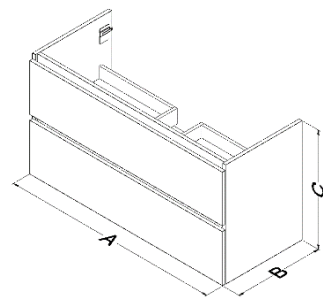

C Hoogte / Hauteur / Höhe / Height 640 mm

Art.

941794	-	900mm	0112 FH White - 0 siphon
941795	-	900mm	U730 Basalt - 0 siphon
941796	-	900mm	H1398 Riverside Oak Hell - 0 siphon
941797	-	900mm	H3710 Carini Walnut Natur - 0 siphon
941798	-	900mm	U960 Onyx Grey - 0 siphon
941799	-	900mm	U899 Cosmos Grey - 0 siphon
941800	-	900mm	H1199 Thermo Oak Black - 0 siphon
941801	-	1000mm	0112 FH White - 0 siphon
941802	-	1000mm	U730 Basalt - 0 siphon
941803	-	1000mm	H1398 Riverside Oak Hell - 0 siphon
941804	-	1000mm	H3710 Carini Walnut Natur - 0 siphon
941805	-	1000mm	U960 Onyx Grey - 0 siphon
941806	-	1000mm	U899 Cosmos Grey - 0 siphon
941807	-	1000mm	H1199 Thermo Oak Black - 0 siphon
941766	-	1200mm	0112 FH White - 0 siphon
941767	-	1200mm	U730 Basalt - 0 siphon
941768	-	1200mm	H1398 Riverside Oak Hell - 0 siphon
941769	-	1200mm	H3710 Carini Walnut Natur - 0 siphon
941770	-	1200mm	U960 Onyx Grey - 0 siphon
941771	-	1200mm	U899 Cosmos Grey - 0 siphon
941772	-	1200mm	H1199 Thermo Oak Black - 0 siphon

Onderkast met 2 lades

Sous-meuble avec 2 tiroirs

Unterschrank mitt 2 Schubladen

Vanity with 2 drawers

A Breedte / Largeur / Breite / Width 1200mm

B Diepte / Profondeur / Tiefe / Depth 495 mm

C Hoogte / Hauteur / Höhe / Height 640 mm