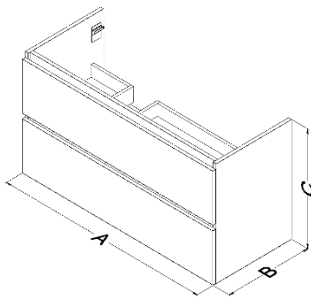

C Hoogte / Hauteur / Höhe / Height 640 mm

Art.

941794	-	900mm	0112 FH White - 0 siphon
941795	-	900mm	U730 Basalt - 0 siphon
941796	-	900mm	H1398 Riverside Oak Hell - 0 siphon
941797	-	900mm	H3710 Carini Walnut Natur - 0 siphon
941798	-	900mm	U960 Onyx Grey - 0 siphon
941799	-	900mm	U899 Cosmos Grey - 0 siphon
941800	-	900mm	H1199 Thermo Oak Black - 0 siphon
941801	-	1000mm	0112 FH White - 0 siphon
941802	-	1000mm	U730 Basalt - 0 siphon
941803	-	1000mm	H1398 Riverside Oak Hell - 0 siphon
941804	-	1000mm	H3710 Carini Walnut Natur - 0 siphon
941805	-	1000mm	U960 Onyx Grey - 0 siphon
941806	-	1000mm	U899 Cosmos Grey - 0 siphon
941807	-	1000mm	H1199 Thermo Oak Black - 0 siphon
941766	-	1200mm	0112 FH White - 0 siphon
941767	-	1200mm	U730 Basalt - 0 siphon
941768	-	1200mm	H1398 Riverside Oak Hell - 0 siphon
941769	-	1200mm	H3710 Carini Walnut Natur - 0 siphon
941770	-	1200mm	U960 Onyx Grey - 0 siphon
941771	-	1200mm	U899 Cosmos Grey - 0 siphon
941772	-	1200mm	H1199 Thermo Oak Black - 0 siphon

Onderkast met 2 lades

Sous-meuble avec 2 tiroirs

Unterschrank mitt 2 Schubladen

Vanity with 2 drawers

A Breedte / Largeur / Breite / Width 1200mm

B Diepte / Profondeur / Tiefe / Depth 495 mm

C Hoogte / Hauteur / Höhe / Height 640 mm