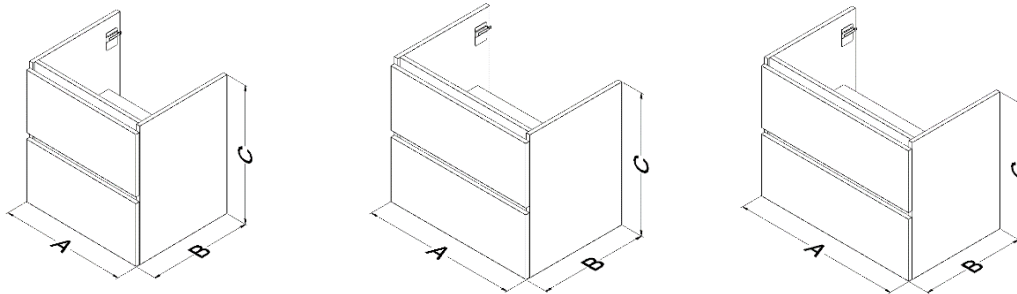

Onderkast met 2 lades
 Sous-meuble avec 2 tiroirs
 Unterschrank mitt 2 Schubladen
 Vanity with 2 drawers

A Breedte / Largeur / Breite / Width 600mm - 700mm - 800mm

B Diepte / Profondeur / Tiefe / Depth 495 mm

C Hoogte / Hauteur / Höhe / Height 640 mm

Art.

941773	-	600mm	0112 FH White - 0 siphon
941774	-	600mm	U730 Basalt - 0 siphon
941775	-	600mm	H1398 Riverside Oak Hell - 0 siphon
941776	-	600mm	H3710 Carini Walnut Natur - 0 siphon
941777	-	600mm	U960 Onyx Grey - 0 siphon
941778	-	600mm	U899 Cosmos Grey - 0 siphon
941779	-	600mm	H1199 Thermo Oak Black - 0 siphon
941780	-	700mm	0112 FH White - 0 siphon
941781	-	700mm	U730 Basalt - 0 siphon
941782	-	700mm	H1398 Riverside Oak Hell - 0 siphon
941783	-	700mm	H3710 Carini Walnut Natur - 0 siphon
941784	-	700mm	U960 Onyx Grey - 0 siphon
941785	-	700mm	U899 Cosmos Grey - 0 siphon
941786	-	700mm	H1199 Thermo Oak Black - 0 siphon
941787	-	800mm	0112 FH White - 0 siphon
941788	-	800mm	U730 Basalt - 0 siphon
941789	-	800mm	H1398 Riverside Oak Hell - 0 siphon
941790	-	800mm	H3710 Carini Walnut Natur - 0 siphon
941791	-	800mm	U960 Onyx Grey - 0 siphon
941792	-	800mm	U899 Cosmos Grey - 0 siphon
941793	-	800mm	H1199 Thermo Oak Black - 0 siphon

Onderkast met 2 lades

Sous-meuble avec 2 tiroirs

Unterschrank mitt 2 Schubladen

Vanity with 2 drawers

A Breedte / Largeur / Breite / Width 900mm - 1000mm - 1200mm

B Diepte / Profondeur / Tiefe / Depth 495 mm

Onderkast met 2 lades

Sous-meuble avec 2 tiroirs

Unterschrank mitt 2 Schubladen

Vanity with 2 drawers

A Breedte / Largeur / Breite / Width 1200mm

B Diepte / Profondeur / Tiefe / Depth 495 mm

C Hoogte / Hauteur / Höhe / Height 640 mm