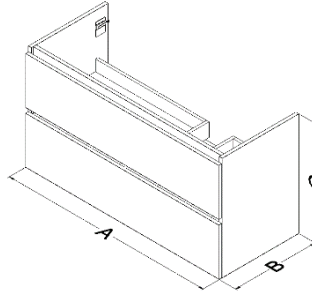

C Hoogte / Hauteur / Höhe / Height 640 mm

Art.

941794	-	900mm	0112 FH White - 0 siphon
941795	-	900mm	U730 Basalt - 0 siphon
941796	-	900mm	H1398 Riverside Oak Hell - 0 siphon
941797	-	900mm	H3710 Carini Walnut Natur - 0 siphon
941798	-	900mm	U960 Onyx Grey - 0 siphon
941799	-	900mm	U899 Cosmos Grey - 0 siphon
941800	-	900mm	H1199 Thermo Oak Black - 0 siphon
941801	-	1000mm	0112 FH White - 0 siphon
941802	-	1000mm	U730 Basalt - 0 siphon
941803	-	1000mm	H1398 Riverside Oak Hell - 0 siphon
941804	-	1000mm	H3710 Carini Walnut Natur - 0 siphon
941805	-	1000mm	U960 Onyx Grey - 0 siphon
941806	-	1000mm	U899 Cosmos Grey - 0 siphon
941807	-	1000mm	H1199 Thermo Oak Black - 0 siphon
941766	-	1200mm	0112 FH White - 0 siphon
941767	-	1200mm	U730 Basalt - 0 siphon
941768	-	1200mm	H1398 Riverside Oak Hell - 0 siphon
941769	-	1200mm	H3710 Carini Walnut Natur - 0 siphon
941770	-	1200mm	U960 Onyx Grey - 0 siphon
941771	-	1200mm	U899 Cosmos Grey - 0 siphon
941772	-	1200mm	H1199 Thermo Oak Black - 0 siphon

Onderkast met 2 lades

Sous-meuble avec 2 tiroirs

Unterschrank mitt 2 Schubladen

Vanity with 2 drawers

A Breedte / Largeur / Breite / Width 1200mm

B Diepte / Profondeur / Tiefe / Depth 495 mm

C Hoogte / Hauteur / Höhe / Height 640 mm