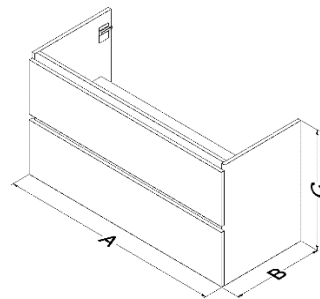

C Hoogte / Hauteur / Höhe / Height 640 mm

Art.

941773	-	600mm	0112 FH White - 0 siphon
941774	-	600mm	U730 Basalt - 0 siphon
941775	-	600mm	H1398 Riverside Oak Hell - 0 siphon
941776	-	600mm	H3710 Carini Walnut Natur - 0 siphon
941777	-	600mm	U960 Onyx Grey - 0 siphon
941778	-	600mm	U899 Cosmos Grey - 0 siphon
941779	-	600mm	H1199 Thermo Oak Black - 0 siphon
941780	-	700mm	0112 FH White - 0 siphon
941781	-	700mm	U730 Basalt - 0 siphon
941782	-	700mm	H1398 Riverside Oak Hell - 0 siphon
941783	-	700mm	H3710 Carini Walnut Natur - 0 siphon
941784	-	700mm	U960 Onyx Grey - 0 siphon
941785	-	700mm	U899 Cosmos Grey - 0 siphon
941786	-	700mm	H1199 Thermo Oak Black - 0 siphon
941787	-	800mm	0112 FH White - 0 siphon
941788	-	800mm	U730 Basalt - 0 siphon
941789	-	800mm	H1398 Riverside Oak Hell - 0 siphon
941790	-	800mm	H3710 Carini Walnut Natur - 0 siphon
941791	-	800mm	U960 Onyx Grey - 0 siphon
941792	-	800mm	U899 Cosmos Grey - 0 siphon
941793	-	800mm	H1199 Thermo Oak Black - 0 siphon

Onderkast met 2 lades

Sous-meuble avec 2 tiroirs

Unterschrank mitt 2 Schubladen

Vanity with 2 drawers

A Breedte / Largeur / Breite / Width 900mm - 1000mm - 1200mm

B Diepte / Profondeur / Tiefe / Depth 495 mm

Onderkast met 2 lades

Sous-meuble avec 2 tiroirs

Unterschrank mitt 2 Schubladen

Vanity with 2 drawers

A Breedte / Largeur / Breite / Width 1200mm

B Diepte / Profondeur / Tiefe / Depth 495 mm

C Hoogte / Hauteur / Höhe / Height 640 mm