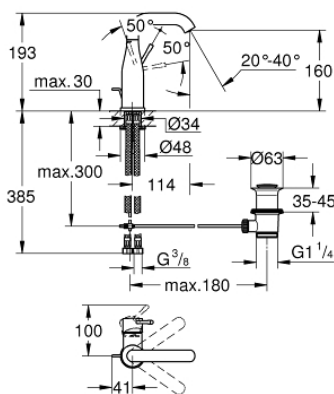

24 173 GN1 ESSENCE WASTAFELMENGKRAAN M-SIZE

PRODUCTOMSCHRIJVING

- ééngatsmontage
- metalen hendel
- **GROHE SilkMove** 28 mm cartouche met keramische schijven
- met temperatuurbegrenzer
- **GROHE StarLight** schitterende chroomafwerking
- **GROHE EcoJoy**: waterbesparende mousseur, 5,7 l/min
- **GROHE Aquaguide** instelbare mousseur

• GROHE FastFixation Plus

- draaibare gegoten uitloop met mousseur en aanslagbegrenzer
- automatische lediging 1 1/4"
- flexibele aansluitslangen

• professionele versie