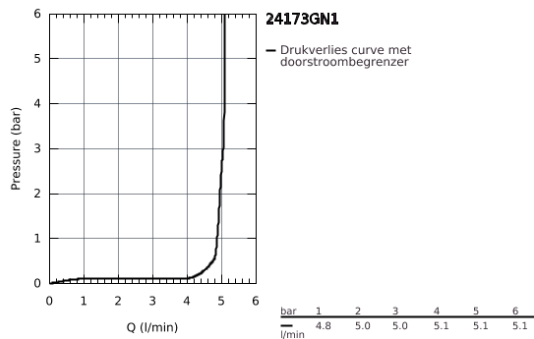

24 173 GN1 ESSENCE WASTAFELMENGKRAAN M-SIZE

PRODUCTOMSCHRIJVING

- ééngatsmontage
- metalen hendel
- **GROHE SilkMove** 28 mm cartouche met keramische schijven
- met temperatuurbegrenzer
- **GROHE StarLight** schitterende chroomafwerking
- **GROHE EcoJoy**: waterbesparende mousseur, 5,7 l/min
- **GROHE Aquaguide** instelbare mousseur

• GROHE FastFixation Plus

- draaibare gegoten uitloop met mousseur en aanslagbegrenzer
- automatische lediging 1 1/4"
- flexibele aansluitslangen

• professionele versie