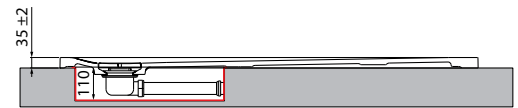

INSTALLATIE OP VLOER
INSTALLATION APPUI AU SOL