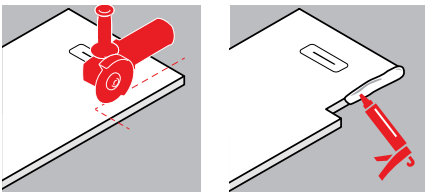

ZAAGSNEDEN / COUPE