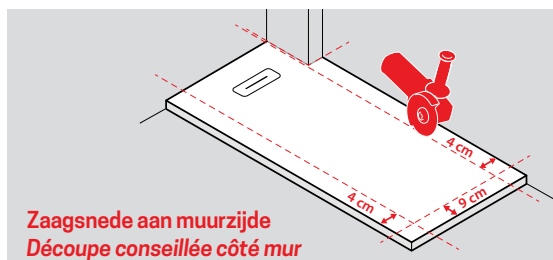

OP MAAT MAKEN / COUPE SUR MESURE

NOVOSOLID kan aan veel speciale situaties worden aangepast dankzij de mogelijkheid om de douchebakken tot 9 cm aan de lange zijde en tot 4 cm aan de korte zijde op maat te snijden.