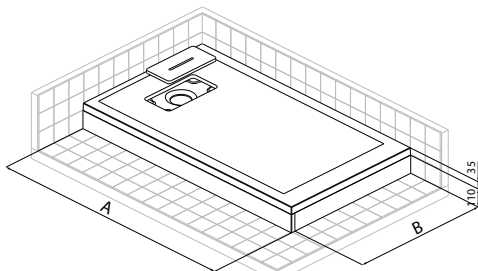

NOVOSOLID

COMPOSITIET DOUCHEBAK
RECEVEUR EN COMPOSITE

Afmetingen Dimensions (cm)	Code	Kleuren / Prijs Couleurs / Prix			
		30	27	29	28
Ax B -2 / +3 mm		Wit mat Blanc mat	Corda	Grijs Gris	Zwart mat Noir mat
80 x 80	NOS804-				
90 x 90	NOS904-				
100 x 100	NOS1004-				
100 x 80	NOS100804-				
120 x 70	NOS120704-				
120 x 80	NOS120804-				
120 x 90	NOS120904-				
120 x 100	NOS120104-				
140 x 70	NOS140704-				
140 x 80	NOS140804-				
140 x 90	NOS140904-				
140 x 100	NOS140104-				
150 x 70	NOS150704-				
150 x 80	NOS150804-				
160 x 70	NOS160704-				
160 x 80	NOS160804-				
160 x 90	NOS160904-				
160 x 100	NOS160104-				
170 x 70	NOS170704-				
170 x 80	NOS170804-				
180 x 80	NOS180804-				
180 x 90	NOS180904-				

INSTALLATIE BOVEN VLOER MET STELVOETJES EN SET PANELEN
INSTALLATION AVEC PIEDS À POSER ET KIT DE SURÉLEVATION DU RECEVEUR

OPTIONEEL / OPTION

Sifon ø 90 (niet meegeleverd)
Siphon ø 90 (non fourni)

Code	Prijs / Prix
PIL90PCAB-CR40	

NOVOSOLID vous permet d'adapter la douche dans diverses situations avec la possibilité de réduire jusqu'à 9 cm la longueur et jusqu'à 4 cm la largeur.