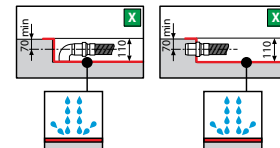

INSTALLATIE BOVEN VLOER MET STELVOETJES EN SET PANELEN
INSTALLATION AVEC PIEDS À POSER ET KIT DE SURÉLEVATION DU RECEVEUR

OPTIONEEL / OPTION

Sifon ø 90 (niet meegeleverd)
Siphon ø 90 (non fourni)

Code	Prijs / Prix
PIL90PCAB-CR40	

INSTALLATIE OP VLOER
INSTALLATION APPUI AU SOL

INSTALLATIE IN VLOER
INSTALLATION NIVEAU DU SOL

Voor een optimale waterdichtheid raden wij onze sifon PIL90PCAB-CR40 aan, deze heeft een dubbele afichtingsring.