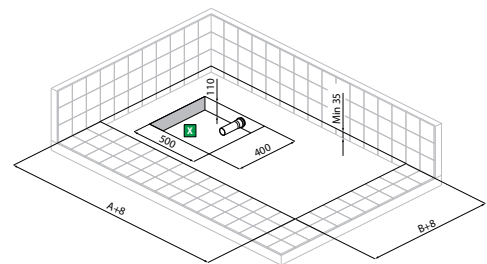

INSTALLATIE BOVEN VLOER MET STELVOETJES EN SET PANELEN
INSTALLATION AVEC PIEDS À POSER ET KIT DE SURÉLEVATION DU RECEVEUR

OPTIONEEL / OPTION

Sifon ø 90 (niet meegeleverd)
Siphon ø 90 (non fourni)

Code	Prijs / Prix
PIL90PCAB-CR40	

INSTALLATIE OP VLOER
INSTALLATION APPUI AU SOL

INSTALLATIE IN VLOER
INSTALLATION NIVEAU DU SOL

Voor een optimale waterdichtheid raden wij onze sifon PIL90PCAB-CR40 aan, deze heeft een dubbele afichtingsring.

NOVOSOLID vous permet d'adapter la douche dans diverses situations avec la possibilité de réduire jusqu'à 9 cm la longueur et jusqu'à 4 cm la largeur.