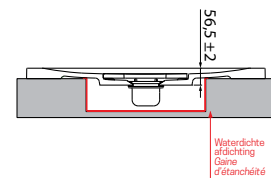

INSTALLATIE BOVEN VLOER MET STELVOETJES EN SET PANELEN
INSTALLATION AVEC PIEDS À POSER ET KIT DE SURÉLEVATION DU RECEVEUR

OPTIONEEL / OPTION

Sifon ø 90 (niet meegeleverd)
Siphon ø 90 (non fourni)

Code	Prijs / Prix
PIL90PCAB-CR40	

INSTALLATIE OP VLOER
INSTALLATION APPUI AU SOL

INSTALLATIE IN VLOER
INSTALLATION NIVEAU DU SOL

Voor een optimale waterdichtheid raden wij onze sifon PIL90PCAB-CR40 aan, deze heeft een dubbele afichtingsring.