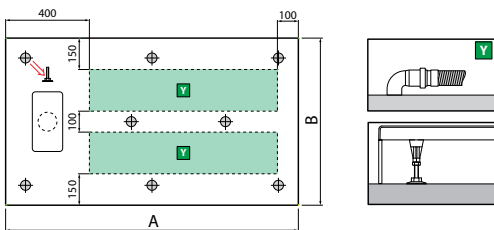

NOVOSOLID

COMPOSITIET DOUCHEBAK
RECEVEUR EN COMPOSITE

Afmetingen Dimensions (cm)	Code	Kleuren / Prijs Couleurs / Prix			
		30	27	29	28
Ax B -2 / +3 mm		Wit mat Blanc mat	Corda	Grijs Gris	Zwart mat Noir mat
80 x 80	NOS804-				
90 x 90	NOS904-				
100 x 100	NOS1004-				
100 x 80	NOS100804-				
120 x 70	NOS120704-				
120 x 80	NOS120804-				
120 x 90	NOS120904-				
120 x 100	NOS120104-				
140 x 70	NOS140704-				
140 x 80	NOS140804-				
140 x 90	NOS140904-				
140 x 100	NOS140104-				
150 x 70	NOS150704-				
150 x 80	NOS150804-				
160 x 70	NOS160704-				
160 x 80	NOS160804-				
160 x 90	NOS160904-				
160 x 100	NOS160104-				
170 x 70	NOS170704-				
170 x 80	NOS170804-				
180 x 80	NOS180804-				
180 x 90	NOS180904-				

INSTALLATIE BOVEN VLOER MET STELVOETJES EN SET PANELEN
INSTALLATION AVEC PIEDS À POSER ET KIT DE SURÉLEVATION DU RECEVEUR

OPTIONEEL / OPTION

Sifon ø 90 (niet meegeleverd)
Siphon ø 90 (non fourni)

Code	Prijs / Prix
PIL90PCAB-CR40	