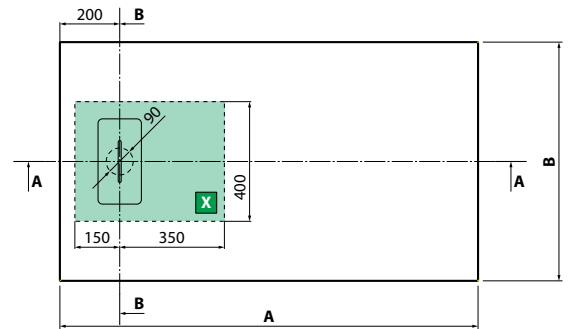

INSTALLATIE BOVEN VLOER MET STELVOETJES EN SET PANELEN
INSTALLATION AVEC PIEDS À POSER ET KIT DE SURÉLEVATION DU RECEVEUR

OPTIONEEL / OPTION

Sifon ø 90 (niet meegeleverd)
Siphon ø 90 (non fourni)

Code	Prijs / Prix
PIL90PCAB-CR40	