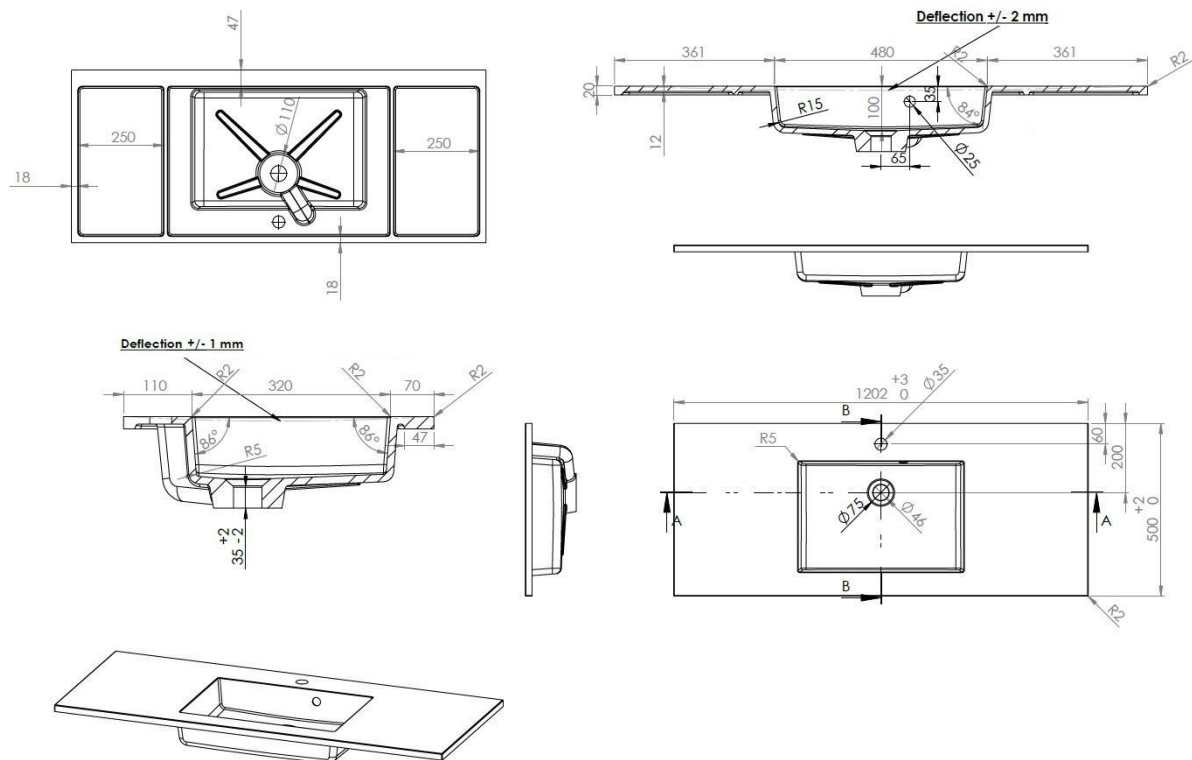

COSTE – INTEGRALE TABLET - 1200 X 500 X 200 MM - MIDDEN

SKU 930974

AFBEELDING

MAATTEKENING

Type wastafel	Rechthoekig integrale tablet
Aantal wastafels	Enkel - Midden
Materiaal	Mineraalmarmer
Kleur	Wit
Afwerking	Glanzend
Dikte tablet	2 cm
Diepte waskom	10 cm
Met geïntegreerd overloop	Ja
Met geïntegreerde kraangat	Ja
Kraangat diameter	35 mm
Met afvoer	Ja
Afvoer diameter	45 mm
Met waterdichte ring	Nee
Combinatie	past op alle Van Marcke meubels
Behandeling	/
Gewicht	22.4 kg
Garantie	5 jaar
Extra's	/
Met bevestigingsmateriaal	Ja