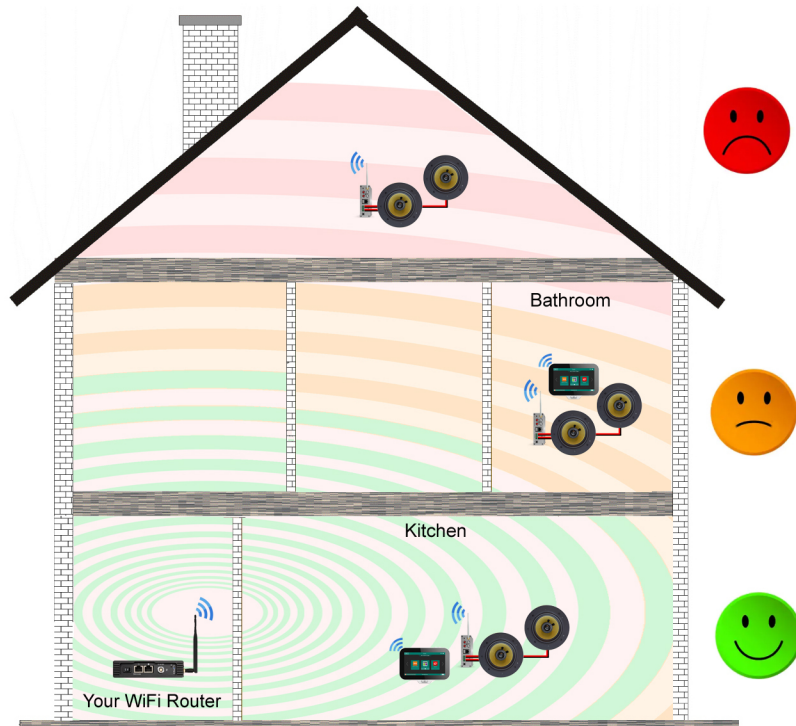

Installatievoorschrift AquaSound WiFi-producten  
Installation instructions for AquaSound WiFi products

Is uw WiFi bereik niet toereikend voor het hele huis,  
raadpleeg dan uw provider om het WiFi bereik te vergroten.

Is your WiFi range not sufficient for the entire house,  
consult your provider to increase the WiFi range.

**Voor optimaal bereik:**

- \* installeer een Acces-Point per verdieping, of
- \* creëer een Mesh-netwerk, of
- \* plaats een powerline adapter, of
- \* laat u adviseren door uw provider.

**For excellent range:**

- \* install an Access-Point per floor, or
- \* create a Mesh network, or
- \* place a powerline adapter, or
- \* get advice from your provider.