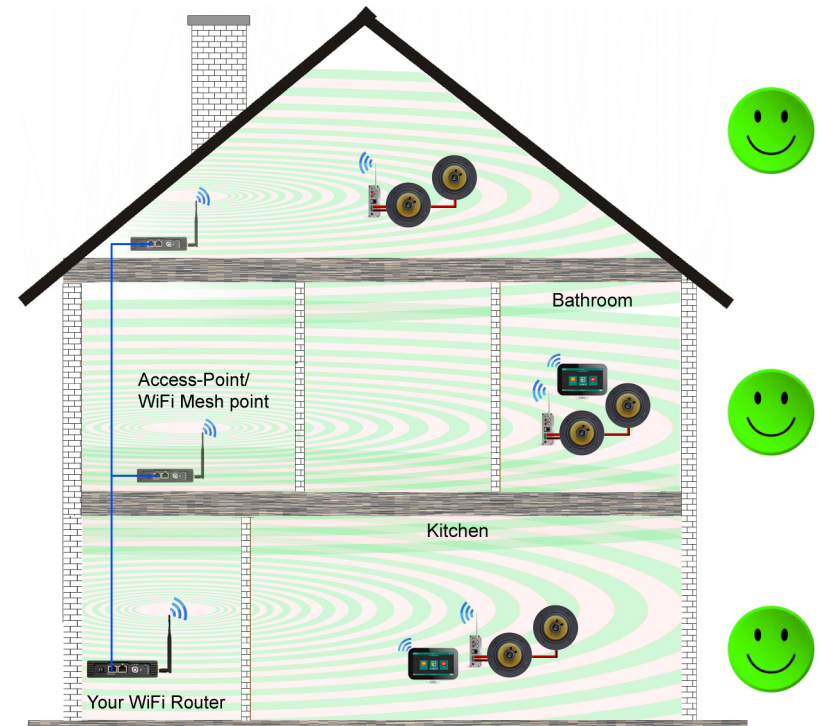

Installatievoorschrift AquaSound WiFi-producten  
Installation instructions for AquaSound WiFi products

Is uw WiFi bereik niet toereikend voor het hele huis,  
raadpleeg dan uw provider om het WiFi bereik te vergroten.

Is your WiFi range not sufficient for the entire house,  
consult your provider to increase the WiFi range.

**Voor optimaal bereik:**

- \* installeer een Acces-Point per verdieping, of
- \* creëer een Mesh-netwerk, of
- \* plaats een powerline adapter, of
- \* laat u adviseren door uw provider.

**For excellent range:**

- \* install an Access-Point per floor, or
- \* create a Mesh network, or
- \* place a powerline adapter, or
- \* get advice from your provider.