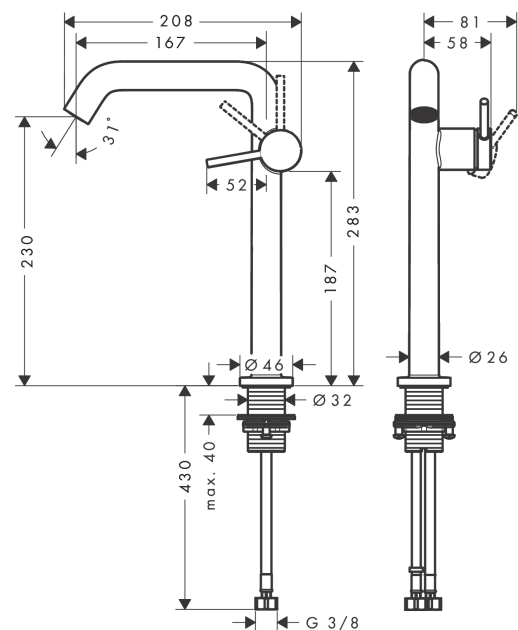

### Beschrijving

- ComfortZone: 240
- voorsprong uitloop 167 mm
- uitloophoogte: 230 mm
- greepvariant: rechte greep
- vaste uitloop
- straalsoort: normale straal
- maximale doorstroomhoeveelheid bij 3 bar: 4 l/min
- keramisch kardoes
- koud water met de greep in de middenpositie, bespaart energie en kosten
- EU taxonomie: max 6l/min - draagt substantieel bij aan duurzaamheid

### Maattekening