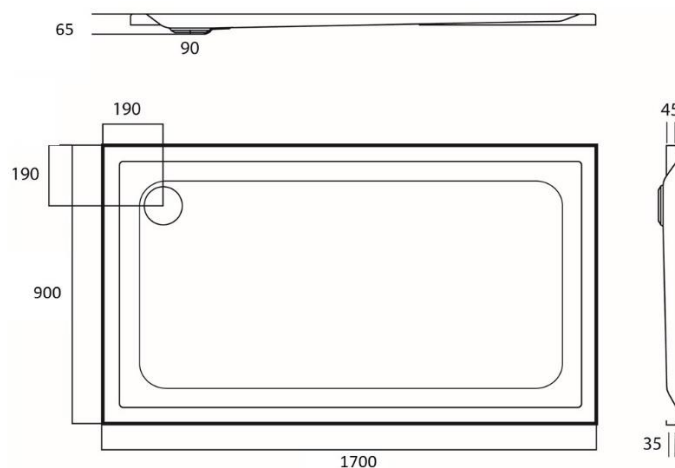

HORUS – DOUCHEBAK – 1700 X 900 X 45 MM

SKU 122127

AFMETINGEN: **Lengte: 1700 mm**
 Breedte: 900 mm
 Hoogte: 45-60 mm

| | |
|-----------------------|---|
| Type douchebak | Rechthoekig |
| Materiaal | Acryl |
| Dikte | 4 mm |
| Kleur | Wit hi-gloss |
| Potenstel | Niet inbegrepen |
| Sifon | Niet inbegrepen |
| Ø afvoer | Diameter 90 mm |
| Keuringen | Conform EN-normen |
| Netto gewicht | 20 kg |
| Garantie | 5 jaar |
| Extra | Optie: - potenstel: sku 118005 - standaard sifon: sku 130133 |