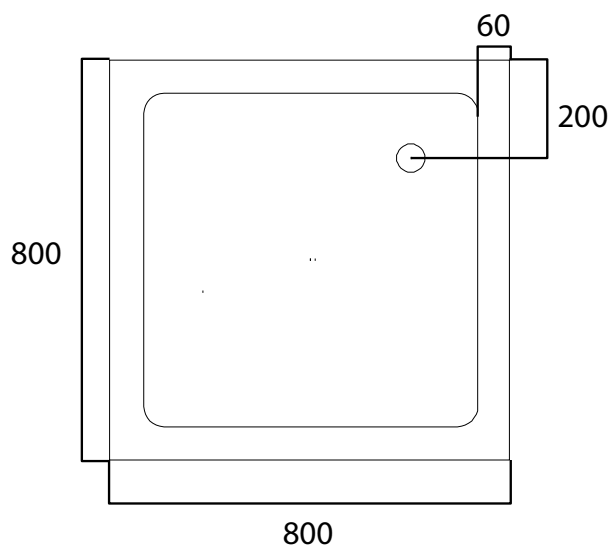

STRATOS-L – RECEVEUR DE DOUCHE – 80X80

SKU 122004

- Dimensions:** longueur: 800 mm
largeur: 800 mm
hauteur: 60 mm
- Matériel:** acrylique – 4 mm – NF approuvé
- Couleur:** blanc
- Caractéristiques:**
- receveur de douche
 - diamètre écoulement 90 mm
 - livré SANS pieds
 - facile à nettoyer
 - drainage rapide
 - CE approuvé
- Poids:** 11 kg
- Option:**
- pieds: sku 118005
 - siphon standard: sku 130133