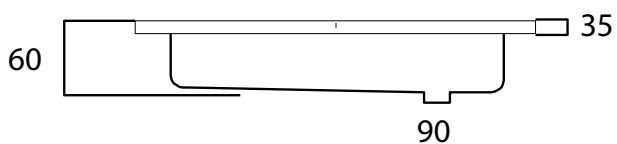

STRATOS-L – RECEVEUR DE DOUCHE – 80X80

SKU 122004

- Dimensions:** longueur: 800 mm
largeur: 800 mm
hauteur: 60 mm
- Matériel:** acrylique – 4 mm – NF approuvé
- Couleur:** blanc
- Caractéristiques:**
- receveur de douche
 - diamètre écoulement 90 mm
 - livré SANS pieds
 - facile à nettoyer
 - drainage rapide
 - CE approuvé
- Poids:** 11 kg
- Option:**
- pieds: sku 118005
 - siphon standard: sku 130133