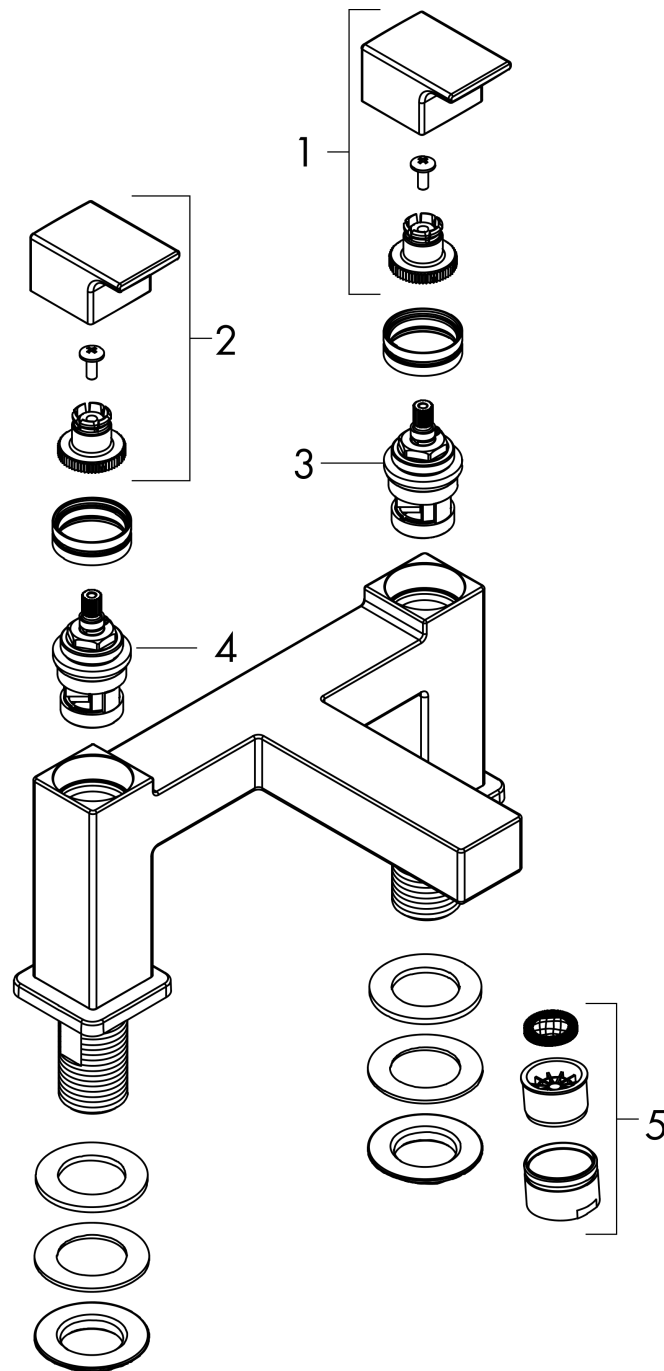

Vernis Shape 2-gats badrandmengkraan

Oppervlakte finish: **chrom** Artikelnummer: **71452000**

Beschrijving

- voorsprong uitloop 110 mm
- hartafstand 180 mm
- keramische kranen warm/koud 90°
- waterdruk van 0,2 bar
- G^{3/4}
- montage op badrand
- EPD Shower and Bath Faucets

Artikeldetails

Vrijblijvende advies verkoopprijs excl. BTW	223,70 €
Vrijblijvende advies verkoopprijs incl. BTW	270,68 €

Productfoto

Maattekening

Doorstroomdiagram

Vernis Shape
 2-gats badrandmengkraan
 Oppervlakte finish: **chrom**

Artikelnummer: 71452000

Explosietekening

Bouwjaar: >04/21

Vernis Shape
2-gats badrandmengkraanOppervlakte finish: **chrom** Artikelnummer: **71452000****Reserveonderdelenlijst**

Bouwjaar: >04/21

Regel	Beschrijving	Artikelnummer	Prijs incl. BTW	VE
1	greep koud	93953000	-	1
2	greep warm	93952000	-	1
3	bovendeel links sluitend	93945000	-	1
4	bovendeel rechts sluitend	93944000	-	1
5	perlator compl.	93950000	-	1