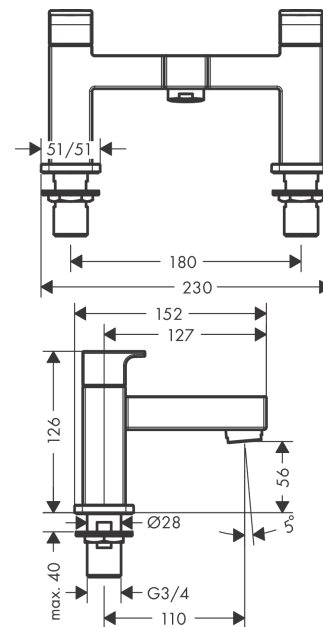

Vernis Shape 2-gats badrandmengkraan

Oppervlakte finish: **chrom** Artikelnummer: **71452000**

Beschrijving

- voorsprong uitloop 110 mm
- hartafstand 180 mm
- keramische kranen warm/koud 90°
- waterdruk van 0,2 bar
- G^{3/4}
- montage op badrand
- EPD Shower and Bath Faucets

Artikeldetails

Vrijblijvende advies verkoopprijs excl. BTW	223,70 €
Vrijblijvende advies verkoopprijs incl. BTW	270,68 €

Productfoto

Maattekening

Doorstroomdiagram

Vernis Shape
 2-gats badrandmengkraan
 Oppervlakte finish: **chrom**

Artikelnummer: 71452000

Explosietekening

Bouwjaar: >04/21

Vernis Shape
2-gats badrandmengkraanOppervlakte finish: **chrom** Artikelnummer: **71452000****Reserveonderdelenlijst**

Bouwjaar: >04/21

Regel	Beschrijving	Artikelnummer	Prijs incl. BTW	VE
1	greep koud	93953000	-	1
2	greep warm	93952000	-	1
3	bovendeel links sluitend	93945000	-	1
4	bovendeel rechts sluitend	93944000	-	1
5	perlator compl.	93950000	-	1