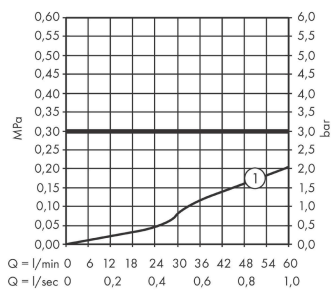

Vernis Shape 2-gats badrandmengkraan

Oppervlakte finish: **chrom** Artikelnummer: **71452000**

Beschrijving

- voorsprong uitloop 110 mm
- hartafstand 180 mm
- keramische kranen warm/koud 90°
- waterdruk van 0,2 bar
- G^{3/4}
- montage op badrand
- EPD Shower and Bath Faucets

Artikeldetails

Vrijblijvende advies verkoopprijs excl. BTW	223,70 €
Vrijblijvende advies verkoopprijs incl. BTW	270,68 €

Productfoto

Maattekening

Doorstroomdiagram

Vernis Shape
 2-gats badrandmengkraan
 Oppervlakte finish: **chrom**