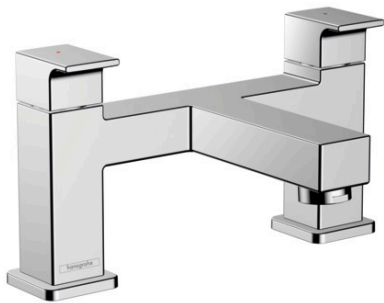

Vernis Shape 2-gats badrandmengkraan

Oppervlakte finish: **chrom** Artikelnummer: **71452000**

Beschrijving

- voorsprong uitloop 110 mm
- hartafstand 180 mm
- keramische kranen warm/koud 90°
- waterdruk van 0,2 bar
- G^{3/4}
- montage op badrand
- EPD Shower and Bath Faucets

Artikeldetails

Vrijblijvende advies verkoopprijs excl. BTW	223,70 €
Vrijblijvende advies verkoopprijs incl. BTW	270,68 €

Productfoto

Maattekening

Doorstroomdiagram

Vernis Shape
 2-gats badrandmengkraan
 Oppervlakte finish: **chrom**

Artikelnummer: 71452000

Explosietekening

Bouwjaar: >04/21

Vernis Shape
2-gats badrandmengkraanOppervlakte finish: **chrom** Artikelnummer: **71452000****Reserveonderdelenlijst**

Bouwjaar: >04/21

Regel	Beschrijving	Artikelnummer	Prijs incl. BTW	VE
1	greep koud	93953000	-	1
2	greep warm	93952000	-	1
3	bovendeel links sluitend	93945000	-	1
4	bovendeel rechts sluitend	93944000	-	1
5	perlator compl.	93950000	-	1