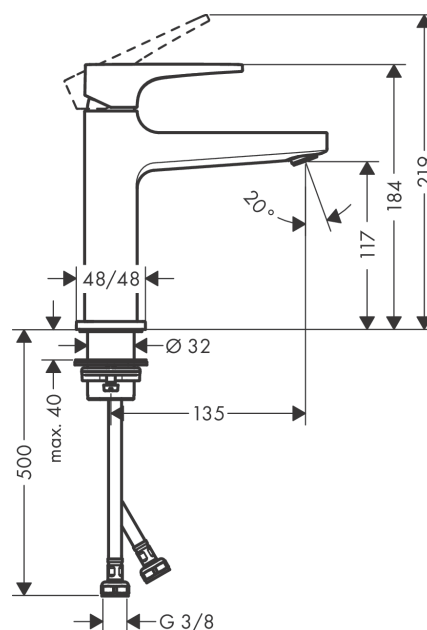

Metropol

ééngreeps wastafelmengkraan 110 met afvoerplug

Oppervlakte finish: **Brushed Black Chrome** Artikelnummer: **32507340**

Beschrijving

- ComfortZone 110
- voorsprong uitloop 135 mm
- uitloophoogte: 117 mm
- greepvariant: rechte greep
- vaste uitloop
- straalsoort: normale straal
- maximale doorstroomhoeveelheid bij 3 bar: 5 l/min
- keramisch kardoes
- incl. PushOpen G 1 ¼ wastegarnituur
- materiaal afvoergarnituur: Metaal
- EU taxonomie: max 6l/min - substantiële bijdrage (SC) mogelijk
- Kiwa K6161_Mechanical Mixers EN817

Maattekening

Metropol

ééngreeps wastafelmengkraan 110 met afvoerplug

Oppervlakte finish: **Brushed Black Chrome** Artikelnummer: **32507340**

Doorstroomdiagram

Metropol

ééngreeps wastafelmengkraan 110 met afvoerplug

Oppervlakte finish: **Brushed Black Chrome**

Artikelnummer: **32507340**

Explosietekening

Bouwjaar: >11/19

Metropol**ééngreeps wastafelmengkraan 110 met afvoerplug**Oppervlakte finish: **Brushed Black Chrome** Artikelnummer: **32507340****Reserveonderdelenlijst**