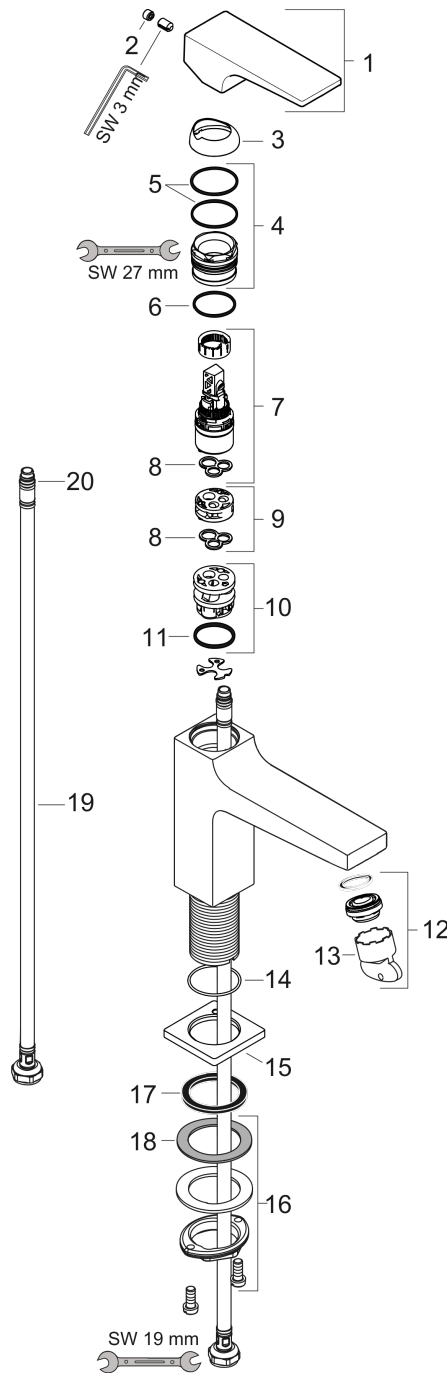

Maattekening

Metropol

ééngreeps wastafelmengkraan 110 met afvoerplug

Oppervlakte finish: **Brushed Black Chrome** Artikelnummer: **32507340**

Doorstroomdiagram

Metropol

ééngreeps wastafelmengkraan 110 met afvoerplug

Oppervlakte finish: **Brushed Black Chrome**

Artikelnummer: **32507340**

Explosietekening

Bouwjaar: >11/19

Metropol**ééngreeps wastafelmengkraan 110 met afvoerplug**Oppervlakte finish: **Brushed Black Chrome** Artikelnummer: **32507340****Reserveonderdelenlijst**

Bouwjaar: >11/19

| Regel | Beschrijving | Artikelnummer | Prijs incl. BTW | VE |
|--------------|--------------------------------------|----------------------|----------------------------|-----------|
| 1 | greep | 92995340 | - | 1 |
| 2 | greepstop | 95704000 | - | 1 |
| 3 | afdekkap | 92625340 | - | 1 |
| 4 | moer | 92689000 | - | 1 |
| 5 | O-ring 27x1,5 | 92527000 | - | 1 |
| 6 | O-ring 25x1,5 | 98146000 | - | 1 |
| 7 | kardoes compl. | 97685000 | - | 1 |
| 8 | dichting | 98865000 | - | 1 |
| 9 | kardoesadapter | 92628000 | - | 1 |
| 10 | kardoesadapter | 98866000 | - | 1 |
| 11 | O-ring 23x2 | 98398000 | - | 1 |
| 12 | perlator M24x1 (5 l/min) | 92996000 | - | 1 |
| 13 | servicesleutel | 95661000 | - | 1 |
| 14 | O-ring 32x1,5 | 92936000 | - | 1 |
| 15 | rozet | 93048340 | - | 1 |
| 16 | schachtbevestigingsset compl. (Ø 32) | 13961000 | - | 1 |
| 17 | vlakdichting | 98749000 | - | 1 |
| 18 | stelring | 97548000 | - | 1 |
| 19 | aansluitslang 600 mm M8x0,75 G3/8 | 96556000 | - | 1 |
| 20 | O-ring 6,6x1,6 | 93019000 | - | 1 |
| a | Afvoerplug Push-Open | 50100340 | - | 1 |
| b | schachtverlenging | 13898000 | - | 1 |