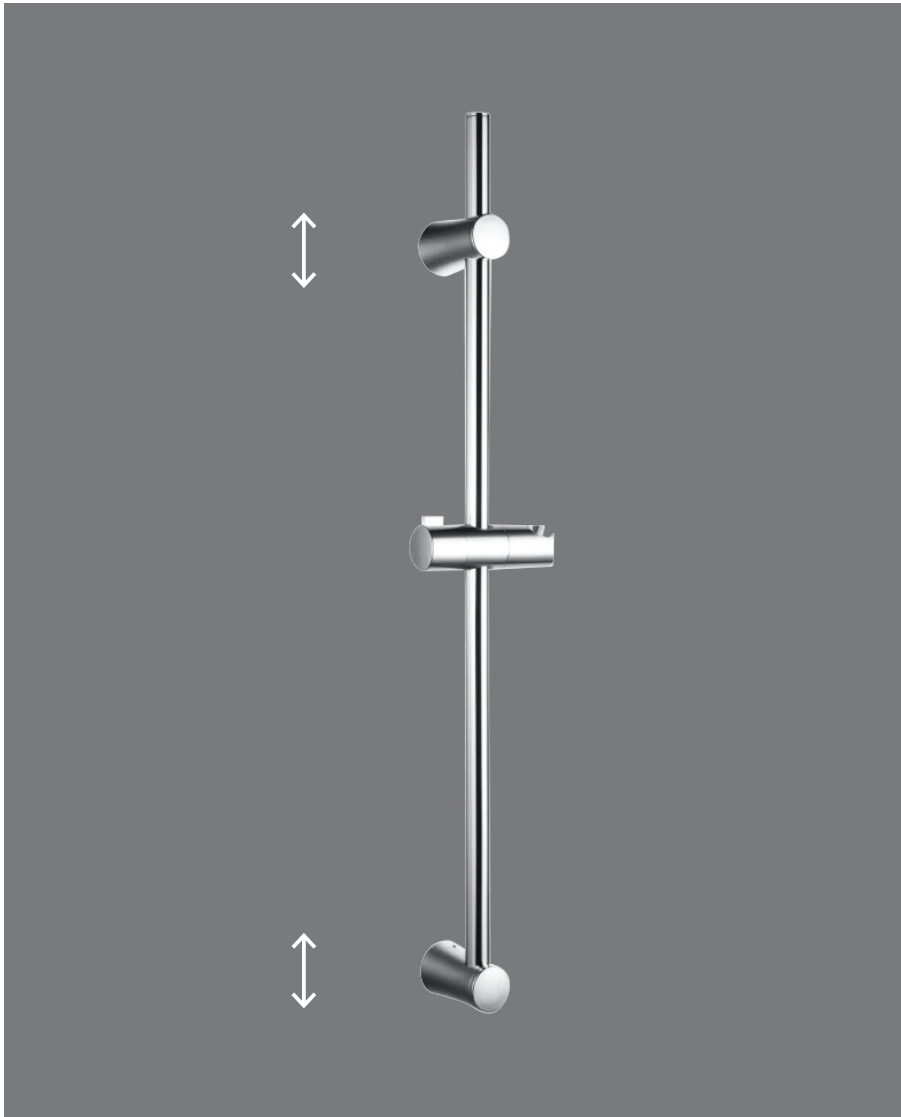

# KERI

GLIJSTANG | BARRE DE DOUCHE

glijstang  
barre de douche  
L 72 cm

verstelbaar  
réglable

3

jaar/ans  
garantie

**SKU 191349**

### Uitvoering

glijstang 72 cm  
verchromd  
verstelbare handdouchehouder

### Finition

barre de douche 72 cm  
chromé  
support douche à main réglable

### Contenu de l'emballage

barre de douche