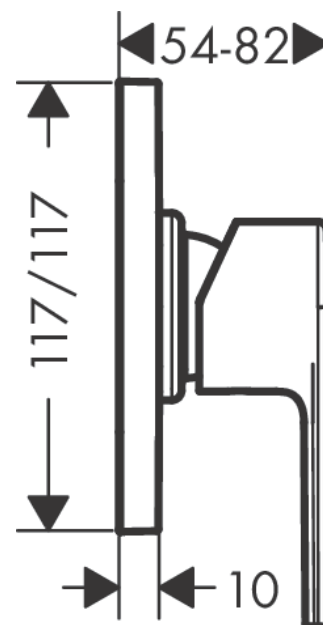

Vernis Shape

ééngreeps douchekraan inbouw

Oppervlakte finish: **mat zwart** Artikelnummer: **71658670**

Beschrijving

- 1 functie
- maximale doorstroomhoeveelheid bij 3 bar: 28,7 l/min
- keramisch kardoes
- temperatuurbegrenzing instelbaar
- minimale bedrijfsdruk: 1 bar
- maximale bedrijfsdruk: 10 bar
- Kiwa K6161_Mechanical Mixers EN817

Artikeldetails

Vrijblijvende advies verkoopprijs excl. BTW	51,30 €
Vrijblijvende advies verkoopprijs incl. BTW	62,07 €

Productfoto

Maattekening

Doorstroomdiagram