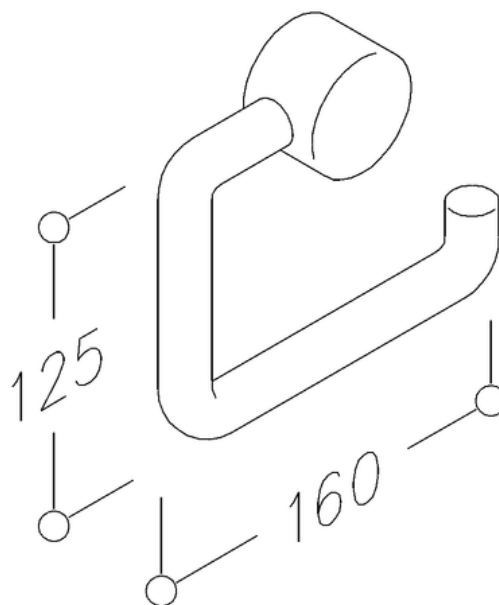

NORMBAU GmbH
Schwarzwaldstraße 15
77871 Renchen/Germany
Telefon +49(0)7843 / 704 - 0
Telefax +49(0)7843 / 704 - 43
www.normbau.de · normbau@allegion.com